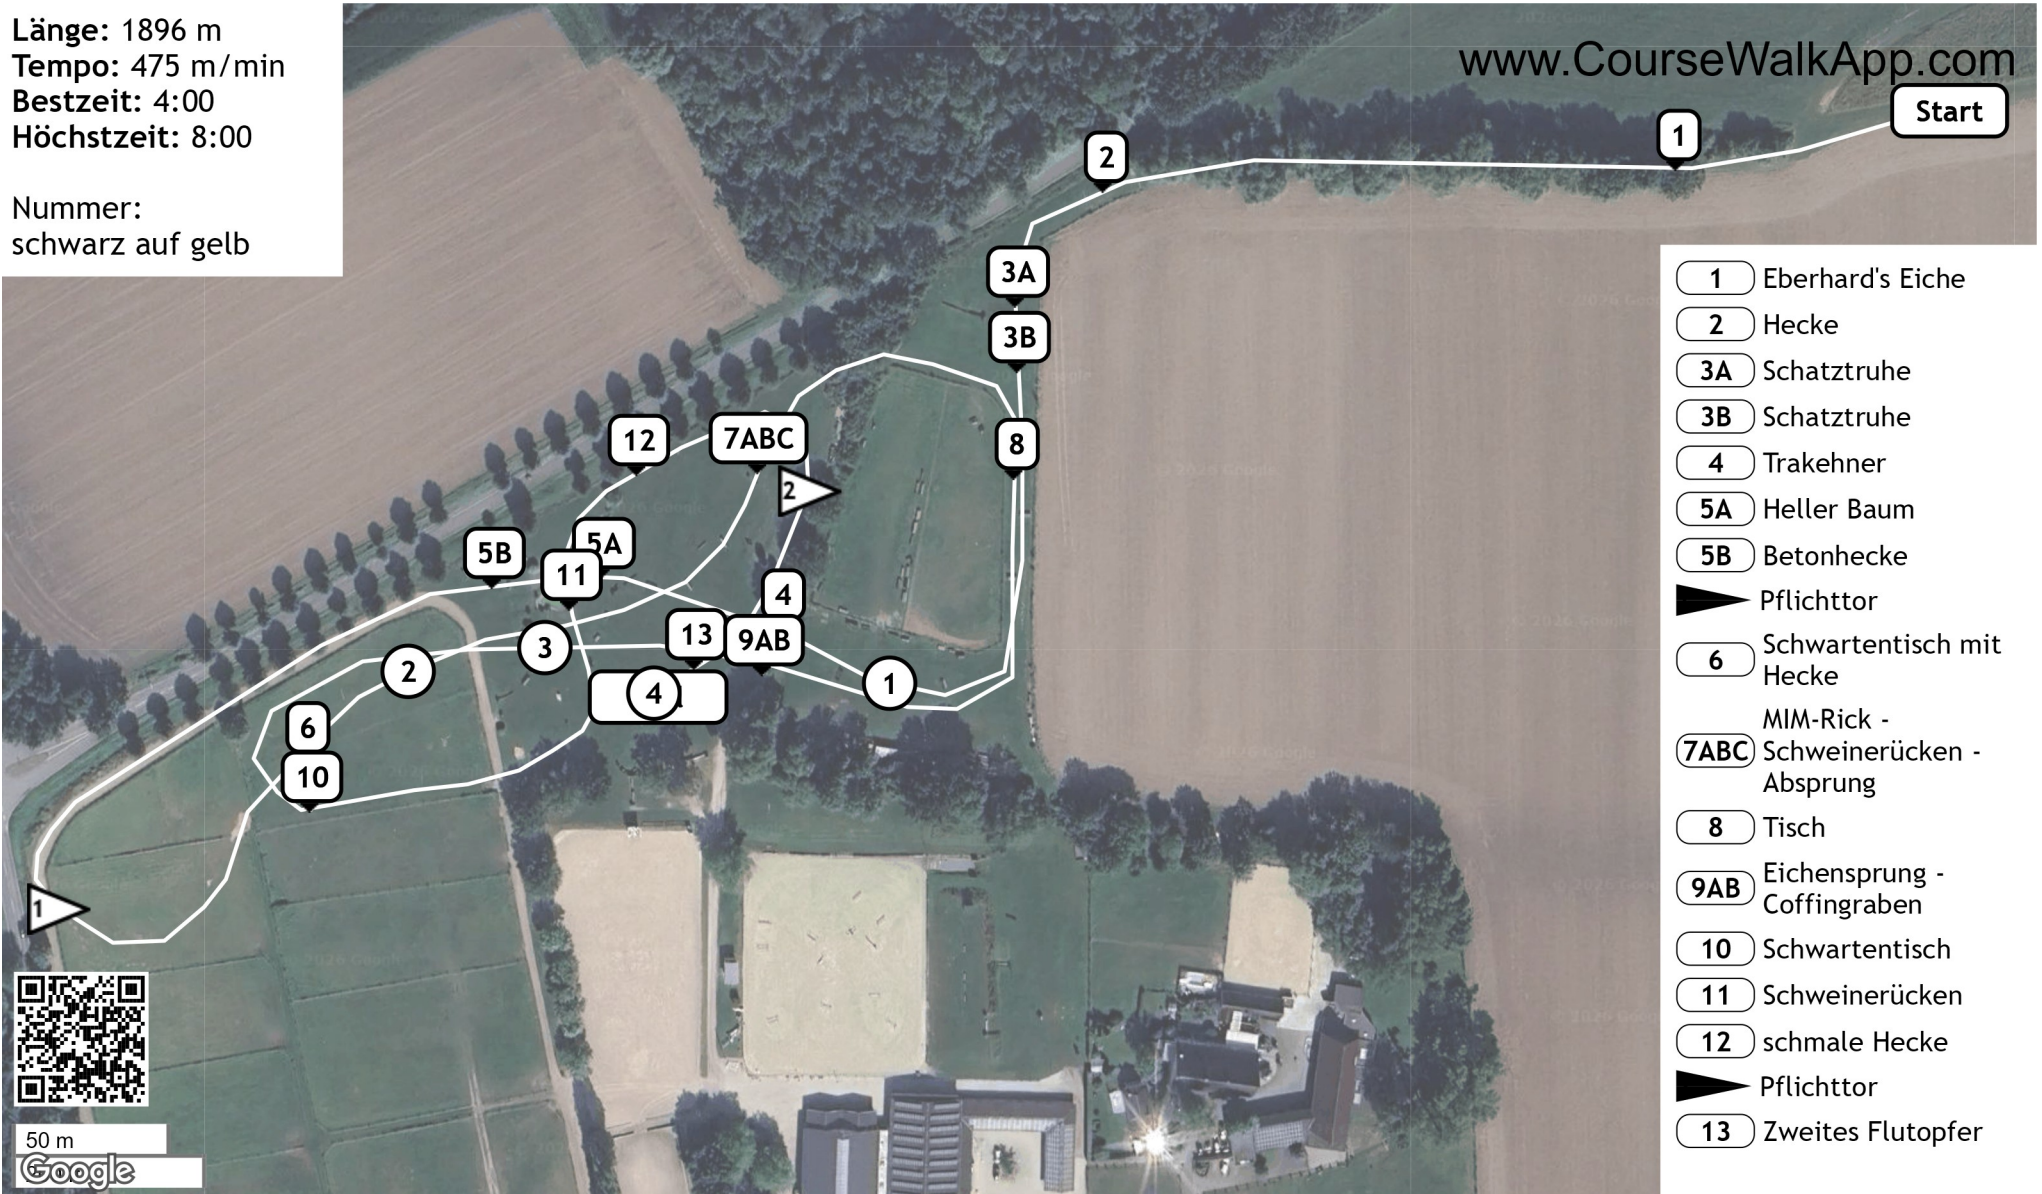

Rhynern Dressurturnier 2026 (ID: 49360) - 54) Geländepferde Kl. L*

Länge: 1896 m
Tempo: 475 m/min
Bestzeit: 4:00
Höchstzeit: 8:00

Nummer:
schwarz auf gelb

www.CourseWalkApp.com

- 1 Eberhard's Eiche
- 2 Hecke
- 3A Schatztruhe
- 3B Schatztruhe
- 4 Trakehner
- 5A Heller Baum
- 5B Betonhecke
- ▶ Pflichttor
- 6 Schwartentisch mit Hecke
- MIM-Rick -
- 7ABC Schweinerücken - Absprung
- 8 Tisch
- 9AB Eichensprung - Coffingraben
- 10 Schwartentisch
- 11 Schweinerücken
- 12 schmale Hecke
- ▶ Pflichttor
- 13 Zweites Flutopfer