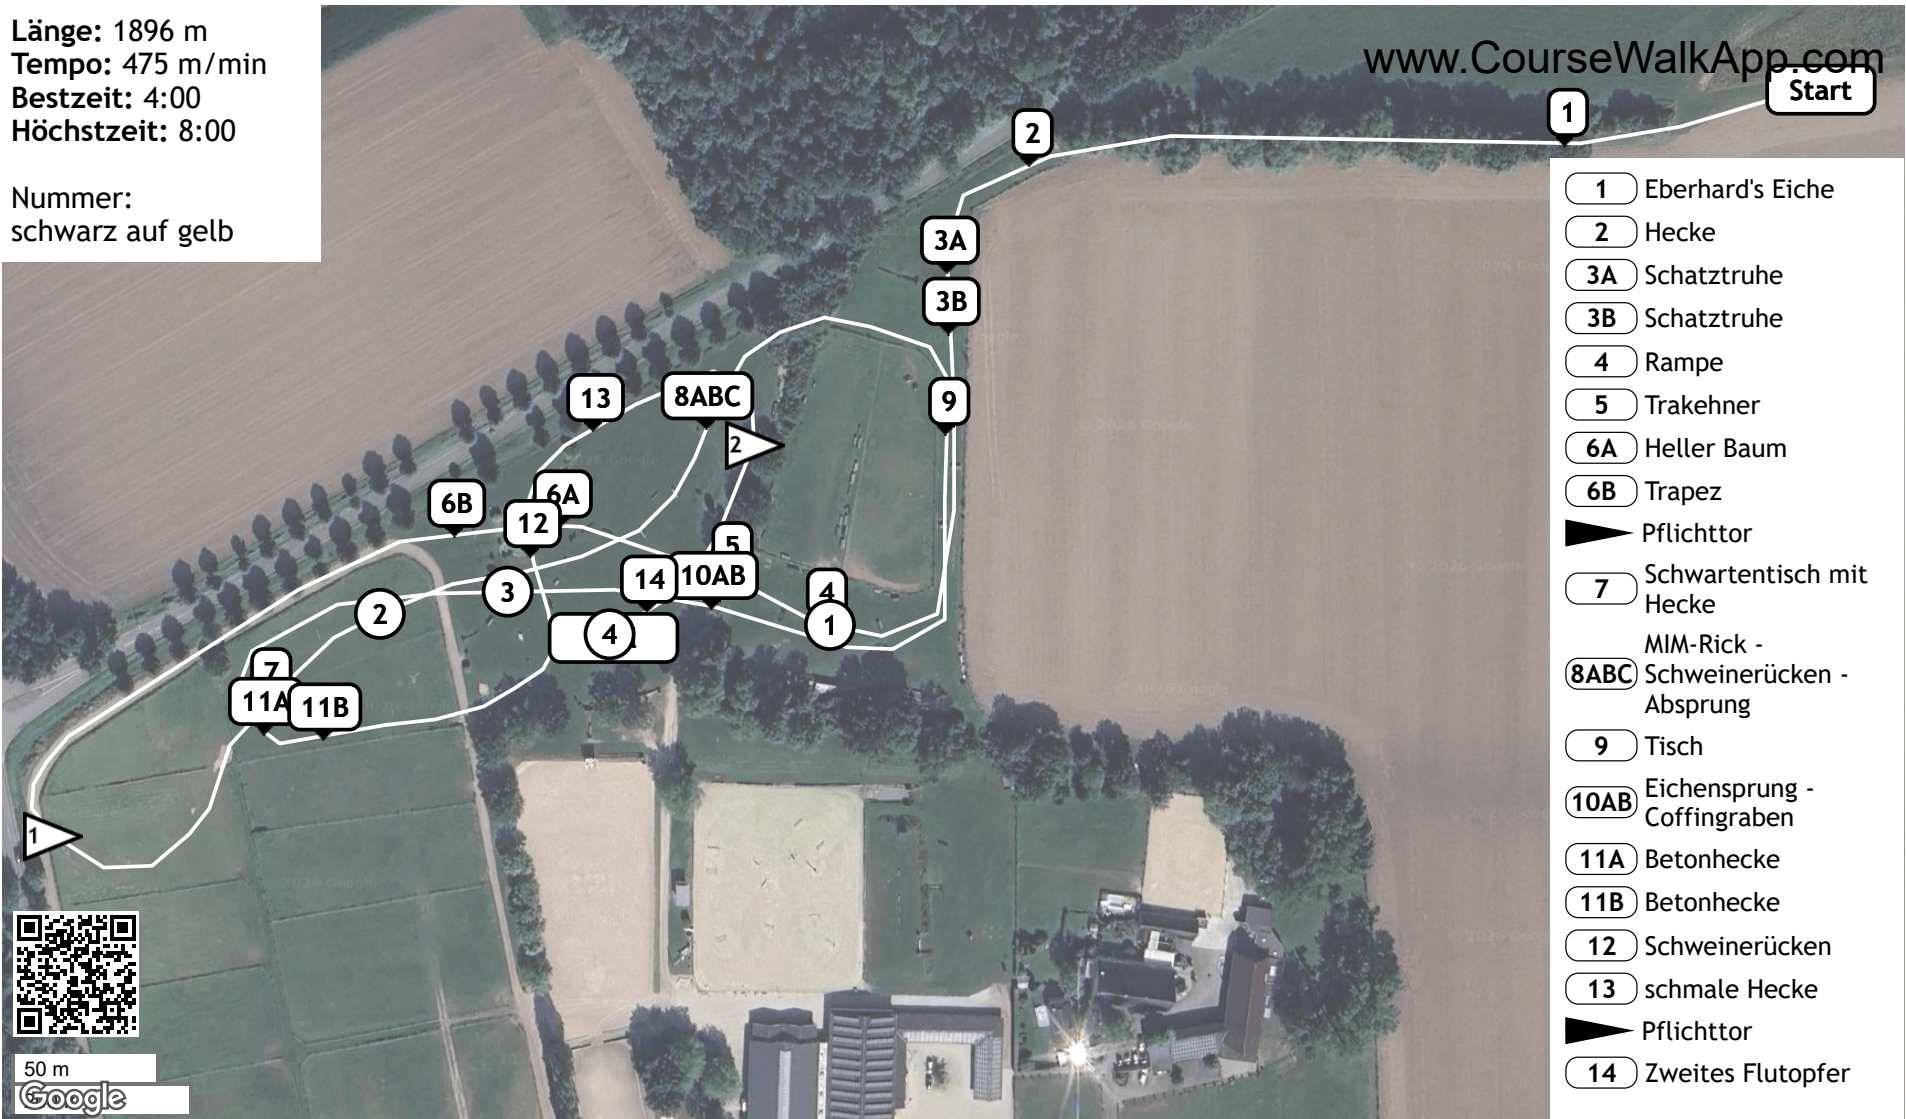

Rhynern Dressurturnier 2026 (ID: 47646) - Stilgeländeritt Kl. L*

Länge: 1896 m
Tempo: 475 m/min
Bestzeit: 4:00
Höchstzeit: 8:00

Nummer:
schwarz auf gelb

www.CourseWalkApp.com

- 1 Eberhard's Eiche
- 2 Hecke
- 3A Schatztruhe
- 3B Schatztruhe
- 4 Rampe
- 5 Trakehner
- 6A Heller Baum
- 6B Trapez
- ▶ Pflichttor
- 7 Schwartentisch mit Hecke
- MIM-Rick -
- 8ABC Schweinerücken - Absprung
- 9 Tisch
- 10AB Eichensprung - Coffingraben
- 11A Betonhecke
- 11B Betonhecke
- 12 Schweinerücken
- 13 schmale Hecke
- ▶ Pflichttor
- 14 Zweites Flutopfer