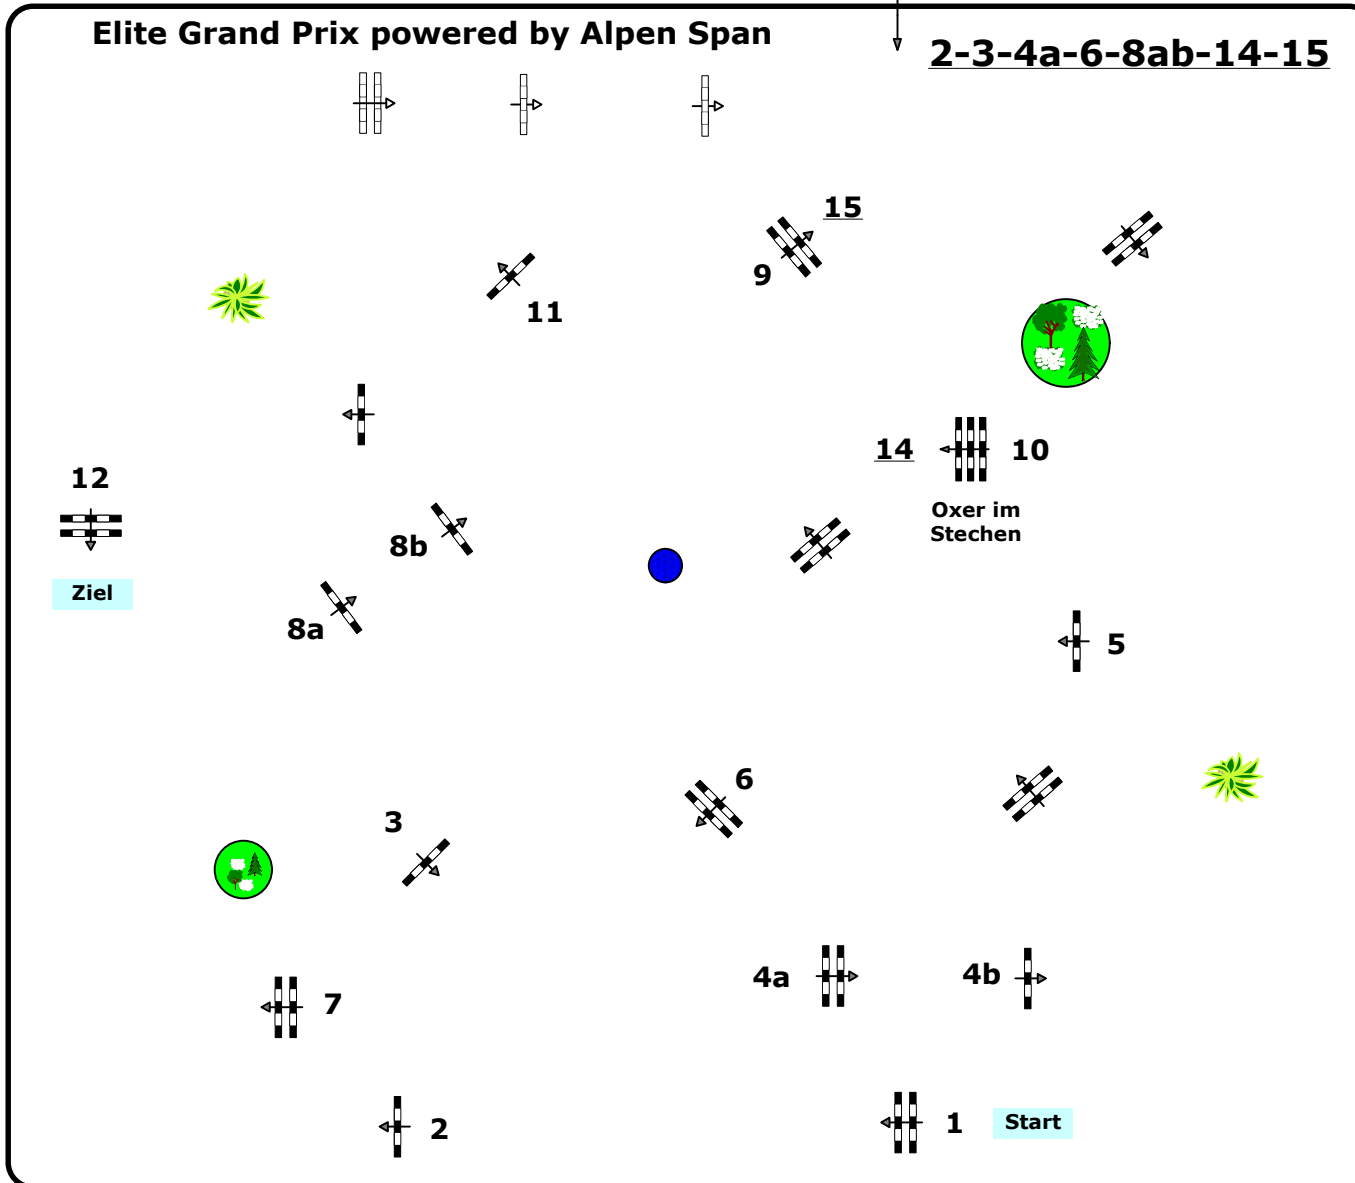

CSN-A Wr. Neustadt, NÖ

L.A. Jumping Tour

Standardspringprüfung / St.

Klasse: 125

Sonntag, 10. Mai 2026

Elite Grand Prix powered by Alpen Span

2-3-4a-6-8ab-14-15

Richtverf.: A

ÖTO § AM5

RG / Art.

Höhe: 1.25 mtr.

Tempo: 350 m/Min.

Bahnlänge: 460 mtr.

Erlaubte Zeit: 79 sek.

Höchstzeit: 158 sek.

Hindernisse: 12

Sprünge: 14

1 Stechen über:

2-3-4a-6-8ab-14-15

Bahnlänge: 340 mtr.

Erlaubte Zeit: 59 sek.

Höchstzeit: 118 sek.

Course Design:

Petra Oberwasserlechner (AUT)