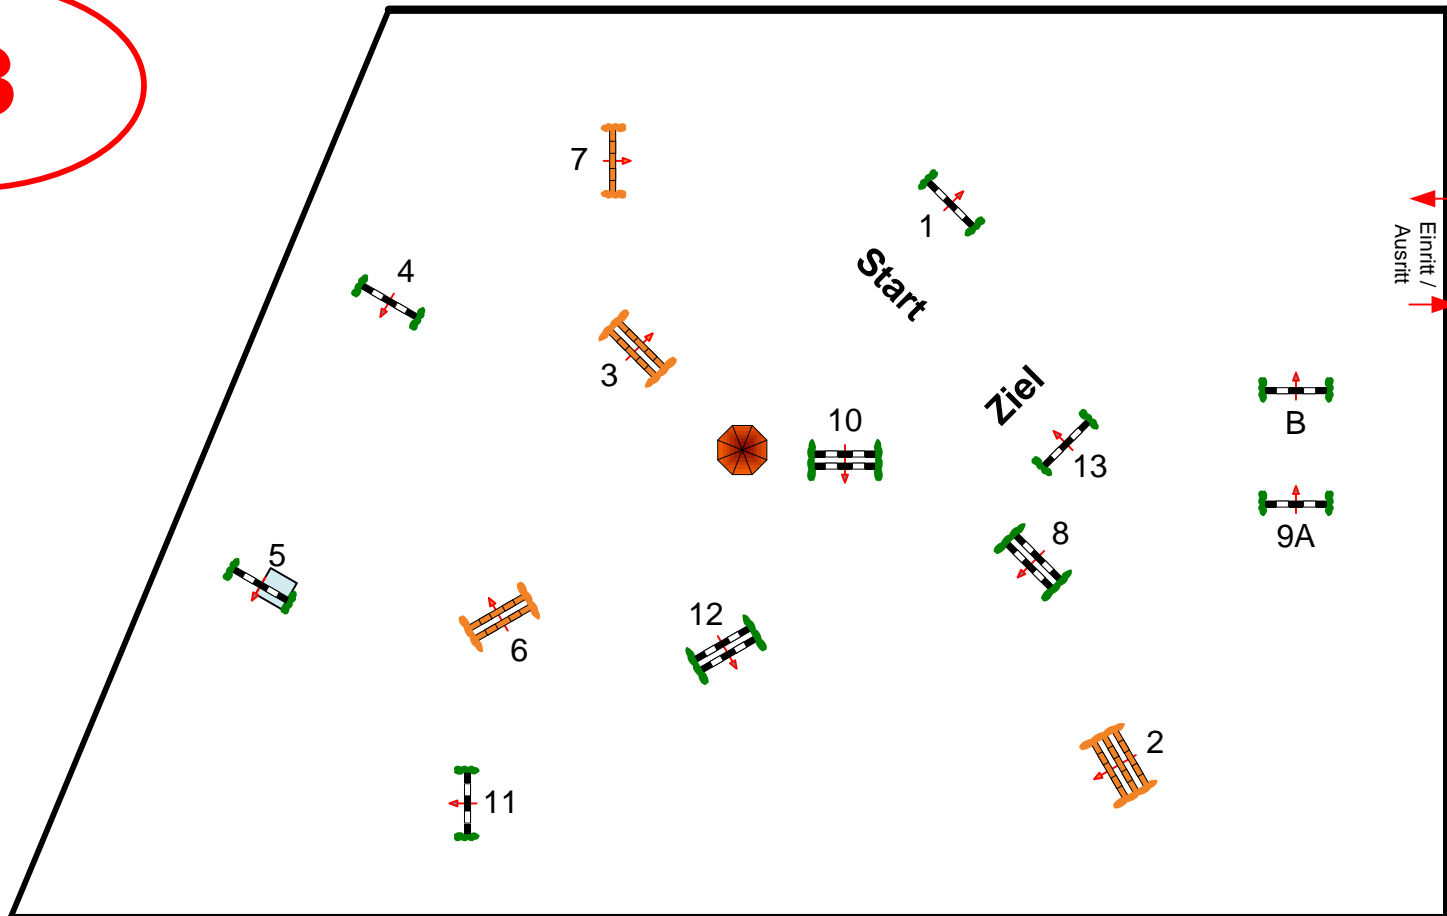

# Pöttmes Gut Sedlbrunn

Prüfung Nr.: Mittlere Tour      zeitspringprüfung      Klasse: L      Freitag, 17. April 2026      Beginn: 18:00 Uhr

Richtverf.: C  
LPO § 501  
FEI RG / Art.  
Höhe: 1,10 mtr.

Tempo: 400 m/Min.  
Bahnlänge: 600 mtr.  
Erlaubte Zeit: 90 sek.  
Höchstzeit: 180 sek.

Hindernisse: 13  
Sprünge: 8  
Hindernisfehler: 4 sek.  
Geschl. Hindernis:

über: 0 mtr.  
Bahnlänge: 0 mtr.  
Erlaubte Zeit: 0 sek.  
Höchstzeit: 0 sek.

13

Richter