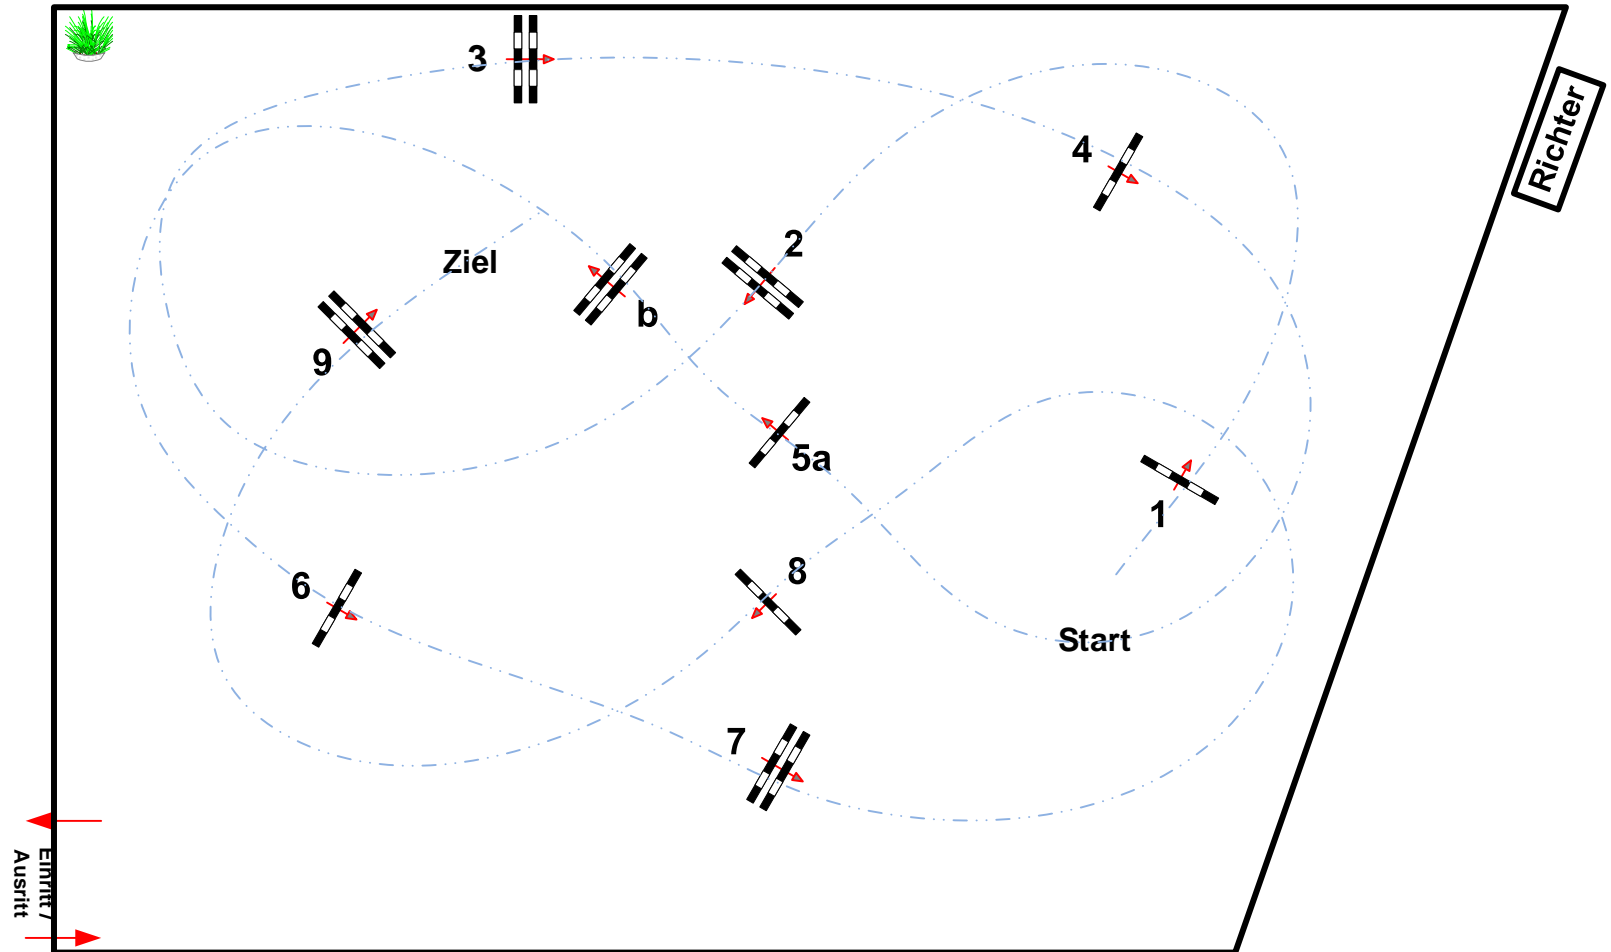

# Löwenberg- Linde

Prüfung Nr.: 23

Amateur-Stil-Spring-LP 90 cm

Klasse: A\*

Samstag, 11. April 2026

Beginn: 14:00 Uhr

Richtverf.: A  
LPO § 520,3a  
RG / Art.  
Höhe: 0,90 mtr.

Tempo: 350 m/Min.

Bahnlänge: 410 mtr.  
Erlaubte Zeit: 71 sek.  
Höchstzeit: 142 sek.

Hindernisse: 9  
Sprünge: 10

Course Designer  
Erik Schubert