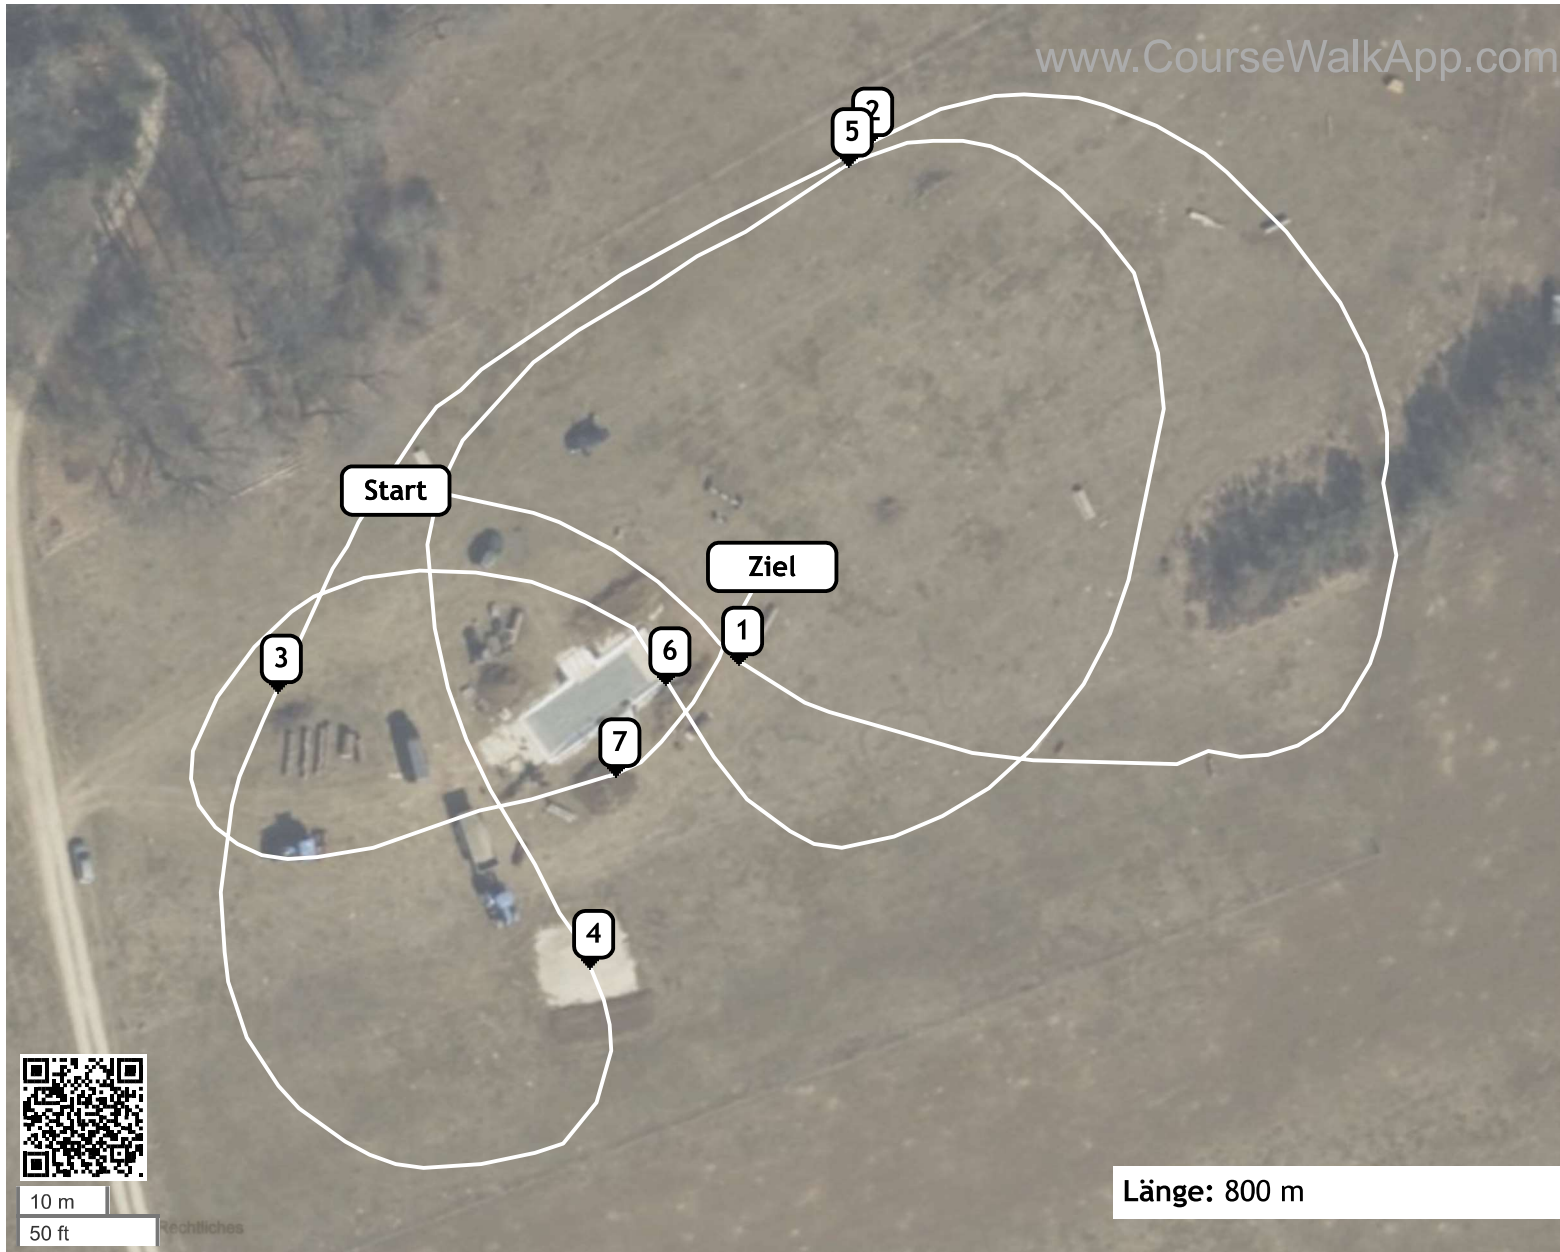

# Ittenhausen 25 (ID: 46455) - Geländereiter

- ① Orange Nummern  
Baumstamm
- ② Baumstamm
- ③ Halbrund
- ④ Wall
- ⑤ Baumstamm
- ⑥ Wasser
- ⑦ Wasser

Länge: 800 m