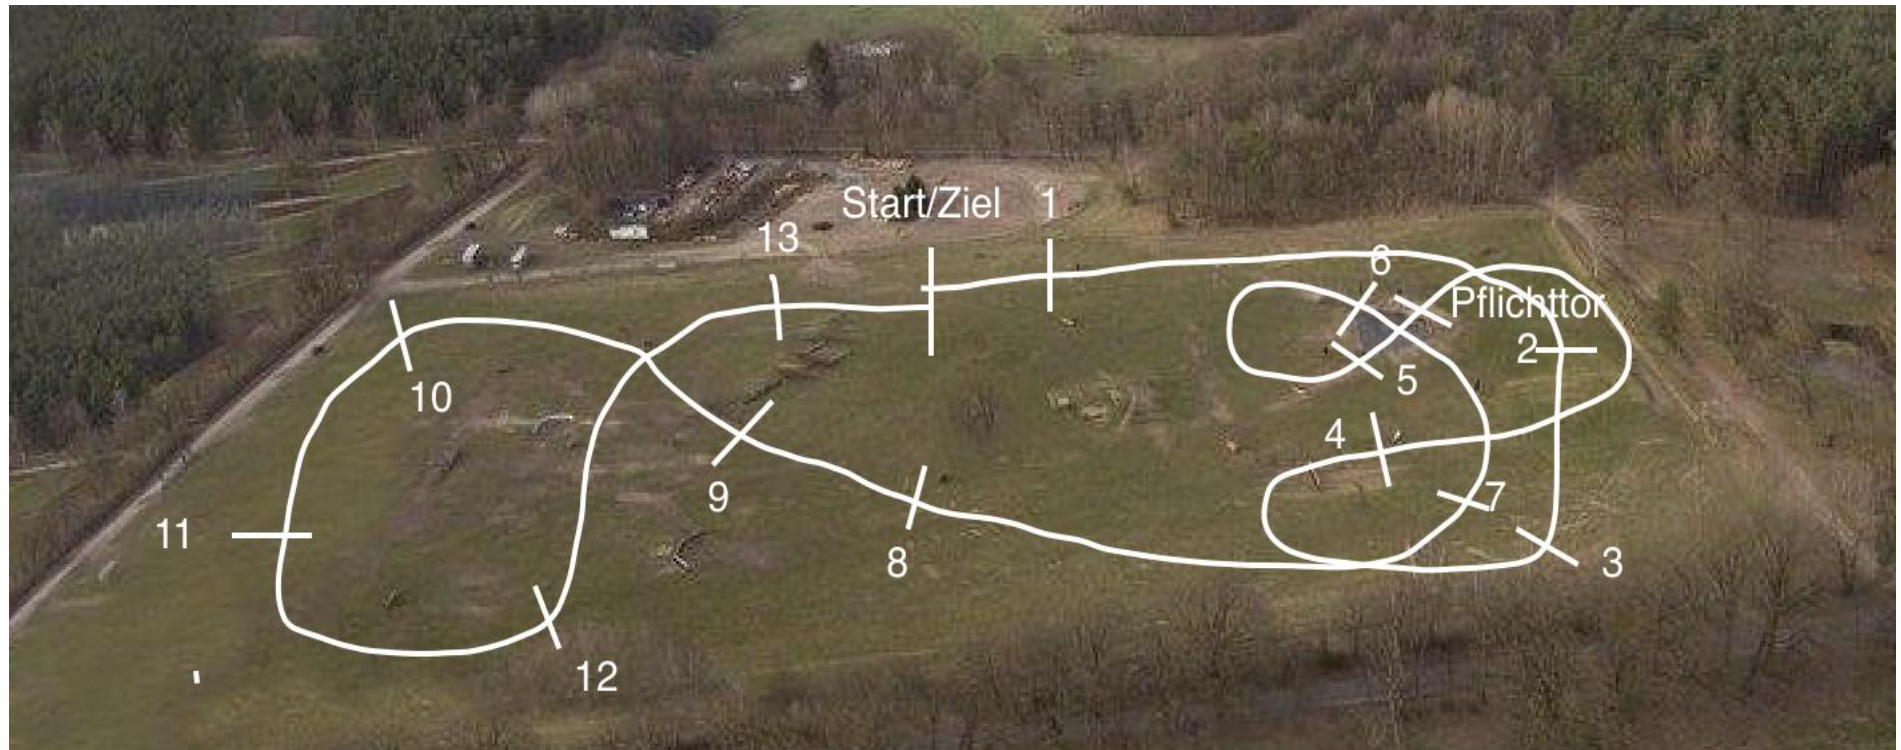

## Geländepferde KL. A am 2.4.2025

Länge : 1320 m      3 Min. 7 Sek.      Grüne Nummern

1. Schweinerücken
2. Baumstamm
3. Heidebürste
4. Haus  
Pflichttor
5. Halber Schweinerücken
6. Baumstapel am Manzke Teich
7. Baumstamm

8. Haus mit Hecke
9. Baumstapel auf Hügel
10. Wallaufsprung
11. Heidebürste
12. Überbauter Graben
13. Rennbahnsprung

Tierarztpraxis für Pferde Eyendorf