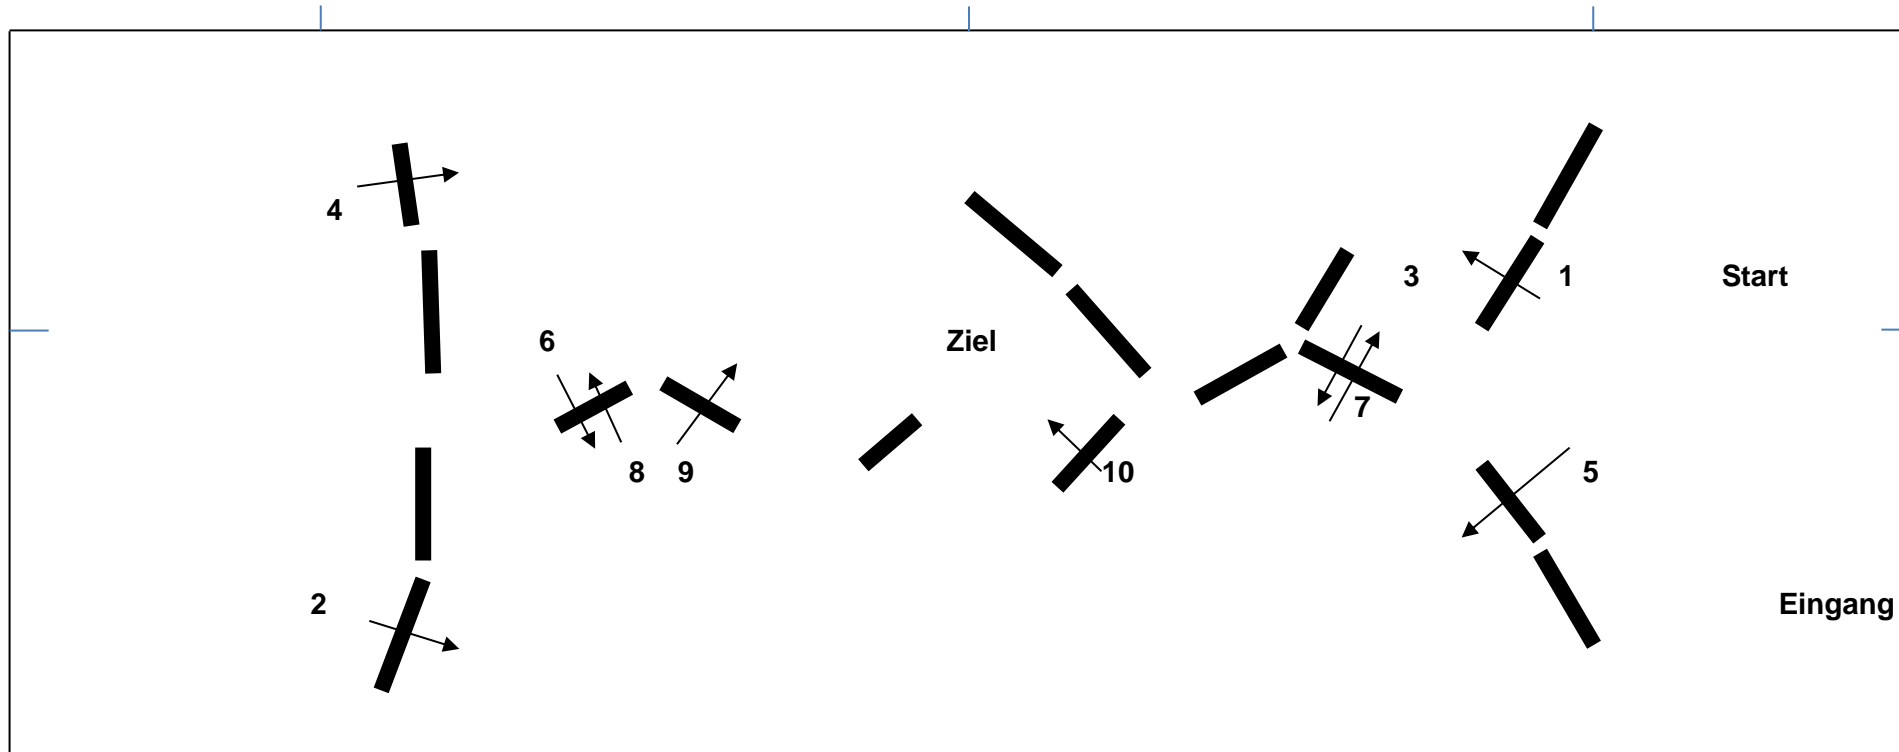

Streckenlänge: 612 m

Tempo: 350 m/Min.

EZ: ohne/1 Min. 45 Sek.

HZ: 43 Min. 30 Sek.

1	Baumstapel	2	Palisadendach	3	Schweinerücken	4	Palisadendach	5	Hecke
6	Kiste	7	Schweinerücken	8	Kiste	9	Kiste	10	Hecke