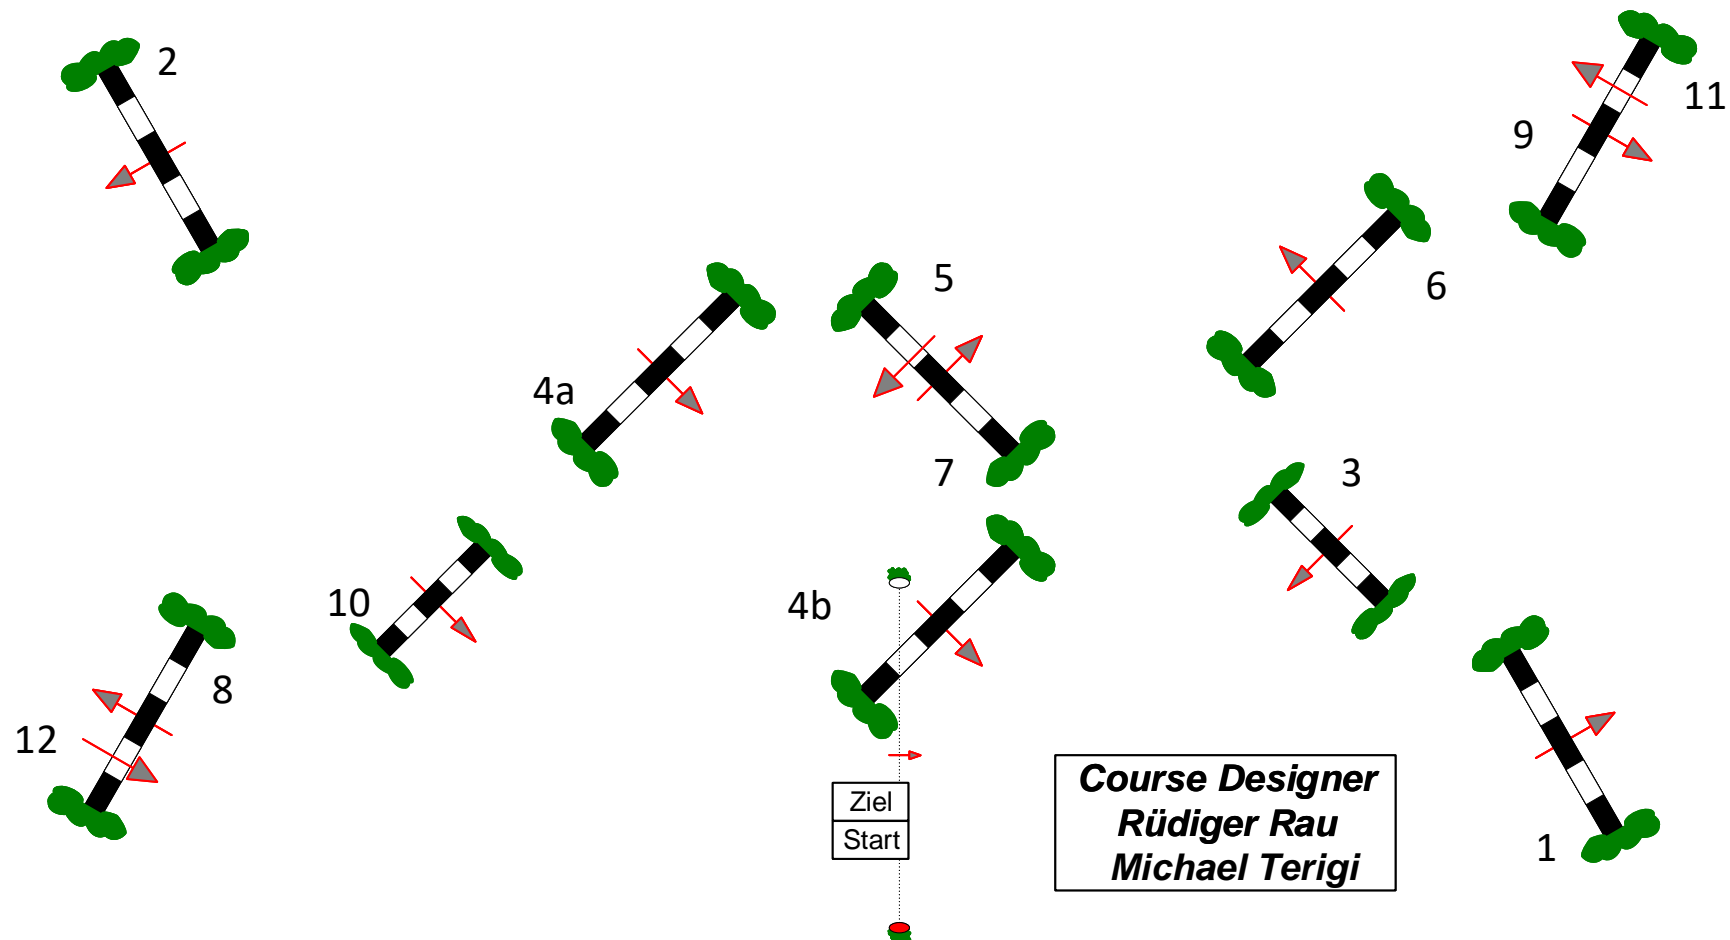

# PST Trögelsbach

Prüfung Nr.: 1

Kleine Tour

Hallen-Stilgeländeritt

Klasse: A\*

Samstag, 4. Januar 2025

Beginn: 9:00 Uhr

Richtverf.: A  
LPO § 670,676  
FEI RG / Art.  
Höhe: 0,90 mtr.

Tempo: 325 m/Min.  
Bahnlänge: 725 mtr.  
Erlaubte Zeit: 134 sek.  
Höchstzeit: 268 sek.

Hindernisse: 12  
Sprünge: 13  
Hindernisfehler: sek.  
Geschl. Hindernis:

1. Stechen über:  
Bahnlänge: 0 mtr.  
Erlaubte Zeit: 0 sek.  
Höchstzeit: 0 sek.

2. Stechen über:  
Bahnlänge: 0 mtr.  
Erlaubte Zeit: 0 sek.  
Höchstzeit: 0 sek.

Einritt / Ausritt

**Course Designer**  
**Rüdiger Rau**  
**Michael Terigi**