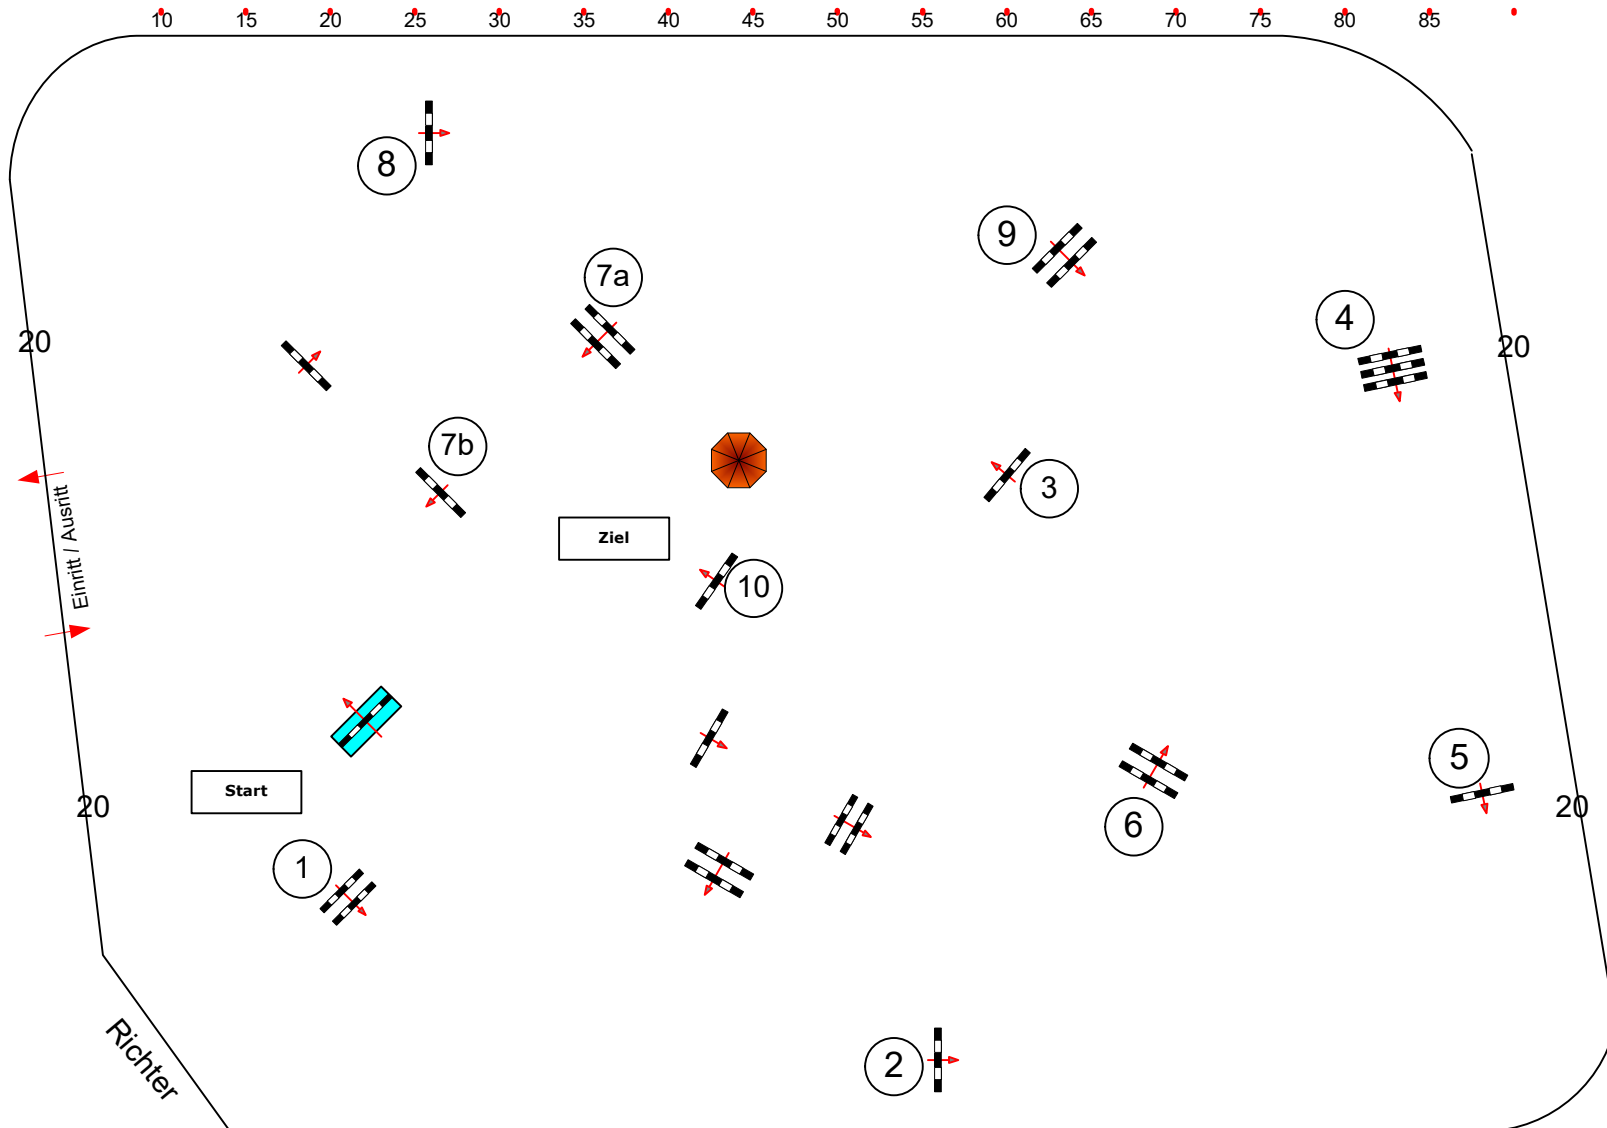

# Gestüt Rödl Tiefenhof 11.-13.10.2024

Prüfung Nr.: 6

Springpferdeprüfung

Klasse: L 110cm

Sonntag, 13. Oktober 2024

Richtverf.: A  
LPO § 363.1b  
FEI RG / Art.  
Höhe: 1,10 mtr.

Tempo: 350 m/Min.  
Bahnlänge: 430 mtr.  
Erlaubte Zeit: 74 sek.  
Höchstzeit: 148 sek.

Hindernisse: 10  
Sprünge: 11  
Hindernisfehler: sek.  
Geschl. Hindernis:

1. Stechen über:  
Bahnlänge: 0 mtr.  
Erlaubte Zeit: 0 sek.  
Höchstzeit: 0 sek.

2. Stechen über:  
Bahnlänge: 0 mtr.  
Erlaubte Zeit: 0 sek.  
Höchstzeit: 0 sek.