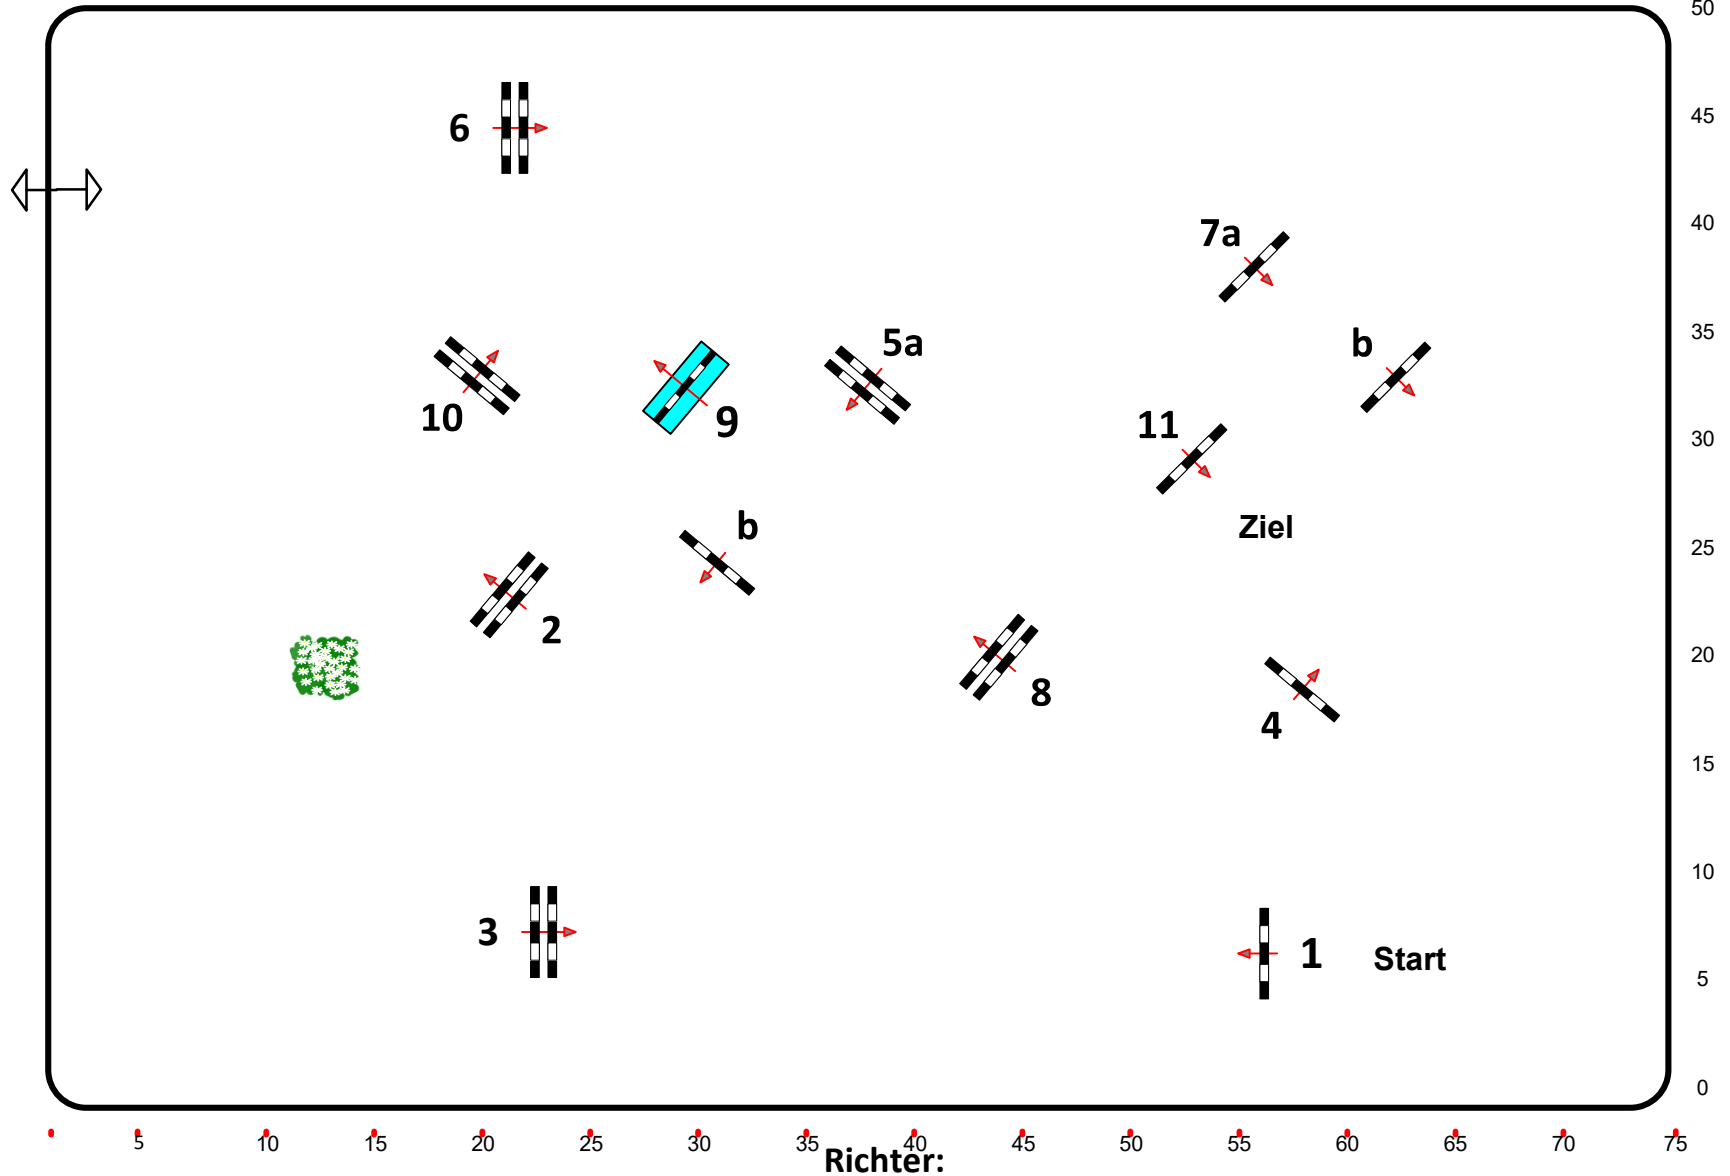

Prüfung Nr.:

6

Königsbrunn Fohlenhof

04.10.2024

Spring-LP m. Zeitwertung

Klasse: M*/120

Freitag, 4. Oktober 2024

Richtverf.: A

LPO § 501,A1

RG / Art.

Höhe: 1,20 mtr.

Tempo: 350 m/Min.

Bahnlänge: 460 mtr.

Erlaubte Zeit: 79 sek.

Höchstzeit: 158 sek.

Hindernisse: 11

Sprünge: 13

Hindernisfehler: sek.

über:

Bahnlänge: 0 mtr.

Erlaubte Zeit: 0 sek.

Höchstzeit: 0 sek.

Course Designer
Manfred Herzog
Simone Neuf

Richter: