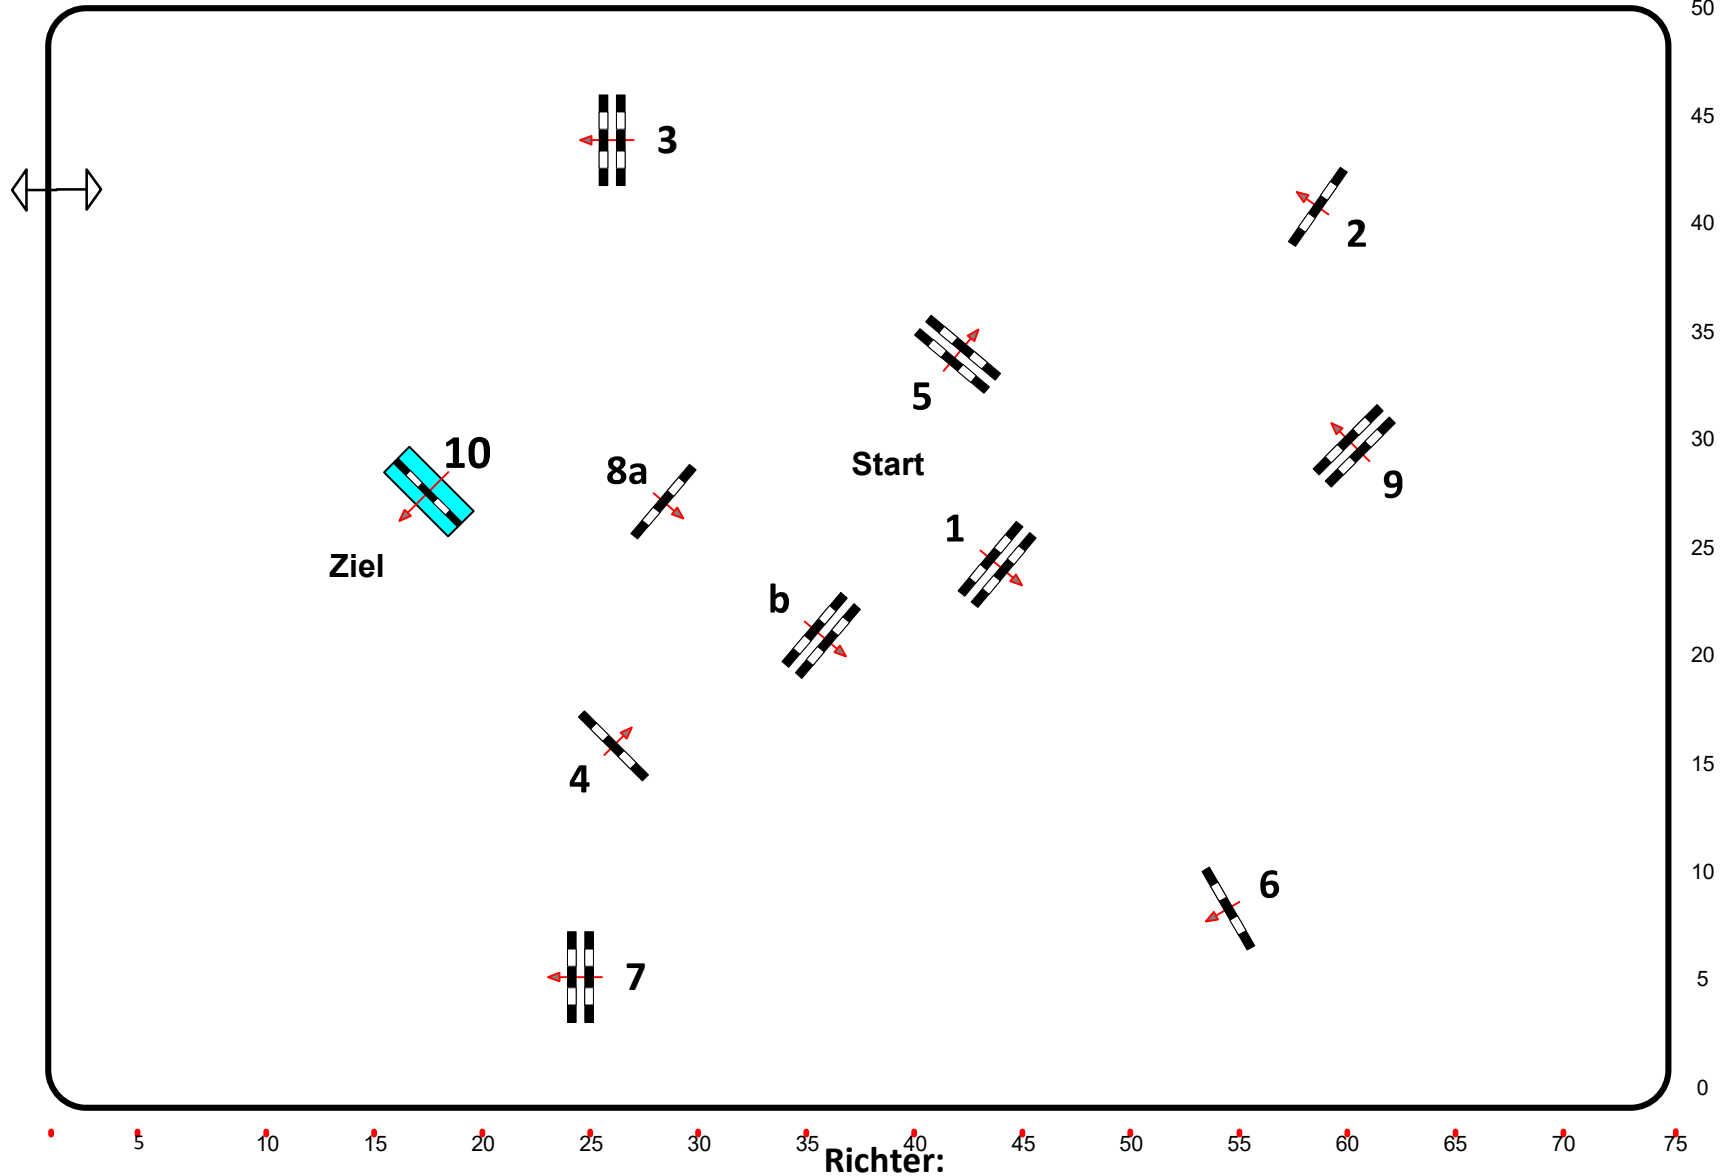

Prüfung Nr.:

2

Königsbrunn Fohlenhof

04.10.2024

Springpferde-LP

Klasse: L /115

Freitag, 4. Oktober 2024

Richtverf.: A
LPO § 363,1b
RG / Art.
Höhe: 1,15 mtr.

Tempo: 350 m/Min.

Bahnlänge: 460 mtr.
Erlaubte Zeit: 79 sek.
Höchstzeit: 158 sek.

Hindernisse: 10
Sprünge: 11
Hindernisfehler: sek.

über:

Bahnlänge: 0 mtr.
Erlaubte Zeit: 0 sek.
Höchstzeit: 0 sek.

Course Designer
Manfred Herzog
Simone Neuf