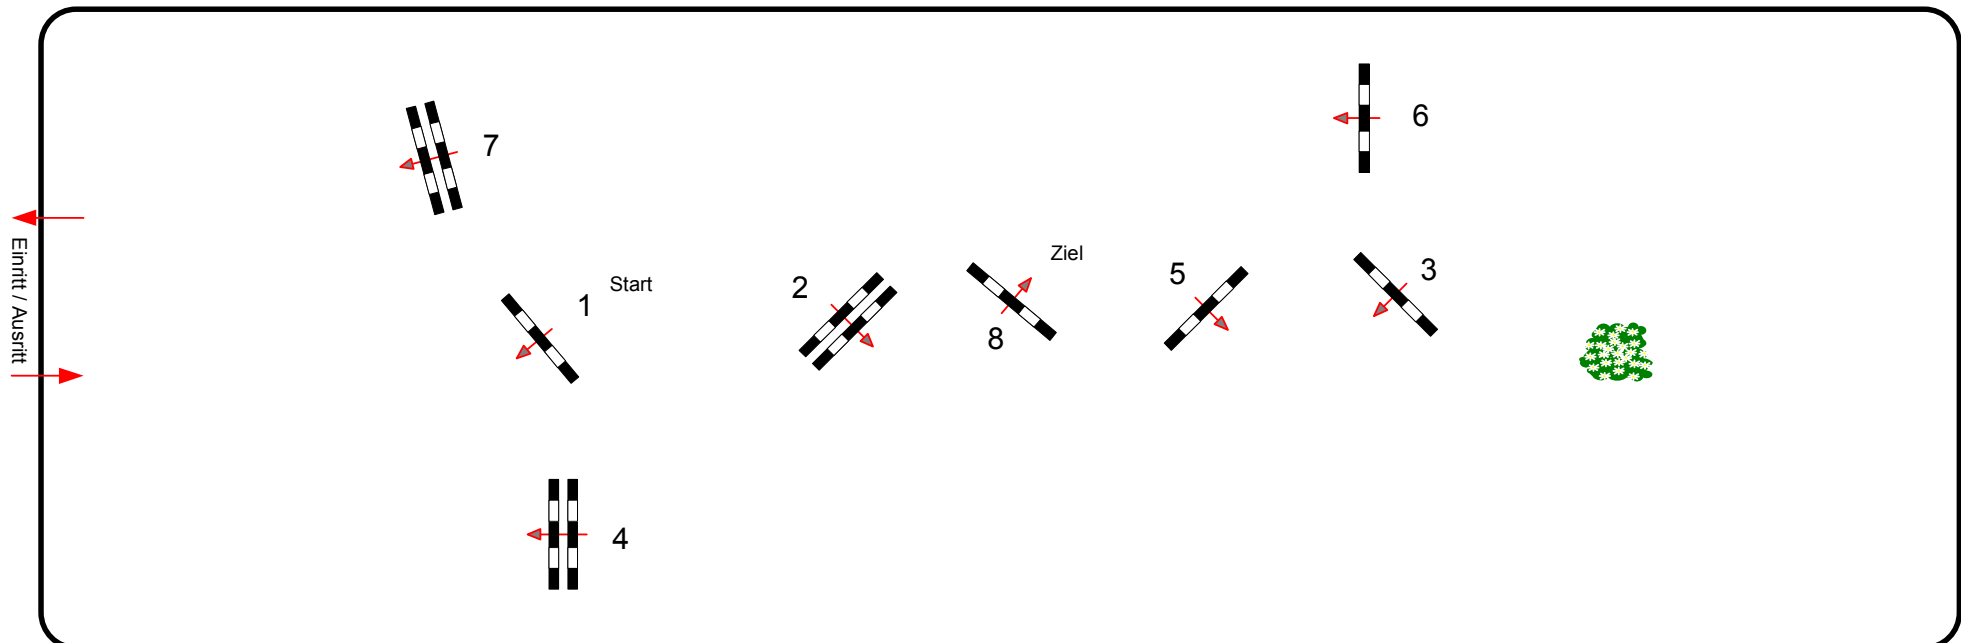

Herbstturnier Pellheim-Gerblhof 2024

Den Pferden ein
anspruchsvolles Zuhause.

Prüfung Nr.: 11

Stilspringprüfung

Klasse: E

Sonntag, 13. Oktober 2024

Beginn: 9:00 Uhr

Richtverf.: A
LPO § 520, 3a
FEI RG / Art.
Höhe: 0,80 mtr.

Tempo: 350 m/Min.
Bahnlänge: 350 mtr.
Erlaubte Zeit: 60 sek.
Höchstzeit: 120 sek.

Hindernisse: 8
Sprünge: 8
Hindernisfehler: sek.
Geschl. Hindernis:

1. Stechen über:
Bahnlänge: 0 mtr.
Erlaubte Zeit: 0 sek.
Höchstzeit: 0 sek.

2. Stechen über:
Bahnlänge: 0 mtr.
Erlaubte Zeit: 0 sek.
Höchstzeit: 0 sek.

Richter