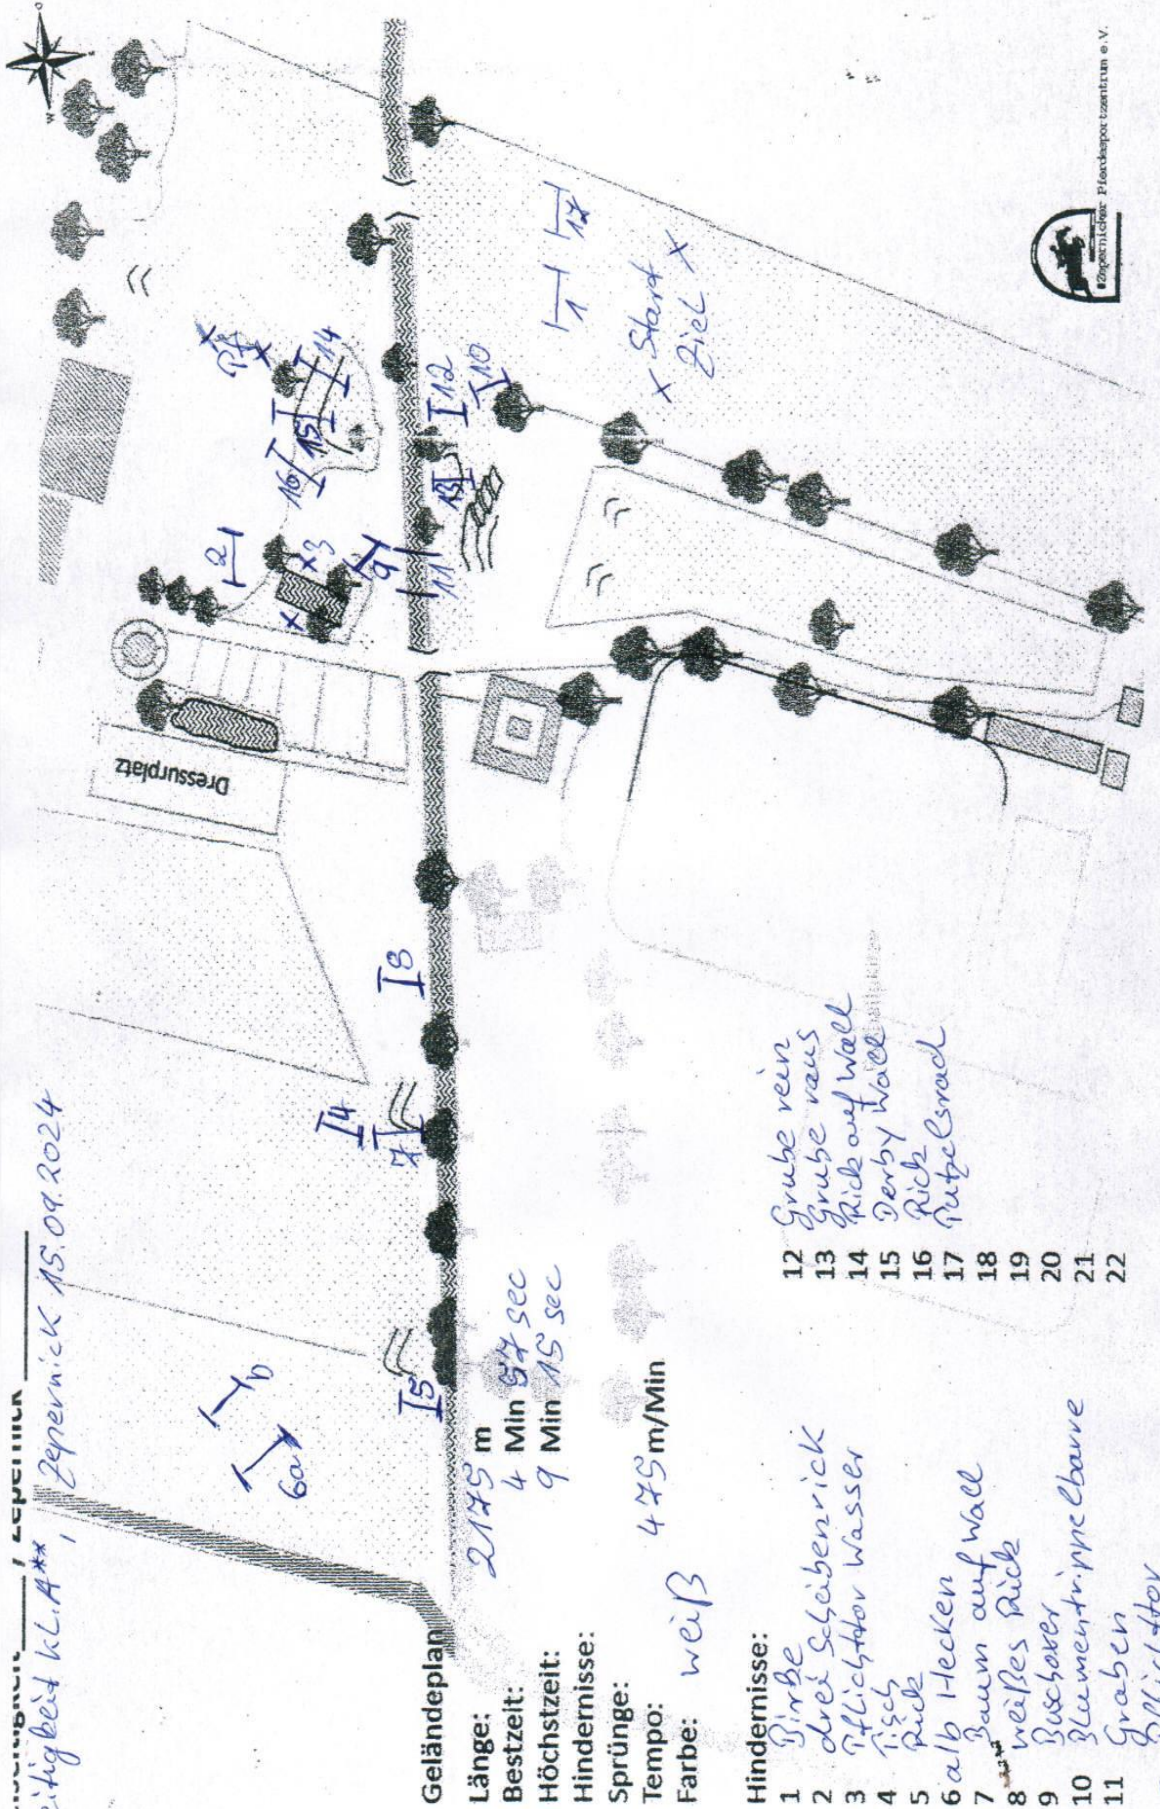

Vielseitigkeit kl.A**
 Zepernick 15.09.2024

Geländeplan

Länge: 2175 m
 Bestzeit: 4 Min 57 sec
 Höchstzeit: 9 Min 15 sec
 Hindernisse:
 Sprünge: 475 m/Min
 Tempo:
 Farbe: weiß

Hindernisse:

- 1 Birke
- 2 drei Schabernick
- 3 Pflichttor Wasser
- 4 Tisch
- 5 Pick
- 6 alb Hecken
- 7 Baum auf wall
- 8 weißes Pick
- 9 Buschvor
- 10 Blumentrippebarre
- 11 Graben
- Pflichttor

- 12 Grube rein
- 13 Grube raus
- 14 Pick auf wall
- 15 Derby wall
- 16 Pick
- 17 Putzelsmad
- 18
- 19
- 20
- 21
- 22