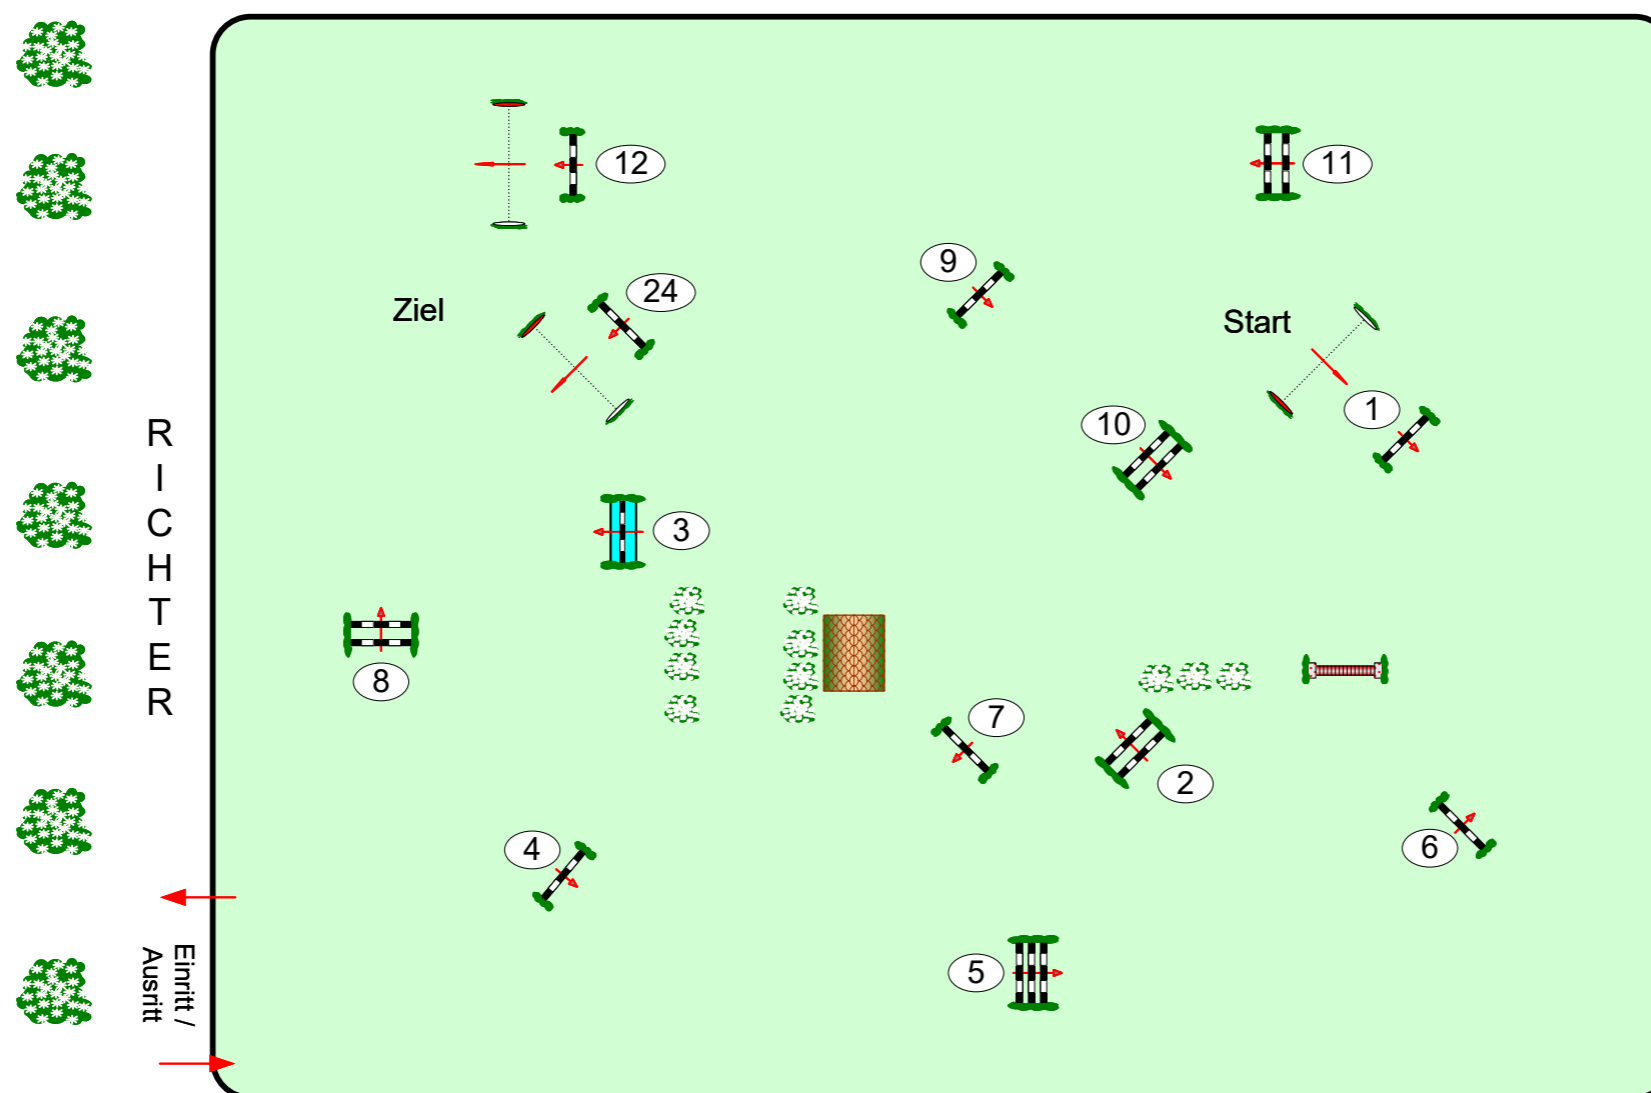

# Herbstturnier 06.-08. September 2024 Westeregeln

Prüfung Nr.: 28 Große Tour

Punkte-Spring-LP

Klasse: S\*

Samstag, 7. September 2024 Beginn: 17:00 Uhr

Richtverf.: A  
LPO § 524  
FEI RG / Art.  
Höhe: 1,40 mtr.

Tempo: 350 m/Min.  
Bahnlänge: 515 mtr.  
Erlaubte Zeit: 89 sek.  
Höchstzeit: 178 sek.

Hindernisse: 12  
Sprünge: 12  
Hindernisfehler: sek.  
Geschl. Hindernis:

über:  
Bahnlänge: 0 mtr.  
Erlaubte Zeit: 0 sek.  
Höchstzeit: 0 sek.

2. Stechen über:  
Bahnlänge: mtr.  
Erlaubte Zeit: 0 sek.  
Höchstzeit: 0 sek.

**Parcourschef**  
**Martin Lühmann**  
01712177862  
**Philipp Pohle**