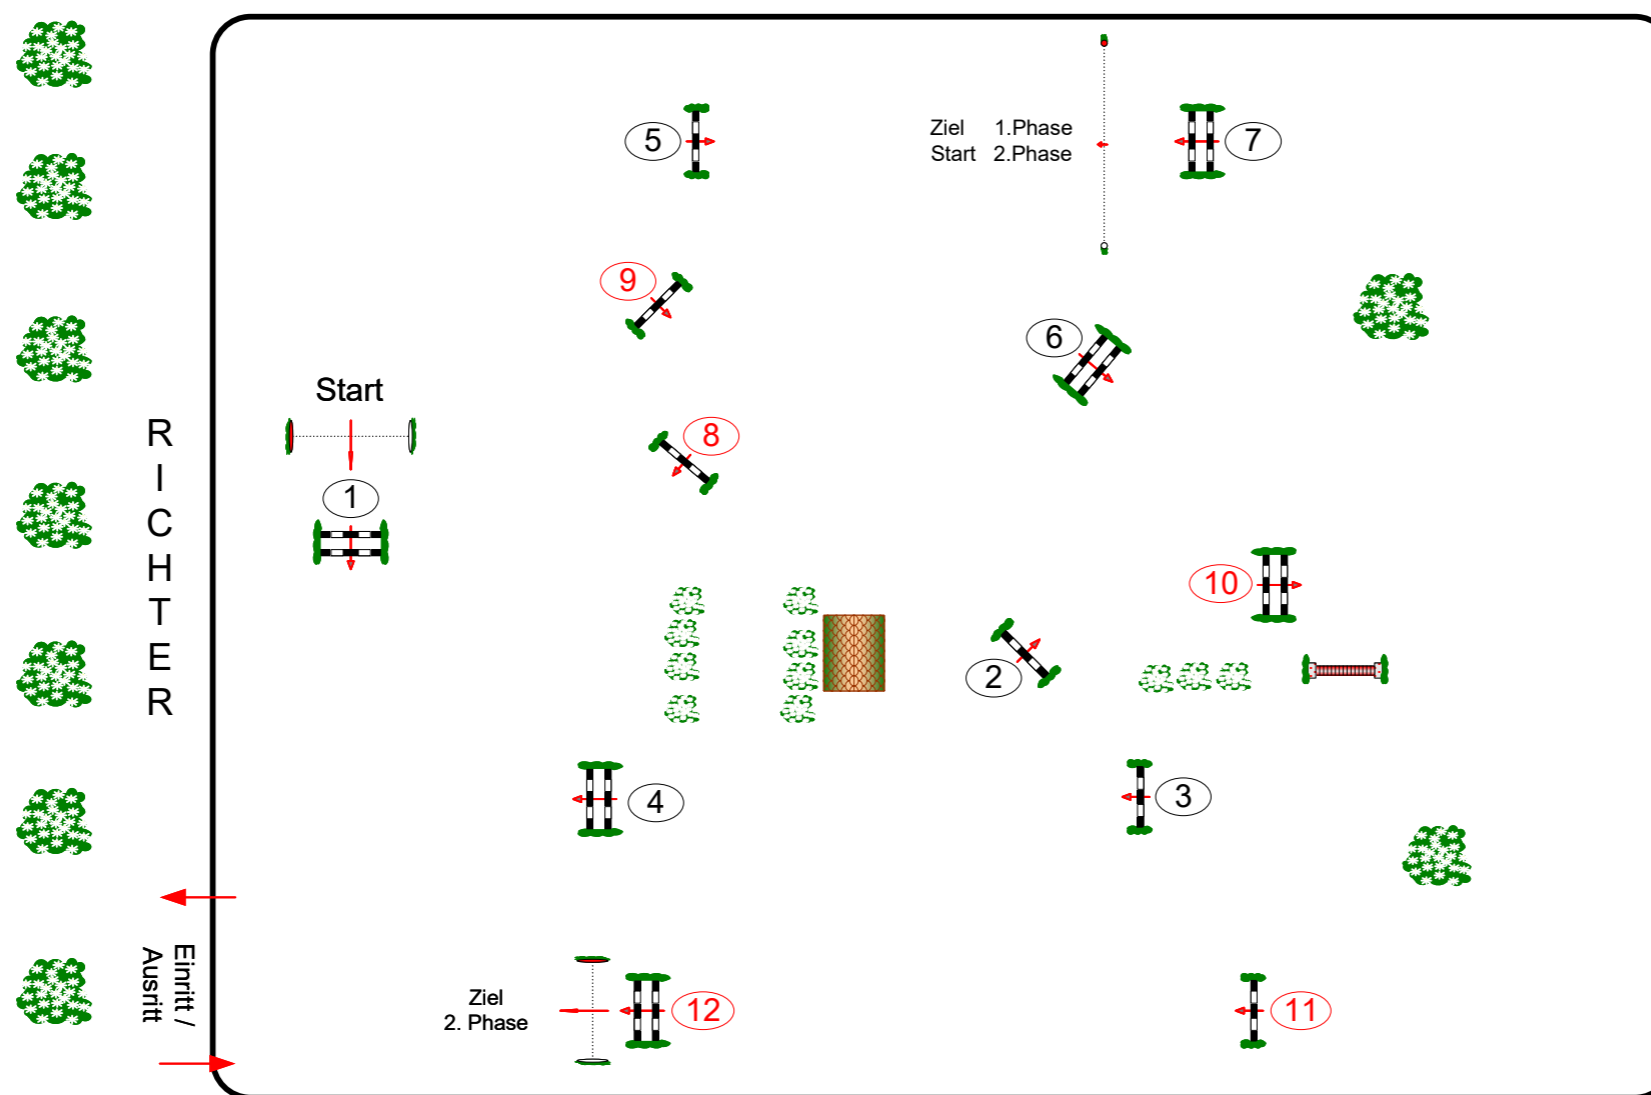

Herbstturnier 06.-08. September 2024 Westeregeln

Prüfung Nr.: 22 Kleine Tour

Zwei-Phasen-Spring-LP

Klasse: E

Samstag, 7. September 2024 Beginn: 7:30 Uhr

Richtverf.: A
LPO § 525
FEI RG / Art.
Höhe: 0,80 mtr.

Tempo: 350 m/Min.
Bahnlänge: 360 mtr.
Erlaubte Zeit: 62 sek.
Höchstzeit: 124 sek.

Hindernisse: 7
Sprünge: 7
Hindernisfehler: sek.
Geschl. Hindernis:

2. Phase über: **8-12**
Bahnlänge: 265 mtr.
Erlaubte Zeit: 46 sek.
Höchstzeit: 92 sek.

2. Stechen über:
Bahnlänge: mtr.
Erlaubte Zeit: 0 sek.
Höchstzeit: 0 sek.

Parcoursschef
Martin Lühmann
01712177862
Philipp Pohle