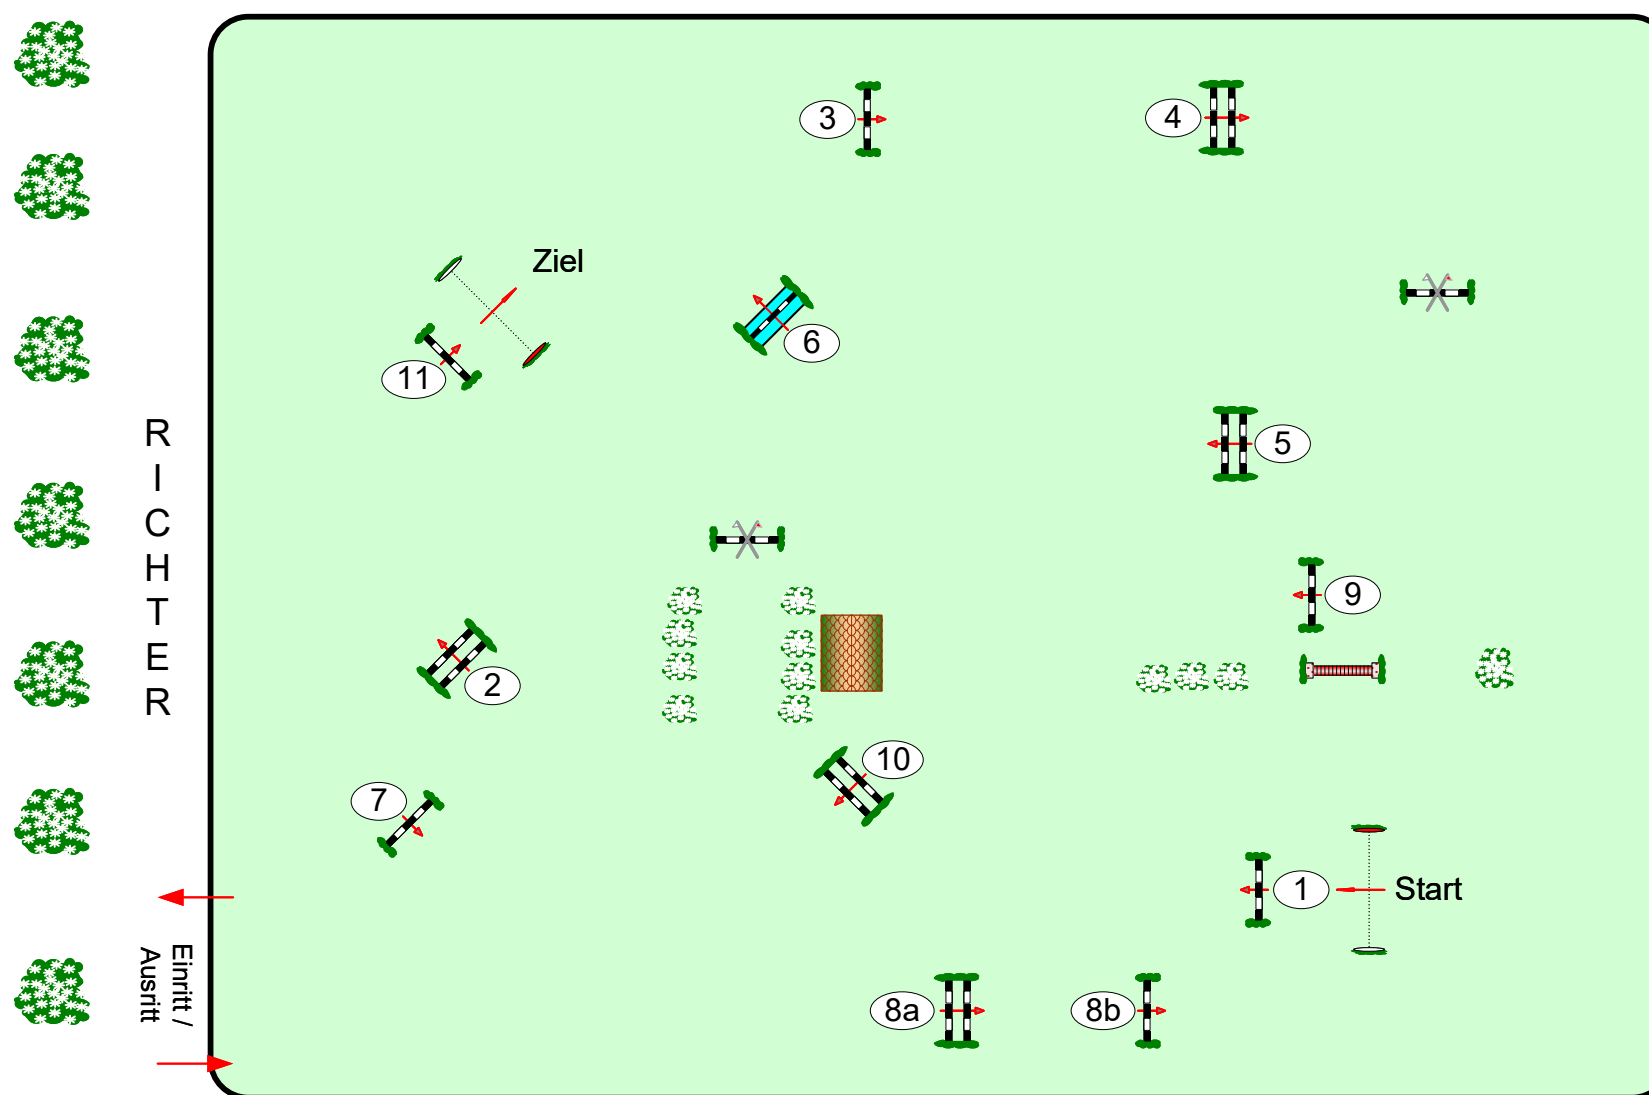

Herbstturnier 06.-08. September 2024 Westeregeln

Prüfung Nr.: 17 Springferde Tour Springferde-LP Klasse: M* Freitag, 6. September 2024 Beginn: 13:00 Uhr

Richtverf.: A
LPO § 363.1
FEI RG / Art.
Höhe: 1,20 mtr.

Tempo: 350 m/Min.
Bahnlänge: 495 mtr.
Erlaubte Zeit: 85 sek.
Höchstzeit: 170 sek.

Hindernisse: 10
Sprünge: 11
Hindernisfehler: sek.
Geschl. Hindernis:

über:
Bahnlänge: 0 mtr.
Erlaubte Zeit: 0 sek.
Höchstzeit: 0 sek.

2. Stechen über:
Bahnlänge: mtr.
Erlaubte Zeit: 0 sek.
Höchstzeit: 0 sek.

Parcourschef
Martin Lühmann
01712177862
Philipp Pohle