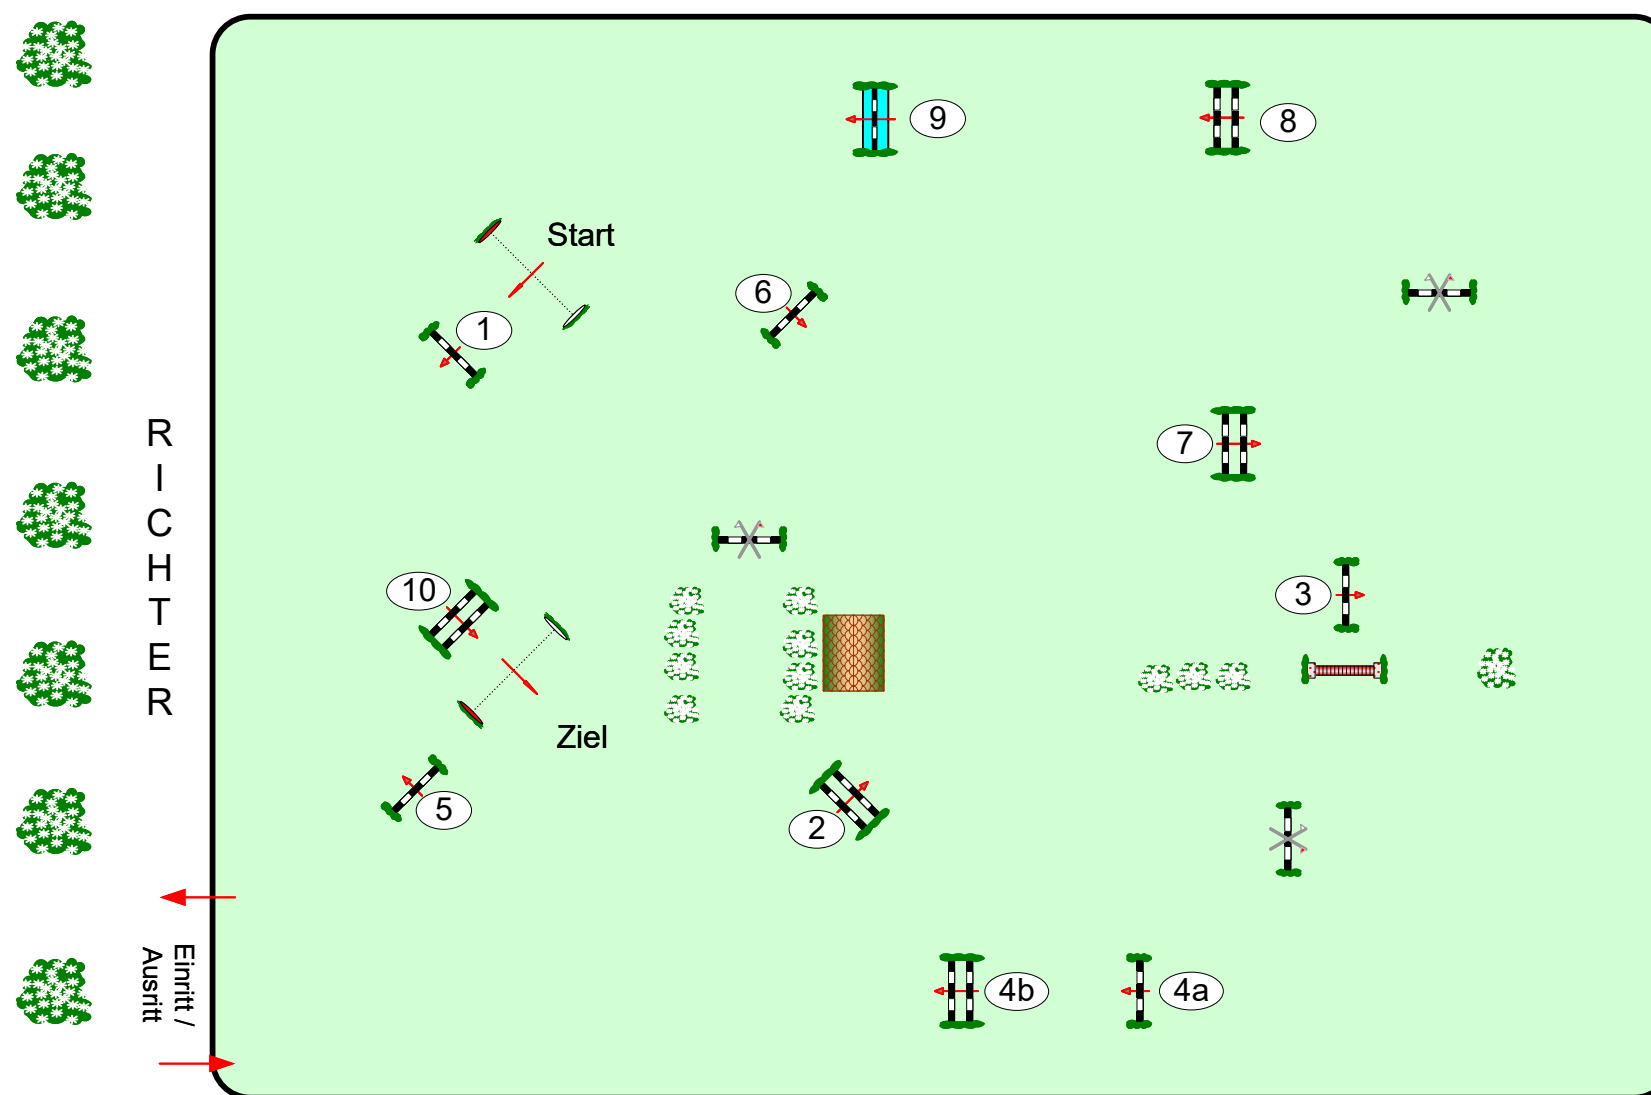

Herbstturnier 06.-08. September 2024 Westeregeln

Prüfung Nr.: 16 Springferde Tour Springferde-LP Klasse: L Freitag, 6. September 2024 Beginn: 11:30 Uhr

Richtverf.: A
LPO § 363.1
FEI RG / Art.
Höhe: 1,10 mtr.

Tempo: 350 m/Min.
Bahnlänge: 445 mtr.
Erlaubte Zeit: 77 sek.
Höchstzeit: 154 sek.

Hindernisse: 10
Sprünge: 11
Hindernisfehler: sek.
Geschl. Hindernis:

über:
Bahnlänge: 0 mtr.
Erlaubte Zeit: 0 sek.
Höchstzeit: 0 sek.

2. Stechen über:
Bahnlänge: mtr.
Erlaubte Zeit: 0 sek.
Höchstzeit: 0 sek.

Parcoursschef
Martin Lühmann
01712177862
Philipp Pohle