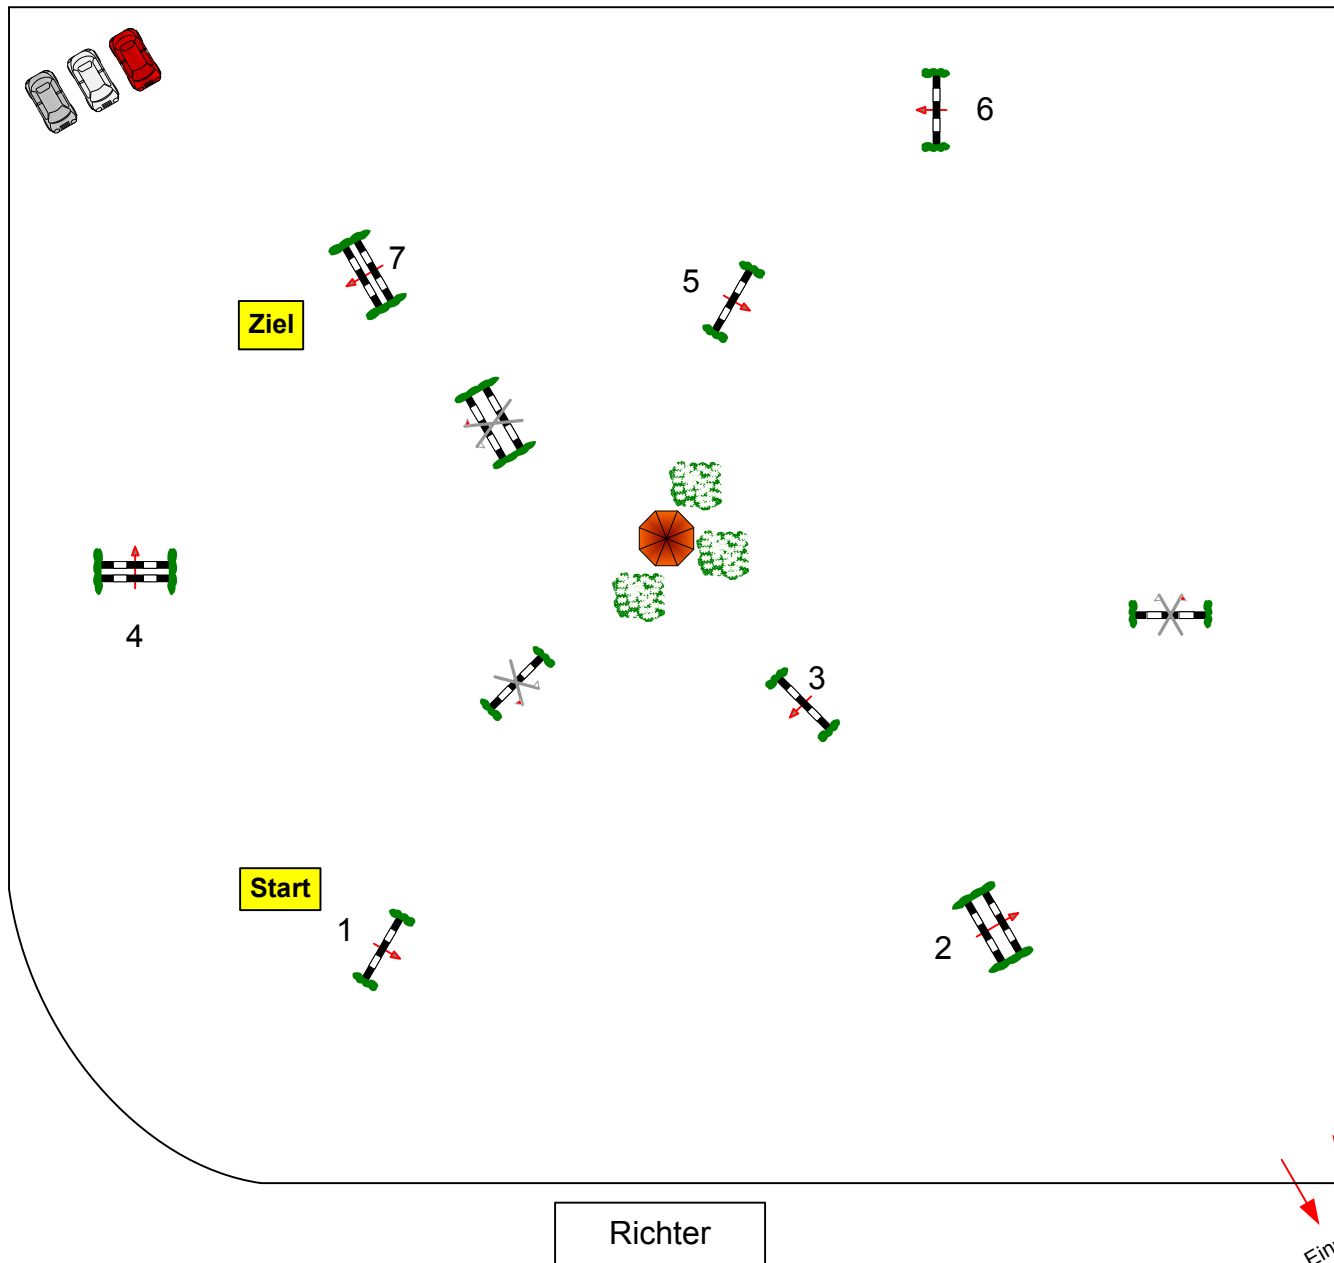

RuFV HDH-Aufhausen 30.08.-01.09.2024

Prüfung Nr.: 16

Stilspring WB

Klasse:

Samstag, 31. August 2024

Beginn: 12:00 Uhr

Richtverf.: A
LPO § ohne EZ
RG / Art. WB 263
Höhe: 0,70 mtr.

Tempo: 350 m/Min.

Bahnlänge: 0 mtr.
Erlaubte Zeit: 0 sek.
Höchstzeit: 0 sek.

Hindernisse: 7
Sprünge: 7
Hindernisfehler: sek.
geschl. Hindernis:

1. Stechen über:

Bahnlänge: mtr.
Erlaubte Zeit: sek.
Höchstzeit: sek.

2. Stechen über:

Bahnlänge: 0 mtr.
Erlaubte Zeit: 0 sek.
Höchstzeit: 0 sek.

Richter

Einritt / Ausritt