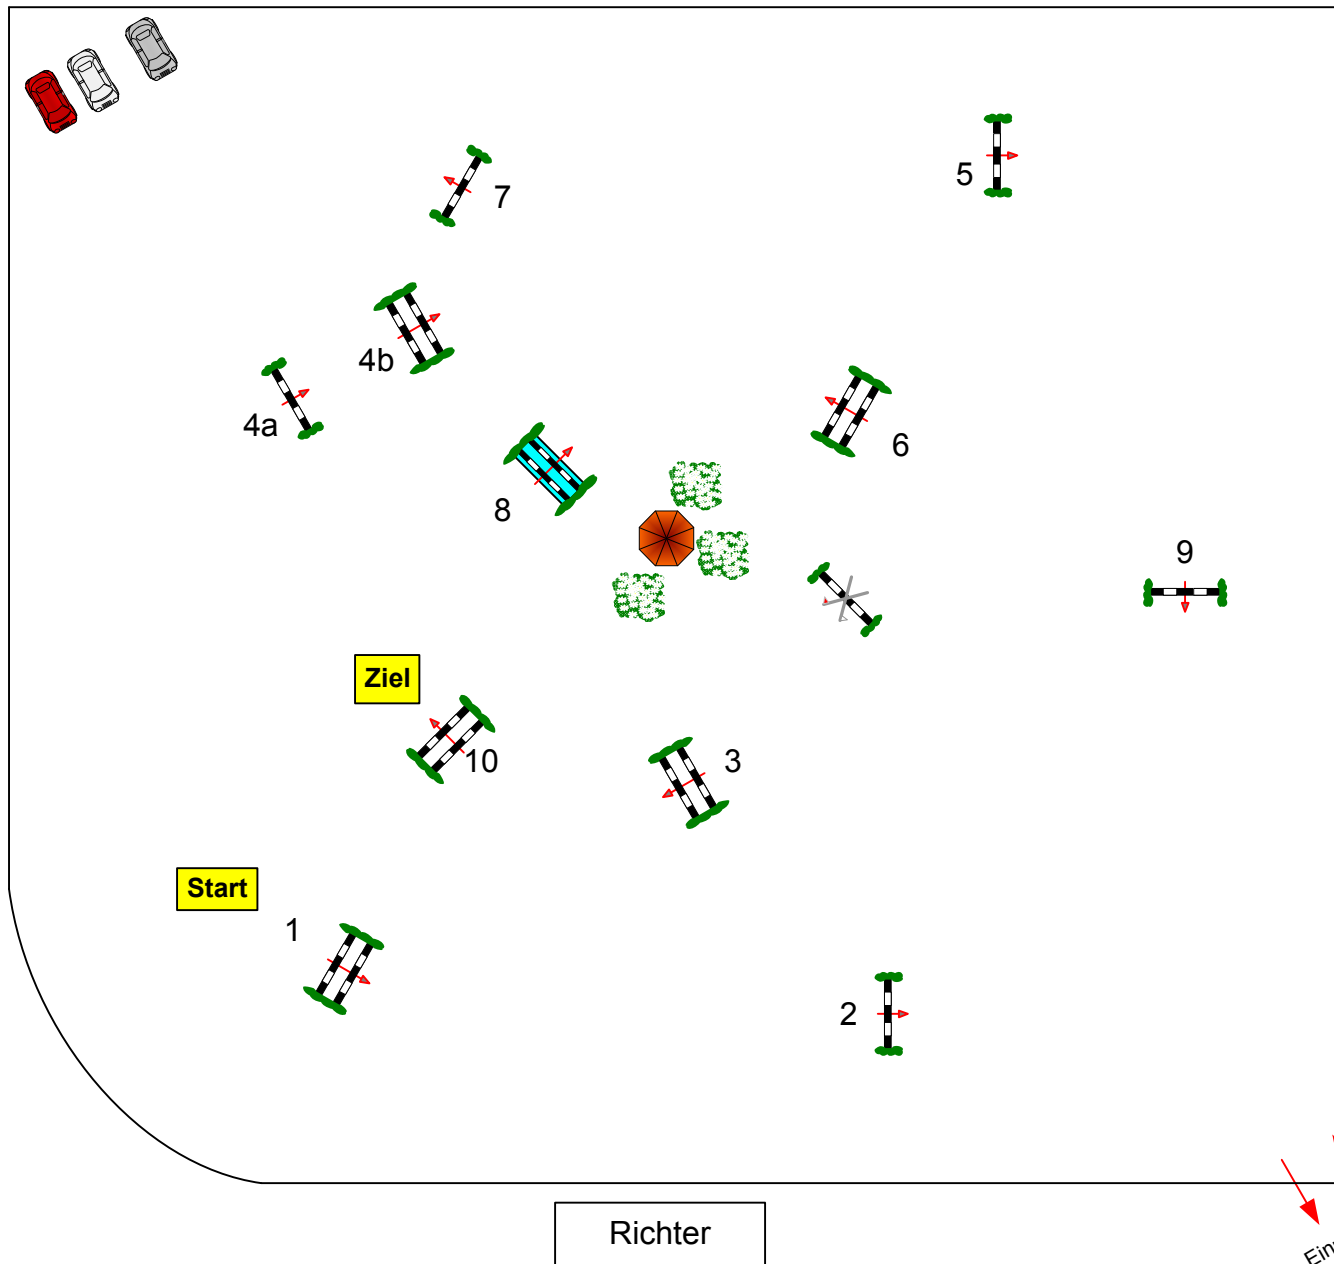

RuFV HDH-Aufhausen 30.08.-01.09.2024

Prüfung Nr.: 8

mit steigenden Anforderungen

Spring-LP m. Zeitwertung

Klasse: L

Sonntag, 1. September 2024

Beginn: 11:30 Uhr

Richtverf.: A

LPO § 537

RG / Art.

Höhe: 1,15 mtr.

Tempo: 350 m/Min.

Bahnlänge: 440 mtr.

Erlaubte Zeit: 76 sek.

Höchstzeit: 152 sek.

Hindernisse: 10

Sprünge: 11

Hindernisfehler: sek.

geschl. Hindernis:

1. Stechen über:

Bahnlänge: 0 mtr.

Erlaubte Zeit: 0 sek.

Höchstzeit: 0 sek.

2. Stechen über:

Bahnlänge: 0 mtr.

Erlaubte Zeit: 0 sek.

Höchstzeit: 0 sek.