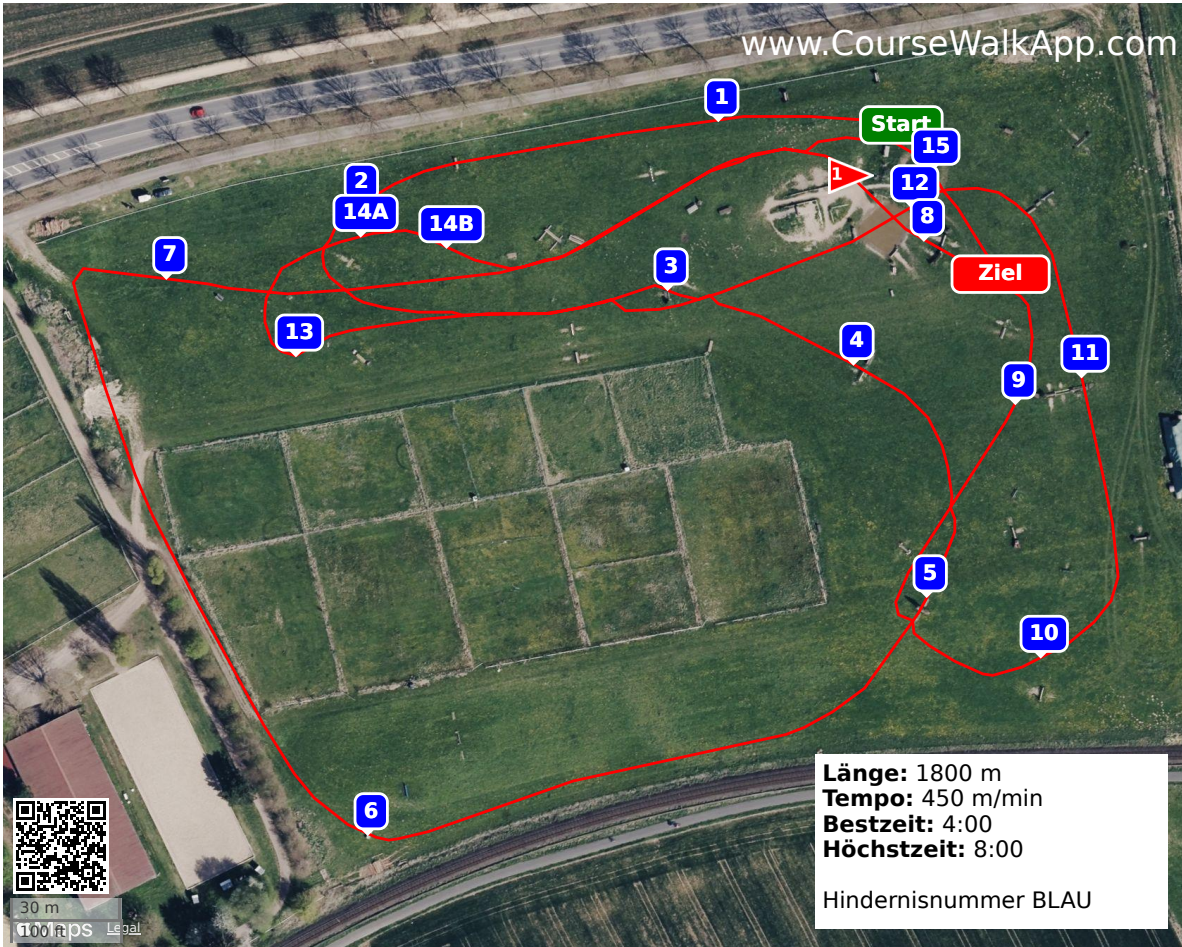

Prüf. 2 - Stil-Geländeritt Kl. A** (ID: 41973) - StilGelR A**

- 1 Hecke
- 2 Picknicktisch
- 3 Treppe
- 4 Bienenhügel
- 5 Eulenloch
- 6 Holzstoß
- 7 Obst und Gemüse
- 1 Pflichttör
- 8 Hecke
- 9 Lokomotive
- 10 Elefant
- 11 Trakehnergraben
- 12 Wassereinsprung
- 13 blaue Fässer
- 14A Traktorreifen
- 14B großes Haus
- 15 Maissprung