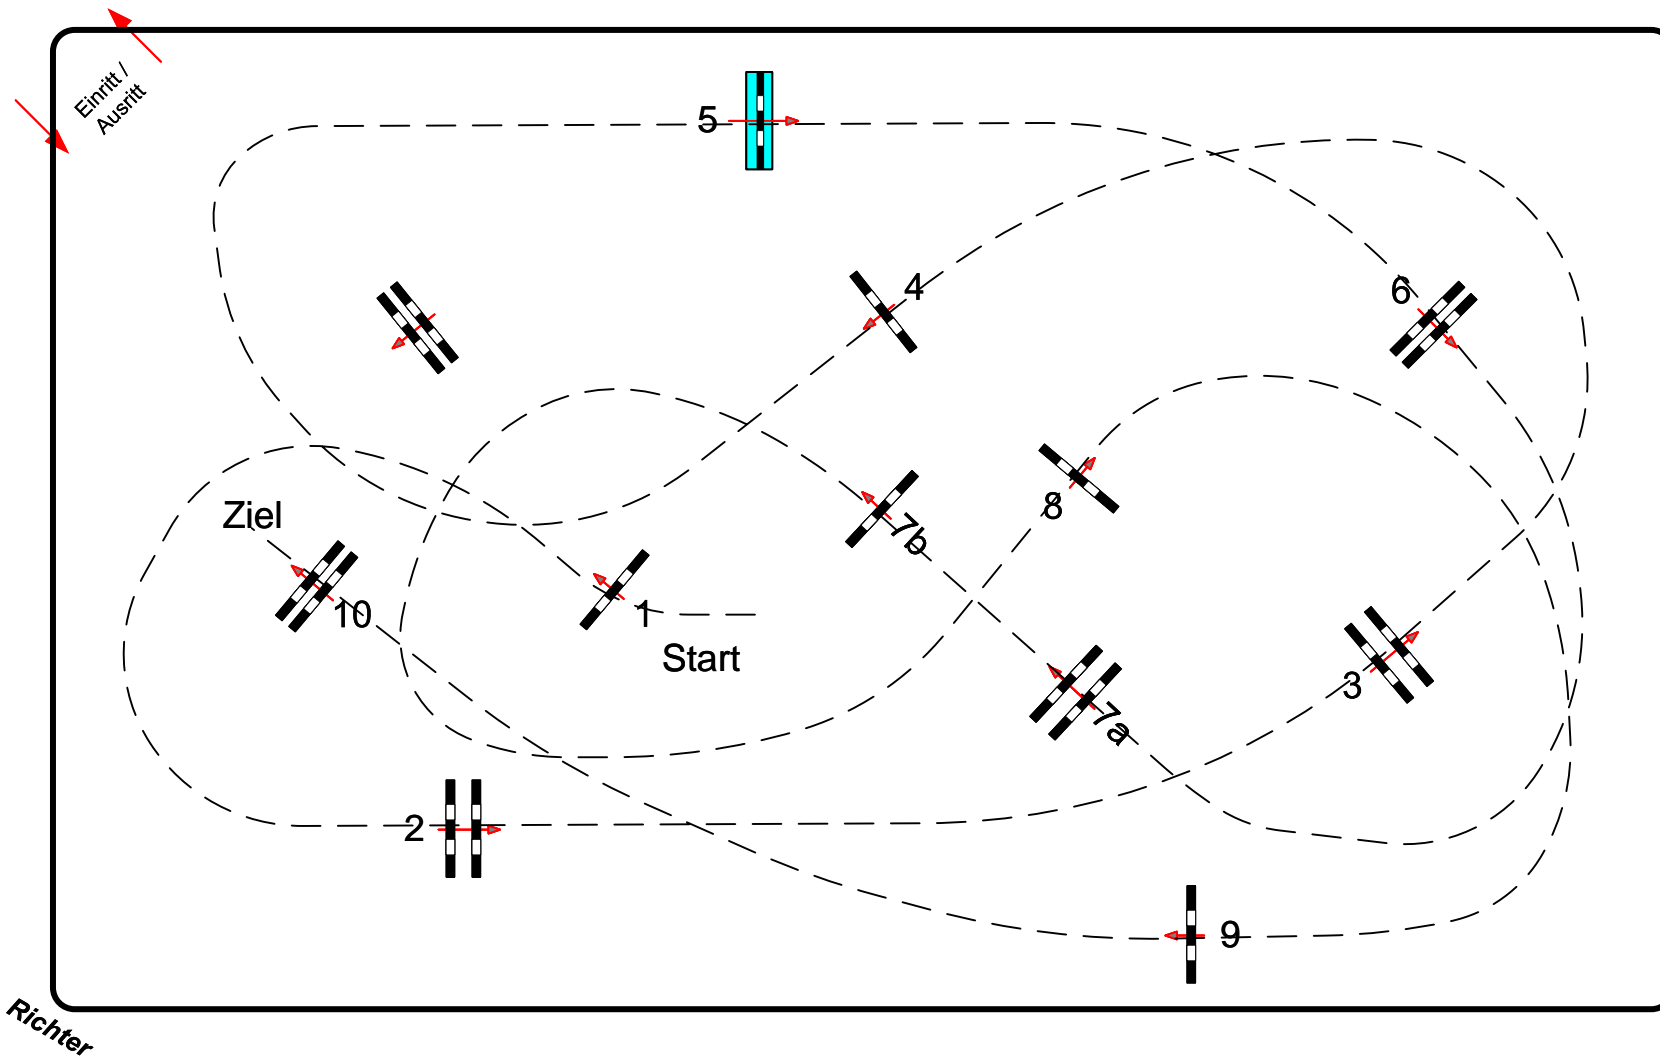

PSV Mainz Bretzenheim

Prüfung Nr.: 32

Stil-Spring-LP Weg und Zeit

Klasse: L

Samstag, 24. August 2024

Beginn: 12:30 Uhr

Richtverf.:
LPO § 520, 3g
FEI RG / Art.
Höhe: 1,10 mtr.

Tempo: 350 m/Min.
Bahnlänge: 440 mtr.
Erlaubte Zeit: 76 sek.
Höchstzeit: 152 sek.

Hindernisse: 10
Sprünge: 11
Hindernisfehler: sek.
Geschl. Hindernis:

1. Stechen über:
Bahnlänge: 0 mtr.
Erlaubte Zeit: 0 sek.
Höchstzeit: 0 sek.

2. Stechen über:
Bahnlänge: 0 mtr.
Erlaubte Zeit: 0 sek.
Höchstzeit: 0 sek.