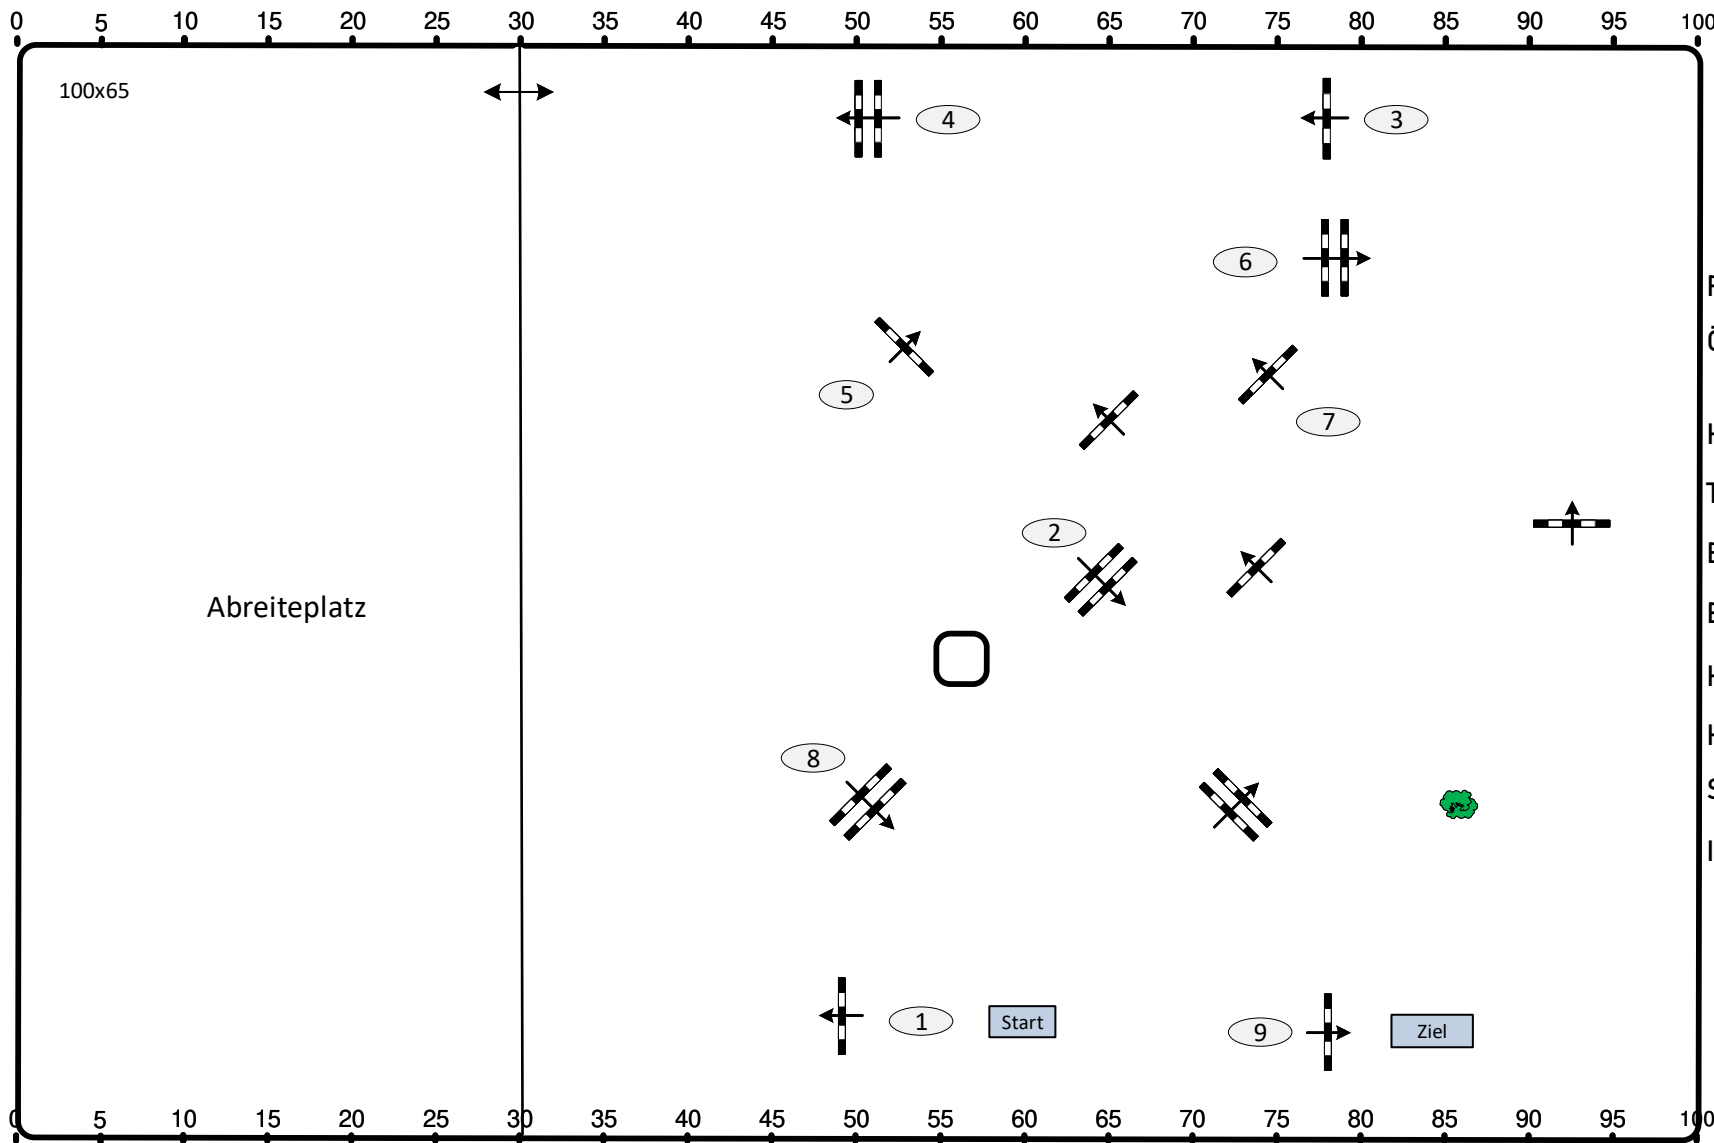

# CSN-C Neu Stadl-Paura, OÖ

5

Einlaufspringprüfung

Klasse: 85

Mittwoch, 17.07.2024

Richterverf.:	A
ÖTO §	218
Höhe:	0,85 m.
Tempo:	350 m./min.
Bahnlänge:	430 m.
Erlaubte Zeit:	74 sec.
Höchste Zeit:	147 sec.
Hindernisse:	9
Sprünge:	9
Idealzeit:	66 sec.

Richter

Parcours Design  
Bianca Jahn