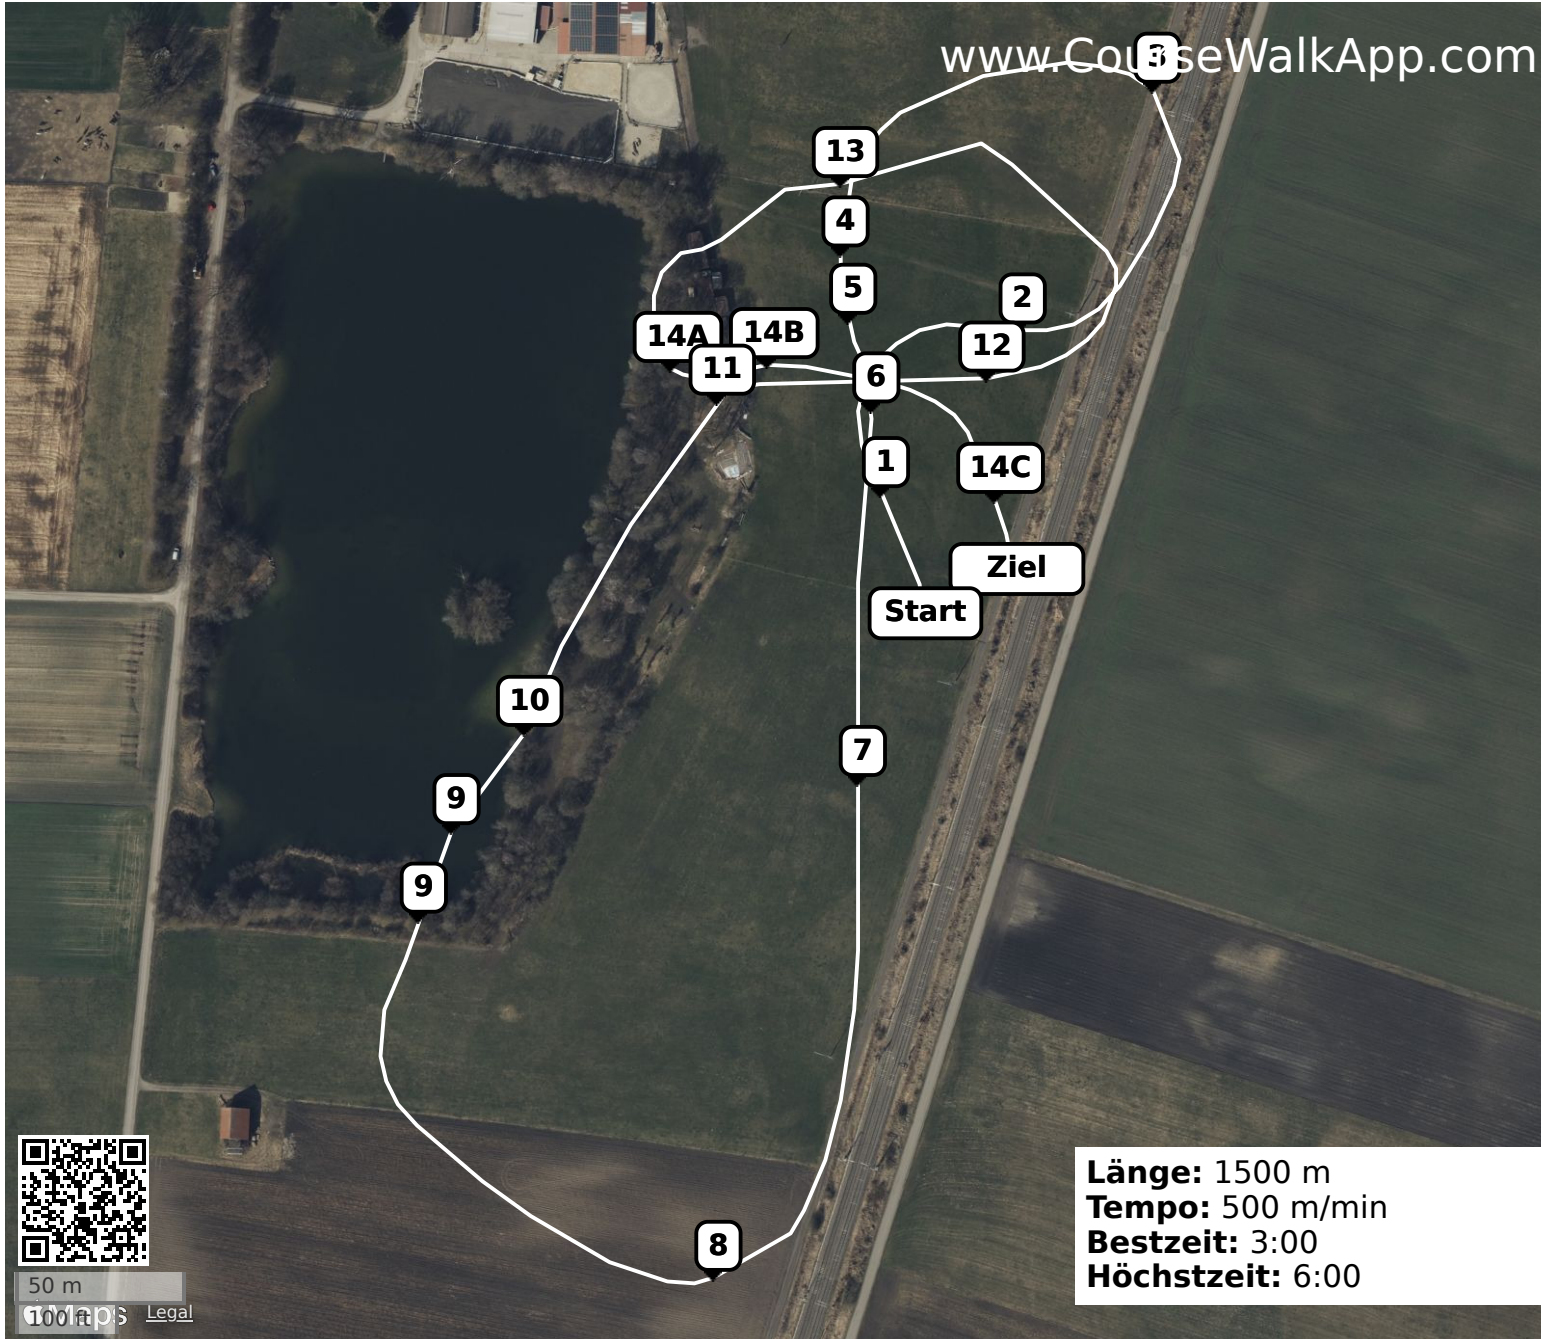

Laupheim (ID: 40855) - Glp L

- 1** Grüne Nummern Hecke
- 2** Treppe
- 3** Helles v
- 4** Rot
- 5** Rot
- 6** Rot
- 7** Schnecke
- 8** Lußhof
- 9**
- 9** Baumstamm
- 10** Graben
- 11** Graben
- 12** Neue Hecke
- 13** Blumenschubkarren
- 14A** Mim steiler x
- 14B** Welle
- 14C** Schweinerücken

Länge: 1500 m
Tempo: 500 m/min
Bestzeit: 3:00
Höchstzeit: 6:00

50 m
100m Legal