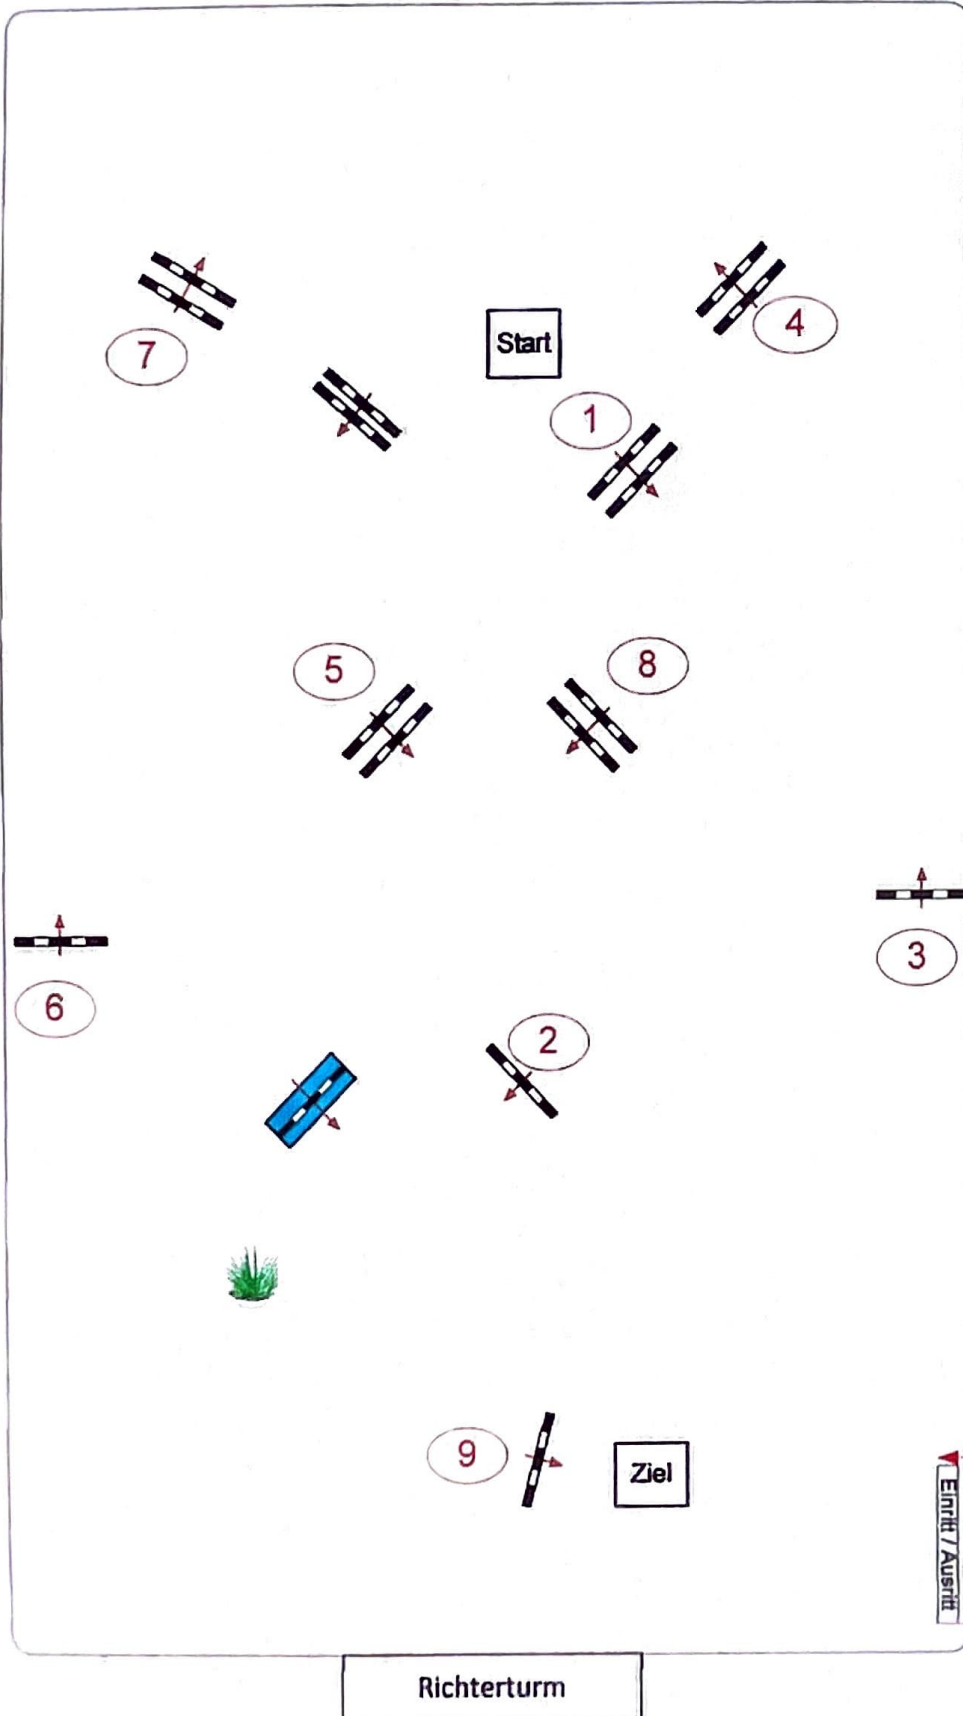

Rheinböllen 2024

8

Prüfung Nr.: 8

Stilsprung WB mit EZ

Klasse: E

Samstag, 6. Juli 2024

Beginn: 8:00 Uhr

Richtverf.: A

LPO § WB 263

RG / Art.

Höhe: 0,80 mtr.

Tempo: 350 m/Min.

Bahnlänge: 435 mtr.

Erlaubte Zeit: 75 sek.

Höchstzeit: 150 sek.

Hindernisse: 9

Sprünge: 9

Hindernisfehler: sek.

geschl. Hindernis:

1. Stechen über:

Bahnlänge: 0 mtr.

Erlaubte Zeit: 0 sek.

Höchstzeit: 0 sek.

2. Stechen über:

Bahnlänge: 0 mtr.

Erlaubte Zeit: 0 sek.

Höchstzeit: 0 sek.

Parcoursaufbau
 Natascha Grünewald, Jochen Raschdorf, Axel Kumpf