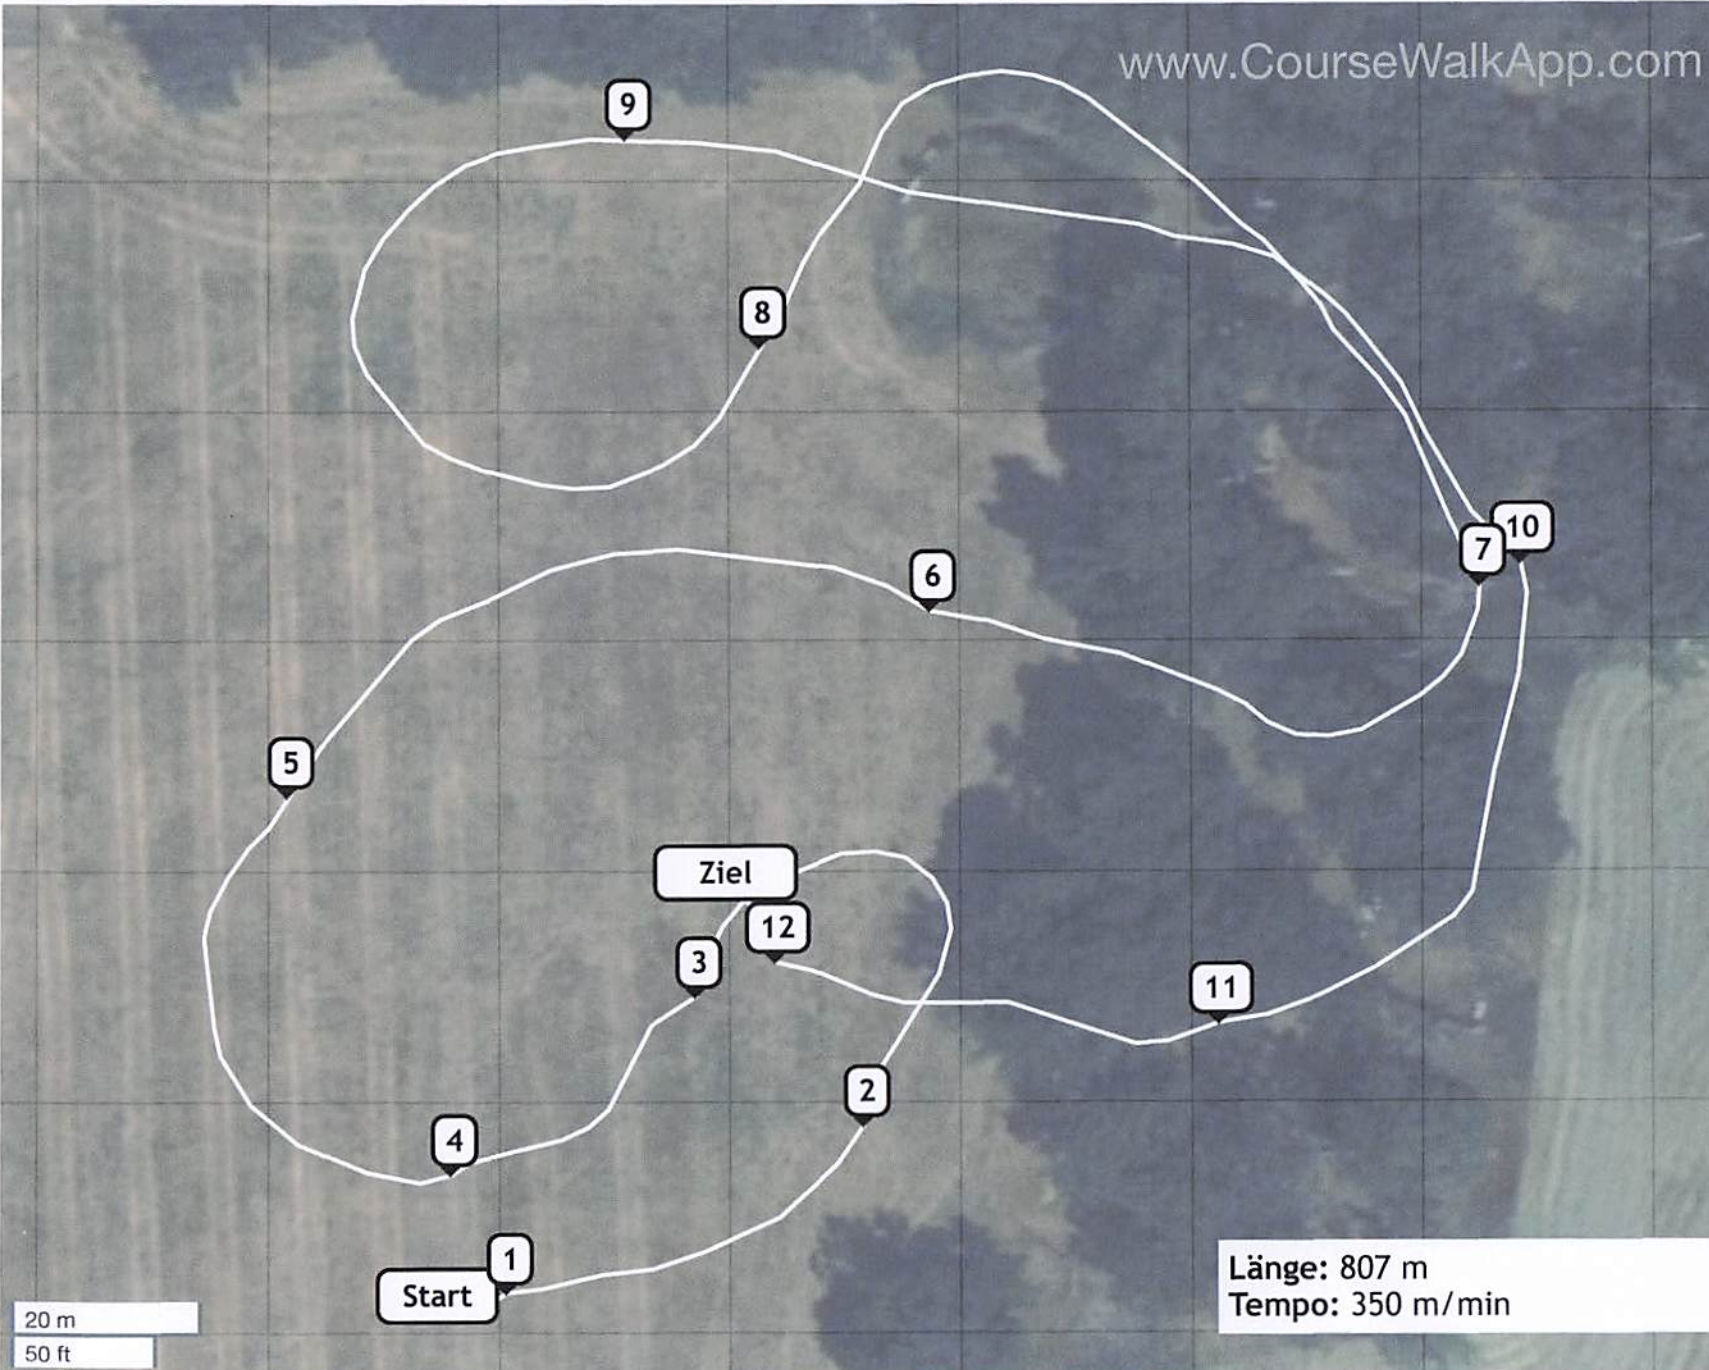

# Qualifikation Bundeschampionat (ID: 40980) - Eignung Geländepferde

www.CourseWalkApp.com

- ① Oxe
- ② Steilsprung
- ③ Oxe
- ④ Steilsprung
- ⑤ Oxe
- ⑥ Schrägdach
- ⑦ Hochweit
- ⑧ Entenhaus
- ⑨ Kiste
- ⑩ Hangab
- ⑪ Überbauter Graben
- ⑫ Triplebarre

20 m

50 ft

Länge: 807 m

Tempo: 350 m/min