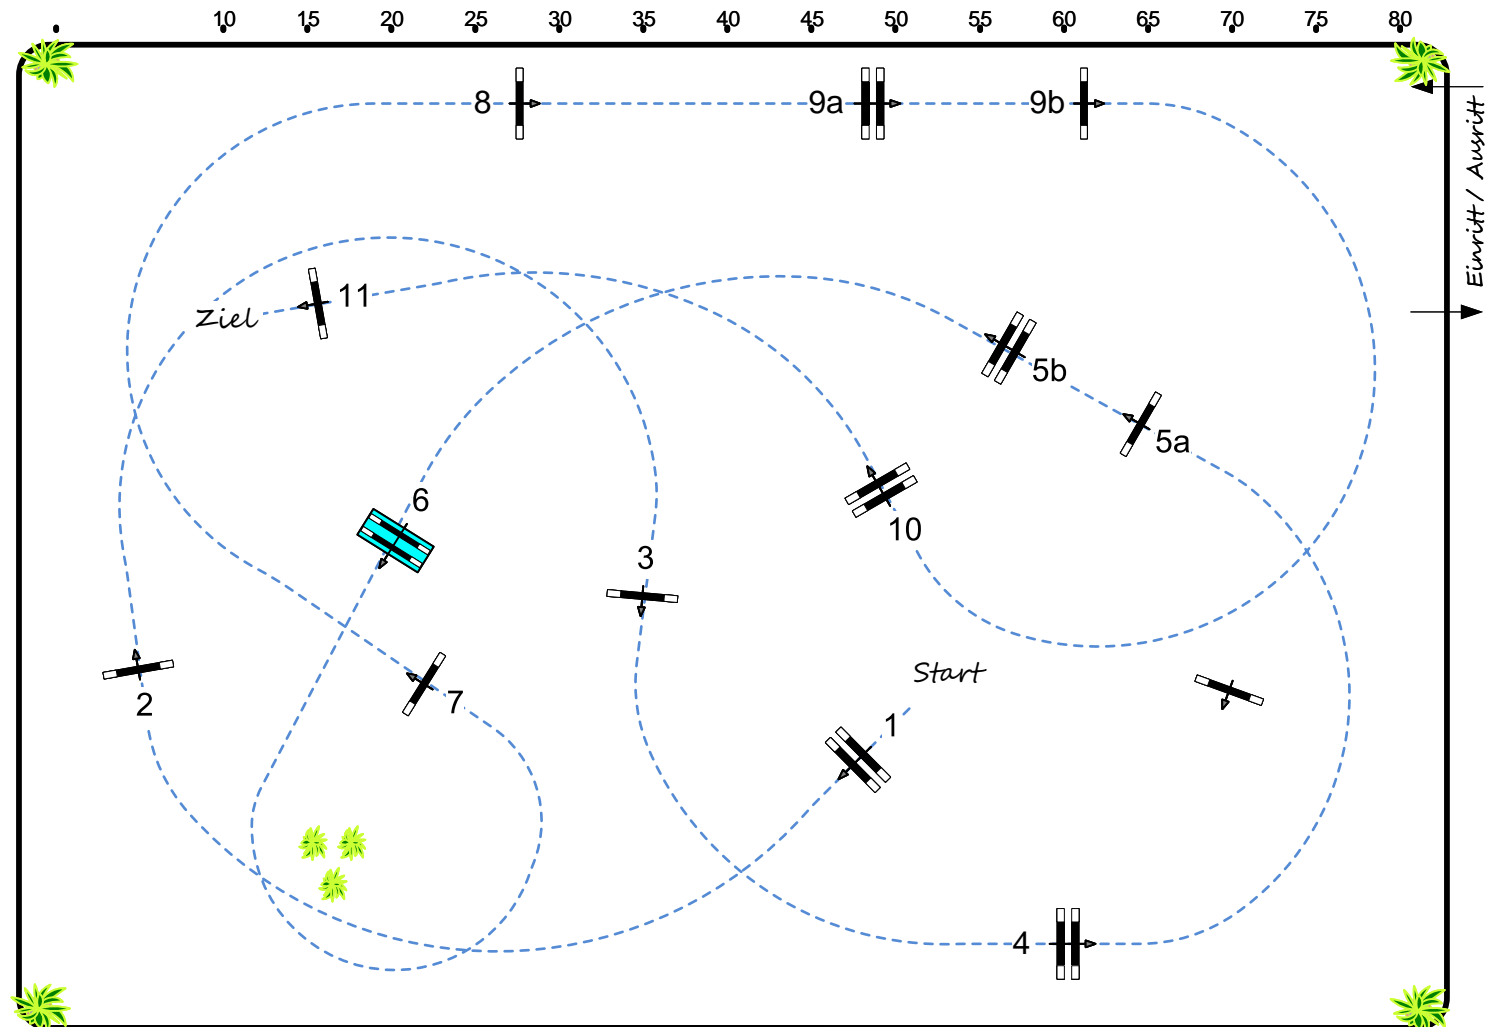

Reitturnier Waldachtal-Salzstetten 2024

Prüfung Nr.: 08

Mittlere Tour

Spring-LP m. Zeitwertung

Klasse: M**

Freitag, 12. Juli 2024

Richtverf.: A
LPO § 501,A.1
RG / Art.
Höhe: 1,35 mtr.

Tempo: 350 m/Min.

Bahnlänge: 440 mtr.
Erlaubte Zeit: 76 sek.
Höchstzeit: 152 sek.

Hindernisse: 11
Sprünge: 13
Hindernisfehler: sek.
geschl. Hindernis:

über:

Bahnlänge: mtr.
Erlaubte Zeit: 50 sek.
Höchstzeit: 100 sek.

Course Designer:
Phil Schmauder
und Team

58x83 m