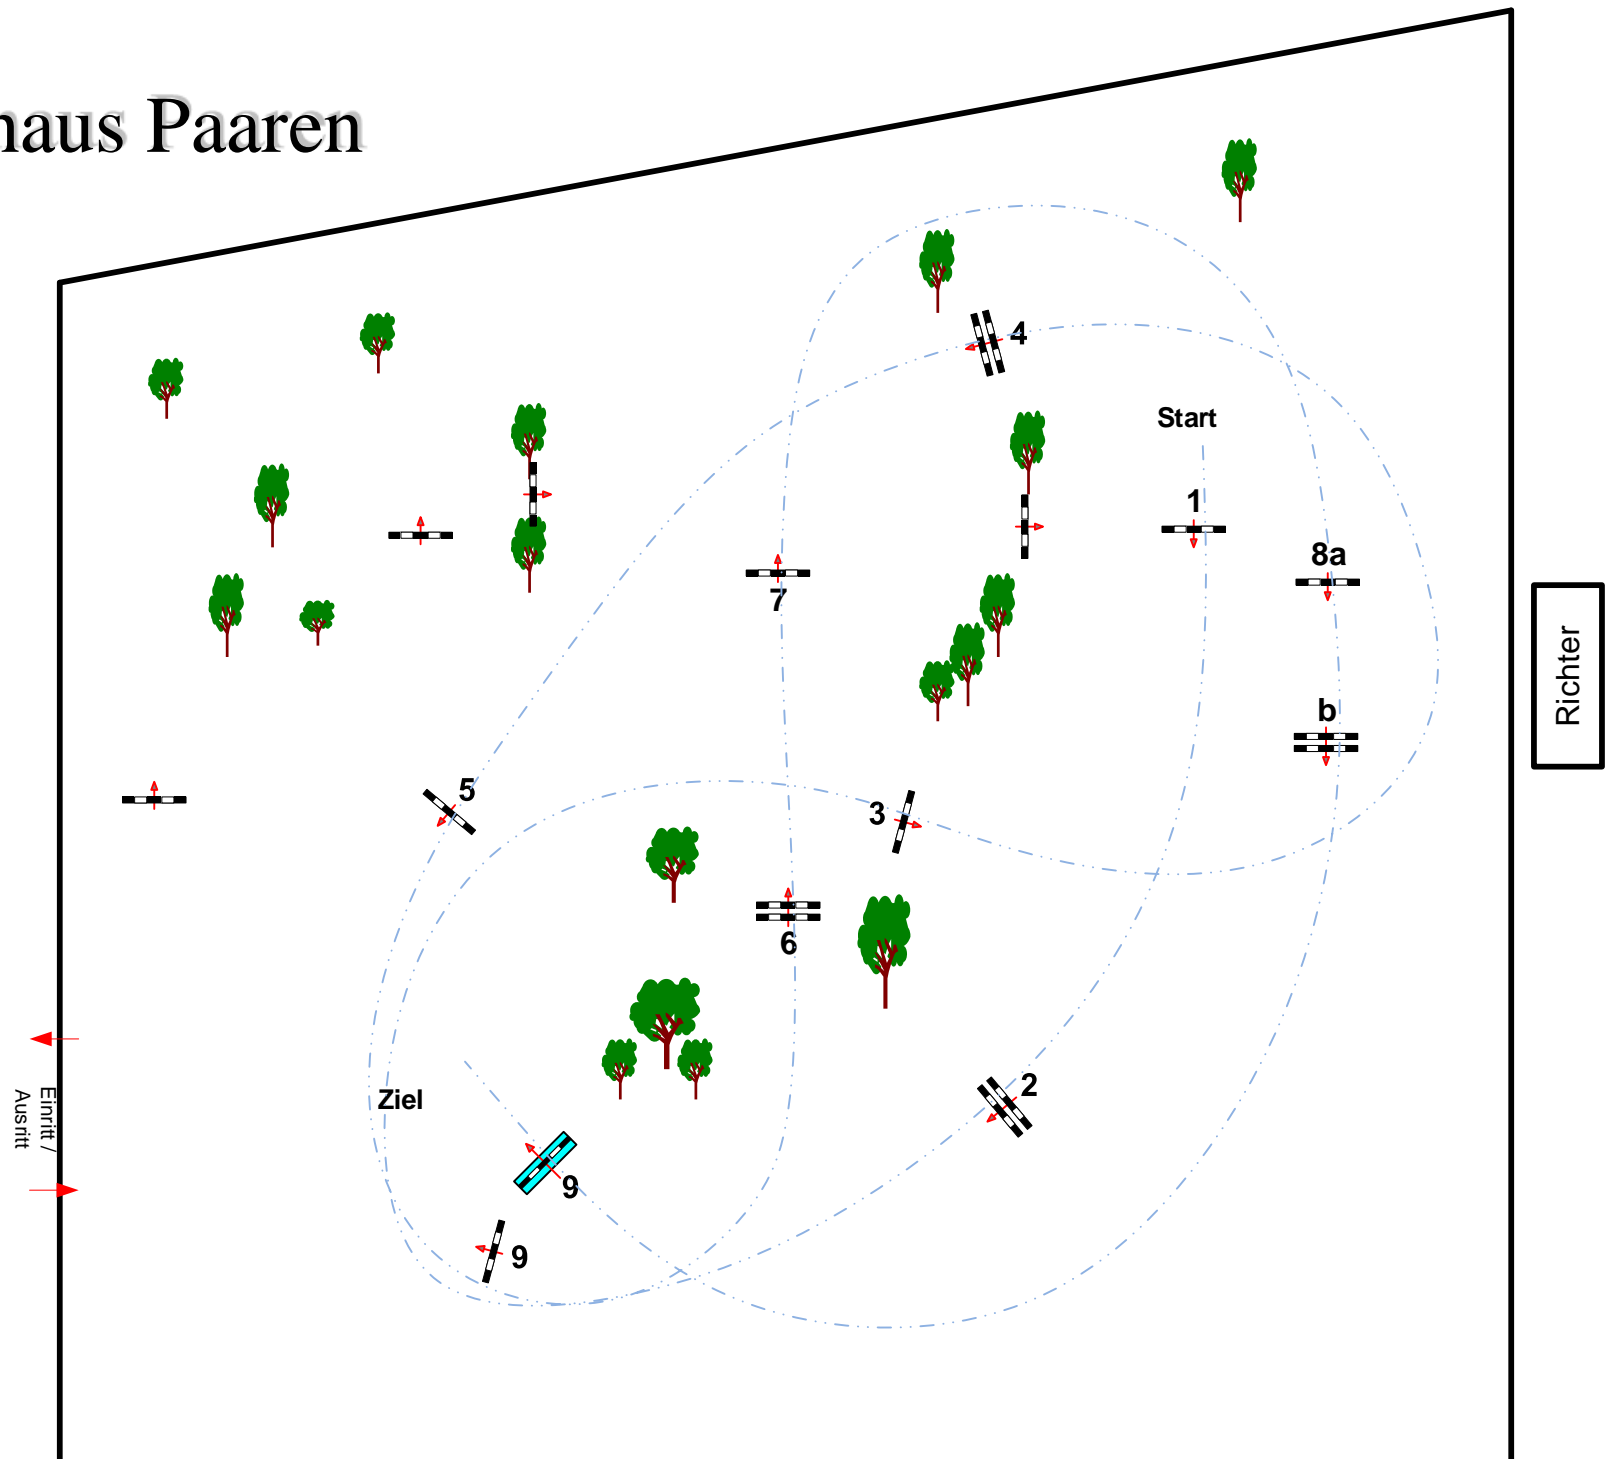

Jagdhaus Paaren

Prüfung Nr.: 24

Springferde Tour

Springferde-LP 90 cm

Klasse: A**

Freitag, 5. Juli 2024

Beginn: 9:15 Uhr

Richtverf.: A
LPO § 363,1a
RG / Art.
Höhe: 0,90 mtr.

Tempo: 350 m/Min.

Bahnlänge: 550 mtr.
Erlaubte Zeit: 95 sek.
Höchstzeit: 190 sek.

Hindernisse: 9
Sprünge: 10

Course Designer
Erik Schubert
Christian Furche