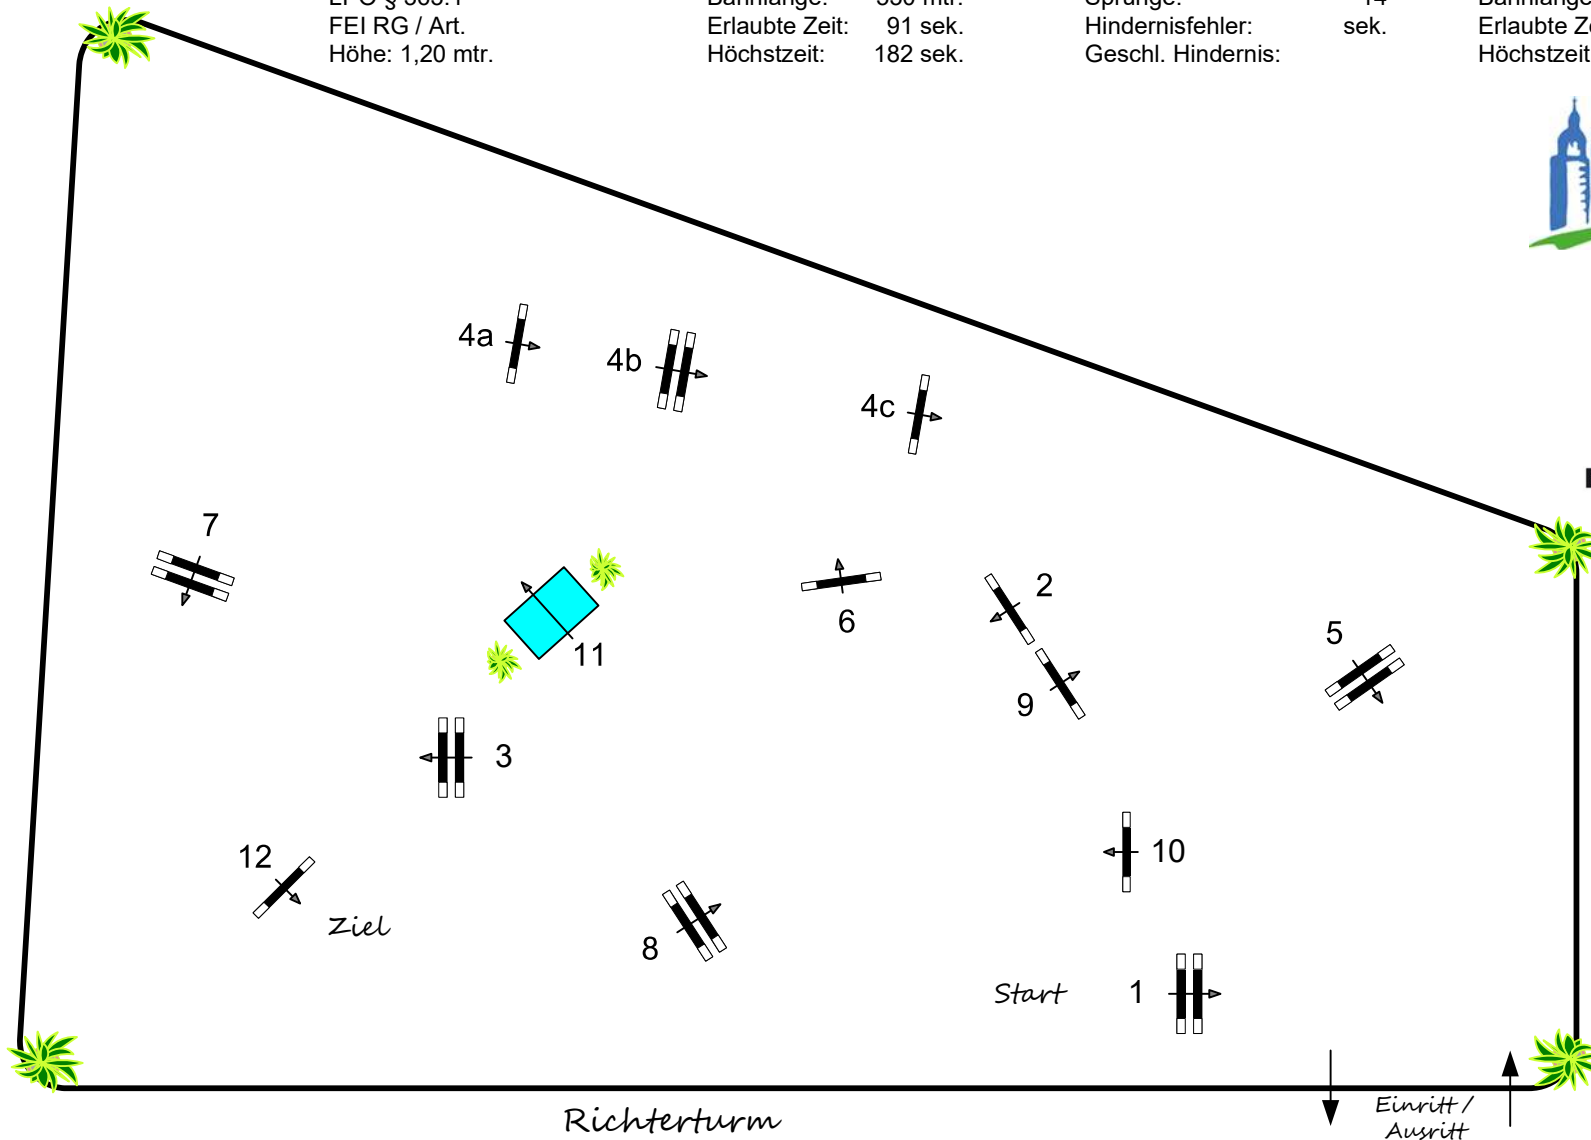

Landeschampionat Weilheim/ Teck 2024

Prüfung Nr.: 07

Qualifikation zu Bundeschampionat

Springferde-LP

Klasse: M*

Donnerstag, 4. Juli 2024

Richtverf.: A
LPO § 363.1
FEI RG / Art.
Höhe: 1,20 mtr.

Tempo: 350 m/Min.
Bahnlänge: 530 mtr.
Erlaubte Zeit: 91 sek.
Höchstzeit: 182 sek.

Hindernisse: 12
Sprünge: 14
Hindernisfehler: sek.
Geschl. Hindernis:

1. Stechen über:
Bahnlänge: 0 mtr.
Erlaubte Zeit: 0 sek.
Höchstzeit: 0 sek.

**Pferdezuchtverband
Baden-Württemberg e. V.**

Course Designer:
Oliver Barthel
Phil Schmauder