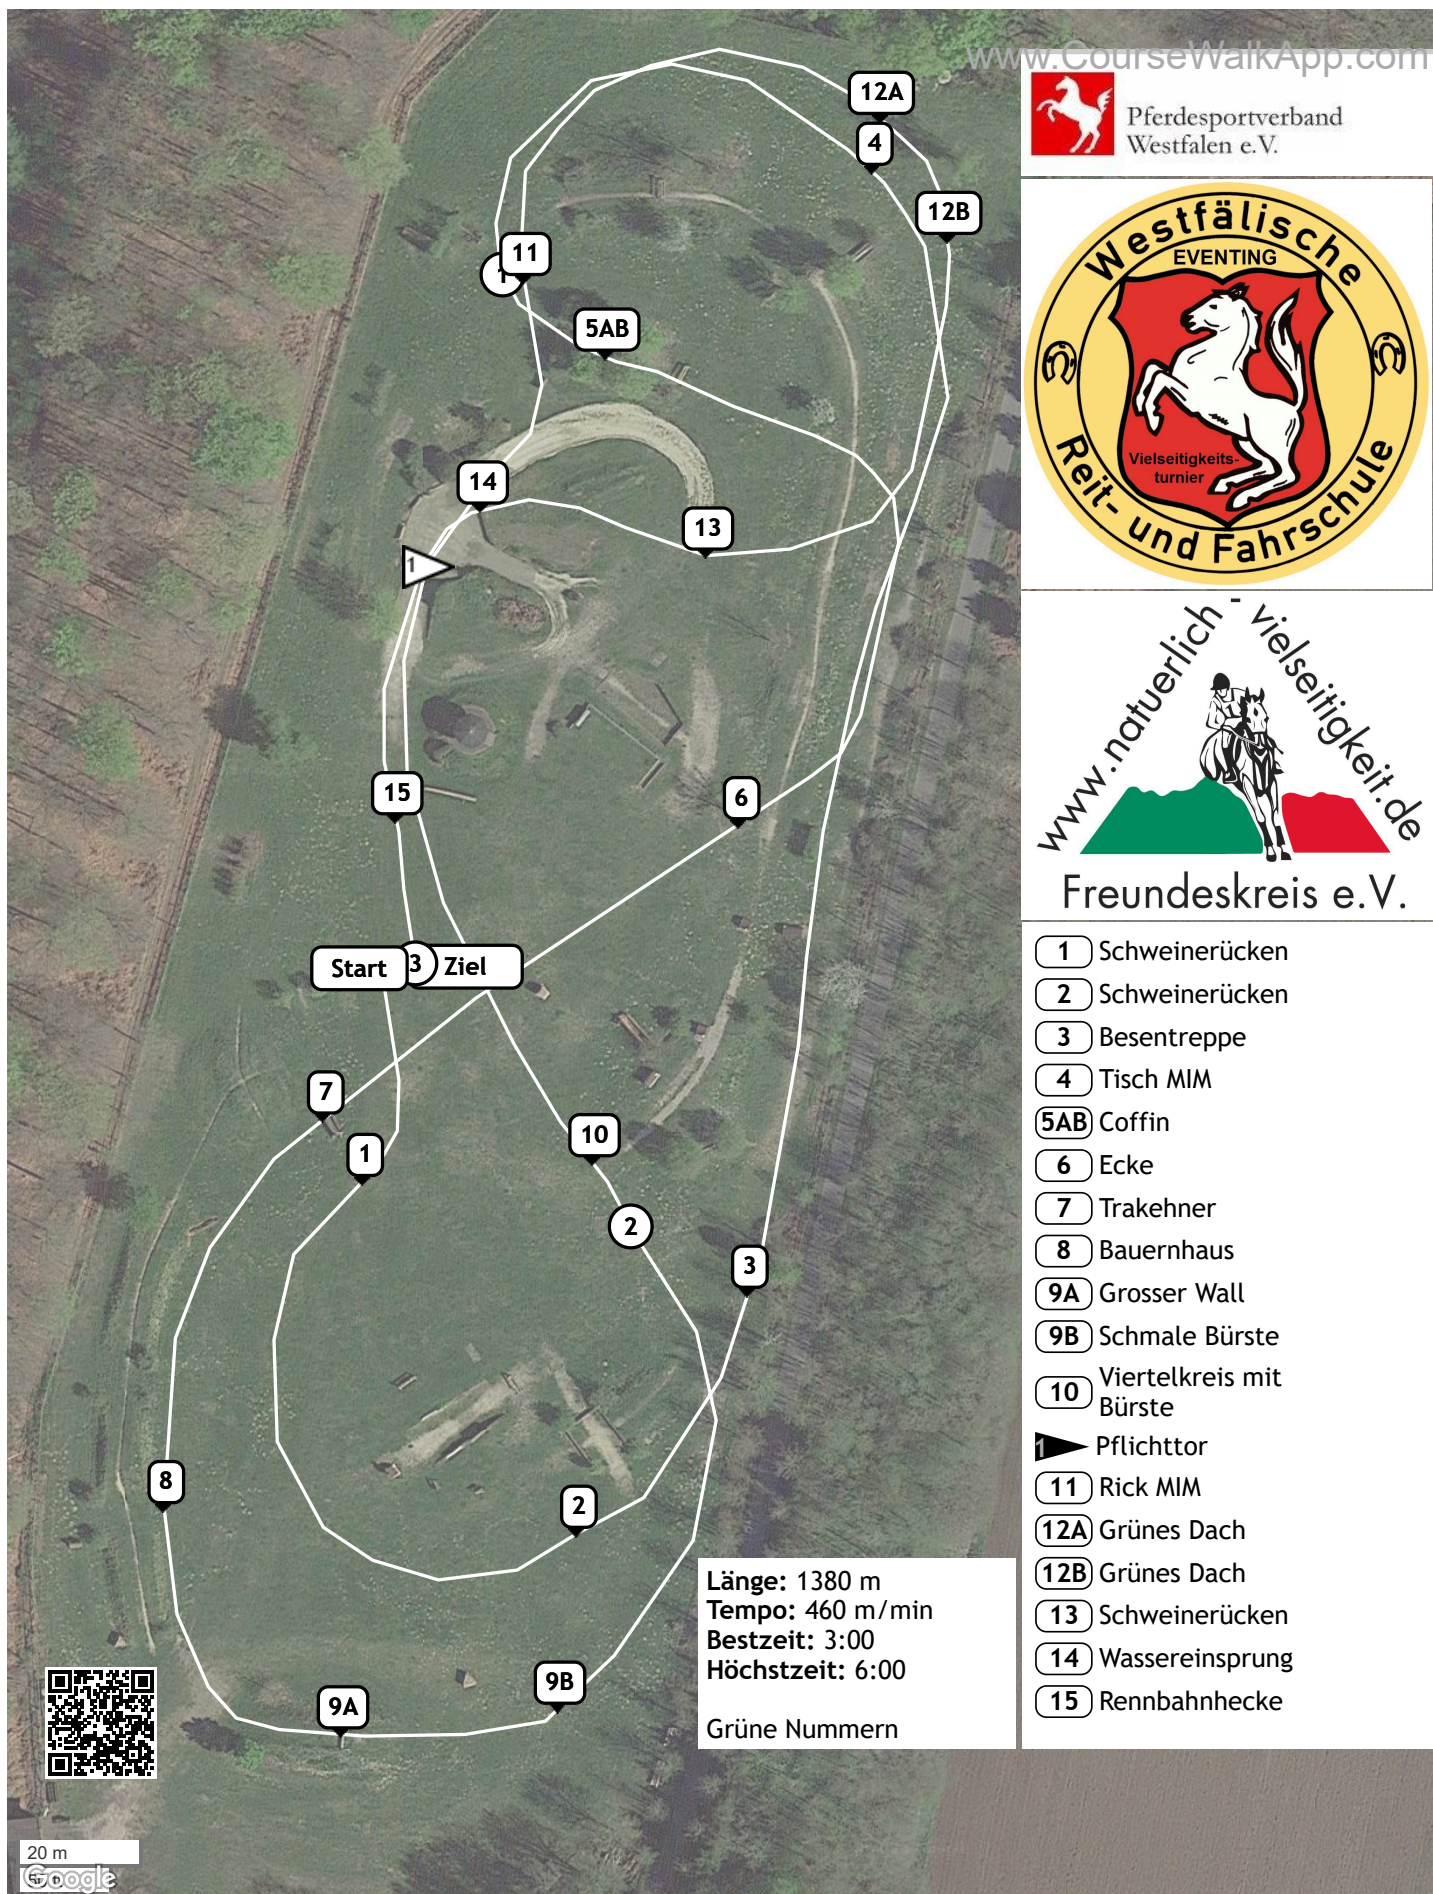

Geländepferdeturnier 2024 Juni - WRFS (ID: 40375) - Geländepferdeprüfung Kl. L**

www.CourseWalkApp.com

Pferdesportverband
Westfalen e.V.

Freundeskreis e.V.

- 1 Schweinerücken
- 2 Schweinerücken
- 3 Besentreppe
- 4 Tisch MIM
- 5AB Coffin
- 6 Ecke
- 7 Trakehner
- 8 Bauernhaus
- 9A Grosser Wall
- 9B Schmale Bürste
- 10 Viertelkreis mit Bürste
- 1 Pflichttor
- 11 Rick MIM
- 12A Grünes Dach
- 12B Grünes Dach
- 13 Schweinerücken
- 14 Wassereinsprung
- 15 Rennbahnhecke

Länge: 1380 m
Tempo: 460 m/min
Bestzeit: 3:00
Höchstzeit: 6:00

Grüne Nummern

20 m
Google