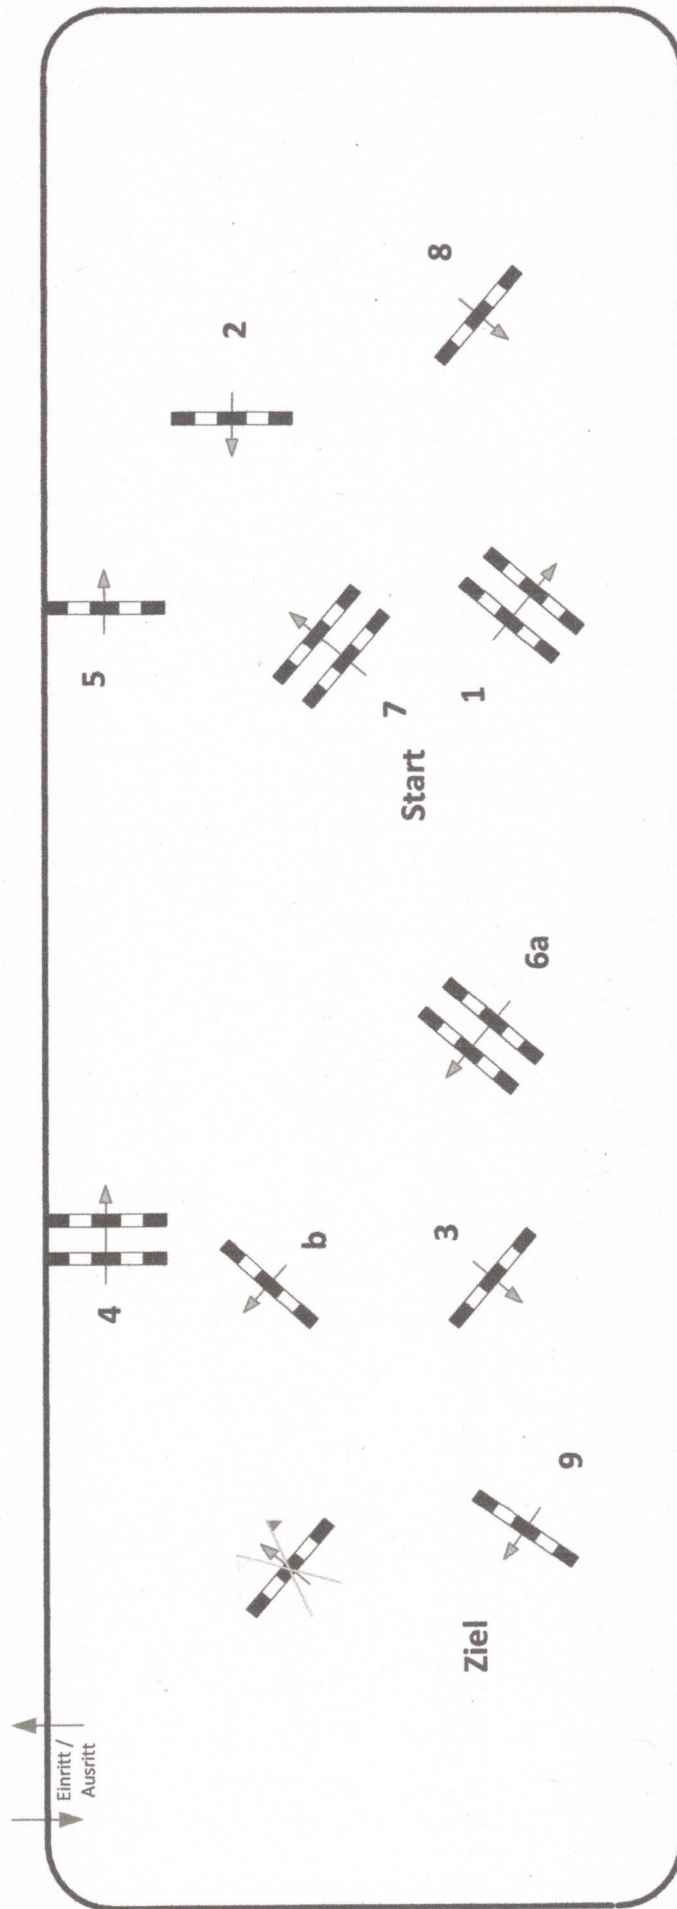

Fleesensee Classic's 2024

7

Prüfung Nr.:

Fehler/Zeit

Klasse: A* 95cm

Sonntag, 3. November 2024

Richtverf.: A
LPO § 501, A.1
FEI RG / Art.
Höhe: 0,95 mtr.

Tempo: 350 m/Min.
Bahnlänge: 350 mtr.
Erlaubte Zeit: 60 sek.
Höchstzeit: 120 sek.

Hindernisse: 9
Sprünge: 10
Hindernisfehler: sek.
Geschl. Hindernis:

2. Phase über:
Bahnlänge: 0 mtr.
Erlaubte Zeit: 0 sek.
Höchstzeit: 0 sek.

RICHTER