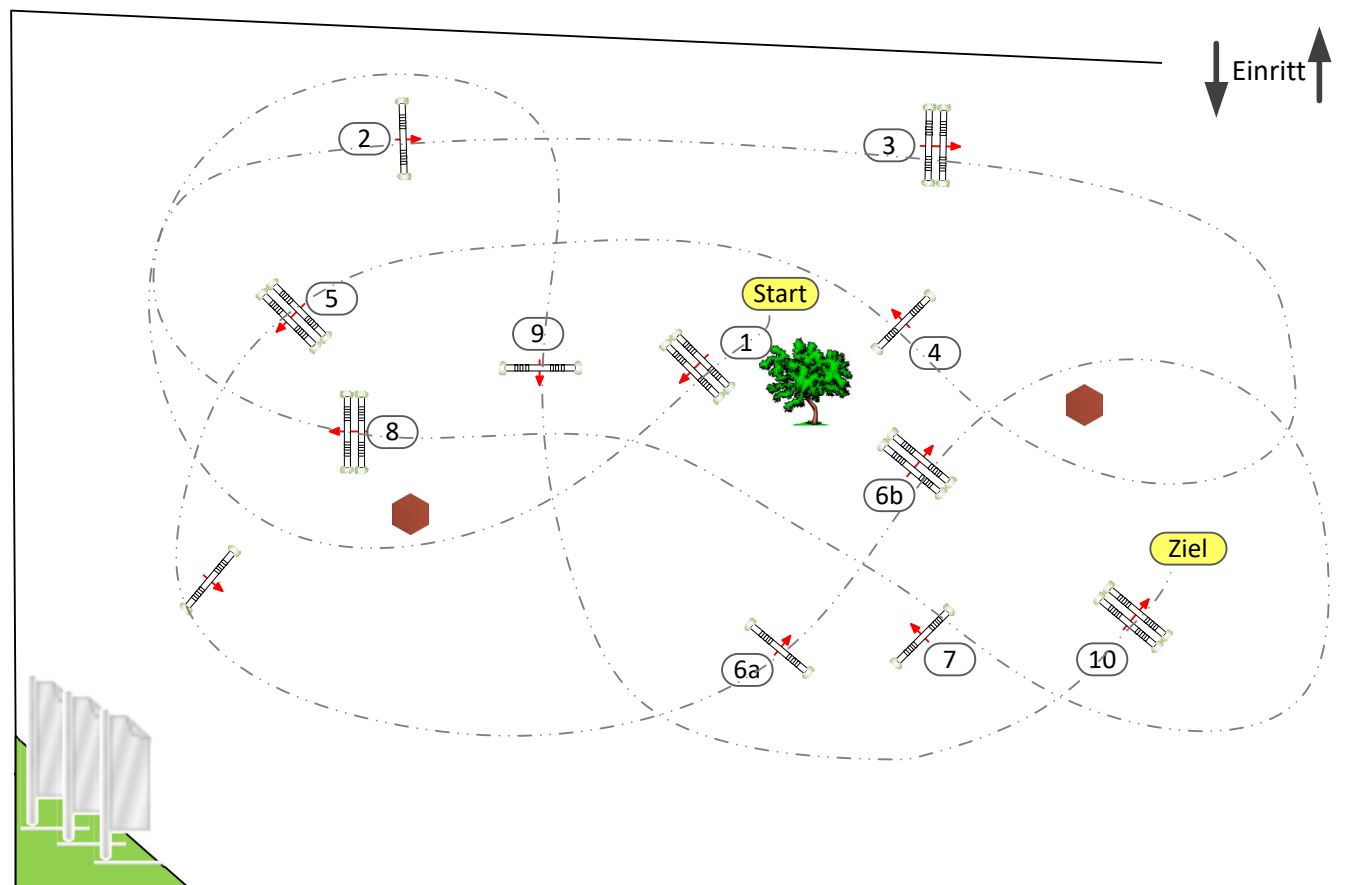

Prüfung Nr.: 13
Springprüfung Klasse A (100cm)**

Sonntag, 30. Juni 2024
Beginn: 14:00

Richtverfahren:	Fehler/Zeit
LPO §:	501,A.1
Tempo (m/min):	350
Bahnlänge (m):	470
Erlaubte Zeit (s):	81
Höchstzeit (s):	162
Hindernisse:	10
Sprünge:	11
Hindernisfehler (s):	-
Geschl. Hindernisse:	-

Parcoursdesig: Andreas Wagner