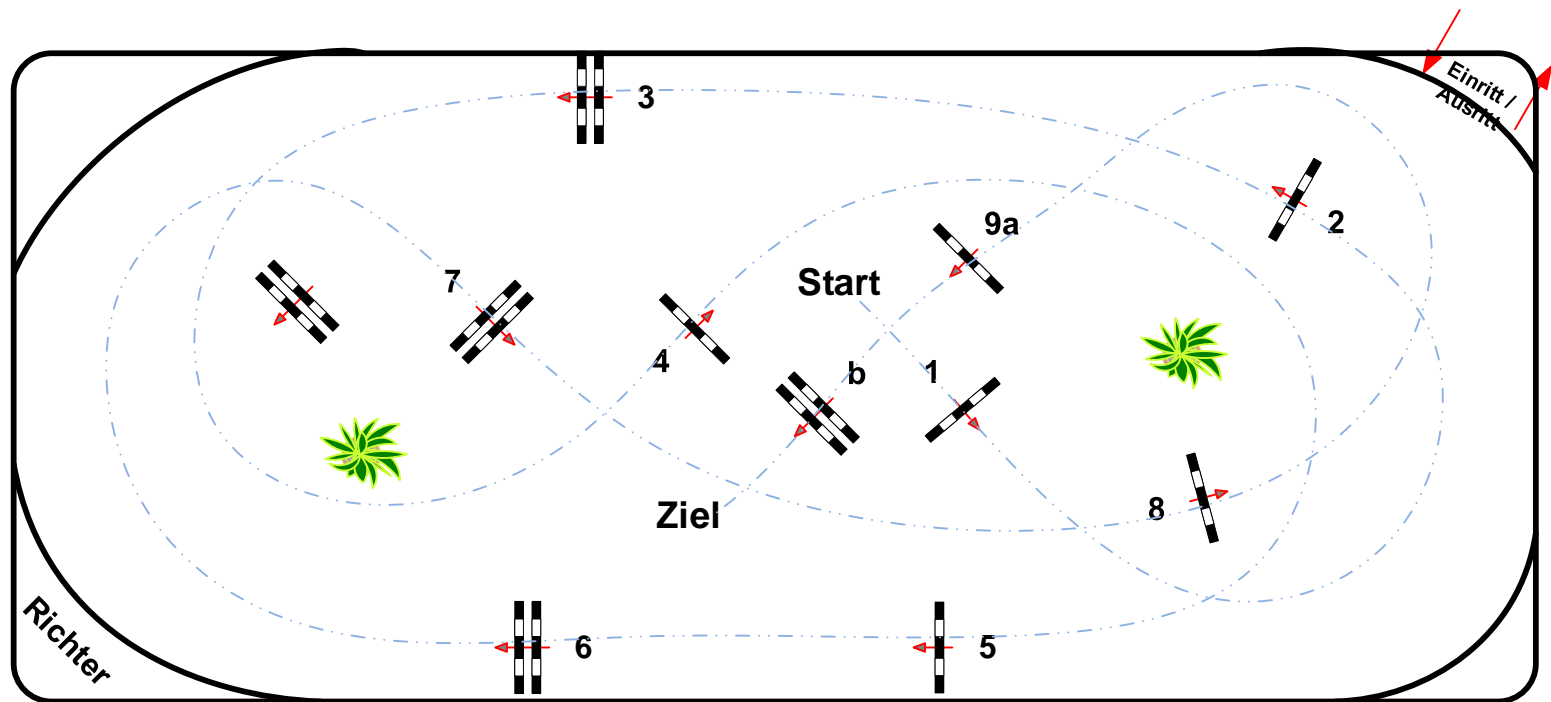

Hof Bernadotte

Prüfung Nr.: 11

Spring-LP 105 cm Klasse: A**

Sonntag, 9. Juni 2024

Beginn: 8:00 Uhr

Richtverf.: A
LPO § 501,A1
FEI RG / Art.
Höhe: 1,05 mtr.

Tempo: 350 m/Min.
Bahnlänge: 375 mtr.
Erlaubte Zeit: 65 sek.
Höchstzeit: 130 sek.

Hindernisse: 9
Sprünge: 10
Hindernisfehler: sek.
Geschl. Hindernis:

Course Designer
Erik Schubert
Dirk Großmann