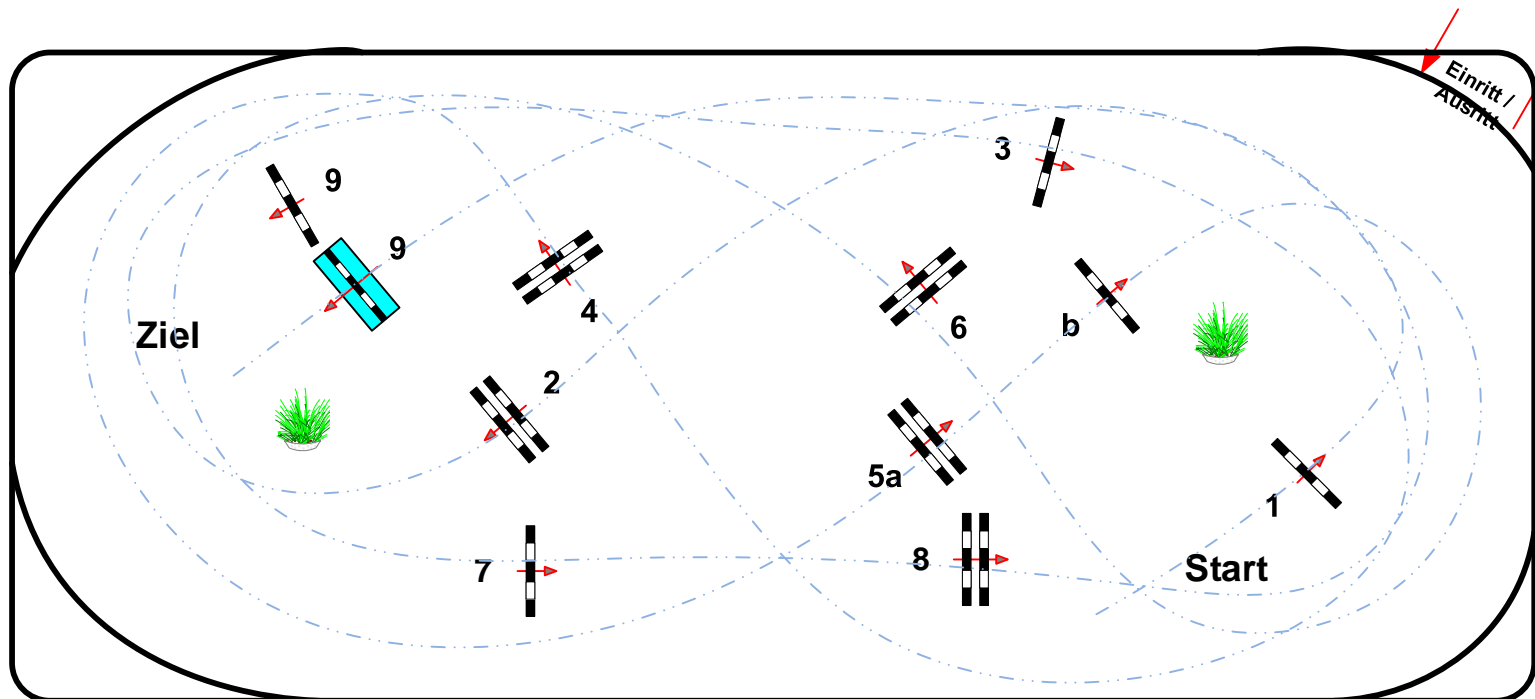

# Ruhlsdorf Hof Bernadotte

Prüfung Nr.: 2

Springferde Tour

Springferde-LP 100 cm

Klasse: A\*\*

Donnerstag, 6. Juni 2024

Richtverf.: A  
LPO § 363,1a  
FEI RG / Art.  
Höhe: 1,00 mtr.

Tempo: 350 m/Min.  
Bahnlänge: 540 mtr.  
Erlaubte Zeit: 93 sek.  
Höchstzeit: 186 sek.

Hindernisse: 9  
Sprünge: 10  
Hindernisfehler: sek.  
Geschl. Hindernis:

Course Designer  
Erik Schubert  
Dirk Großmann

Richter