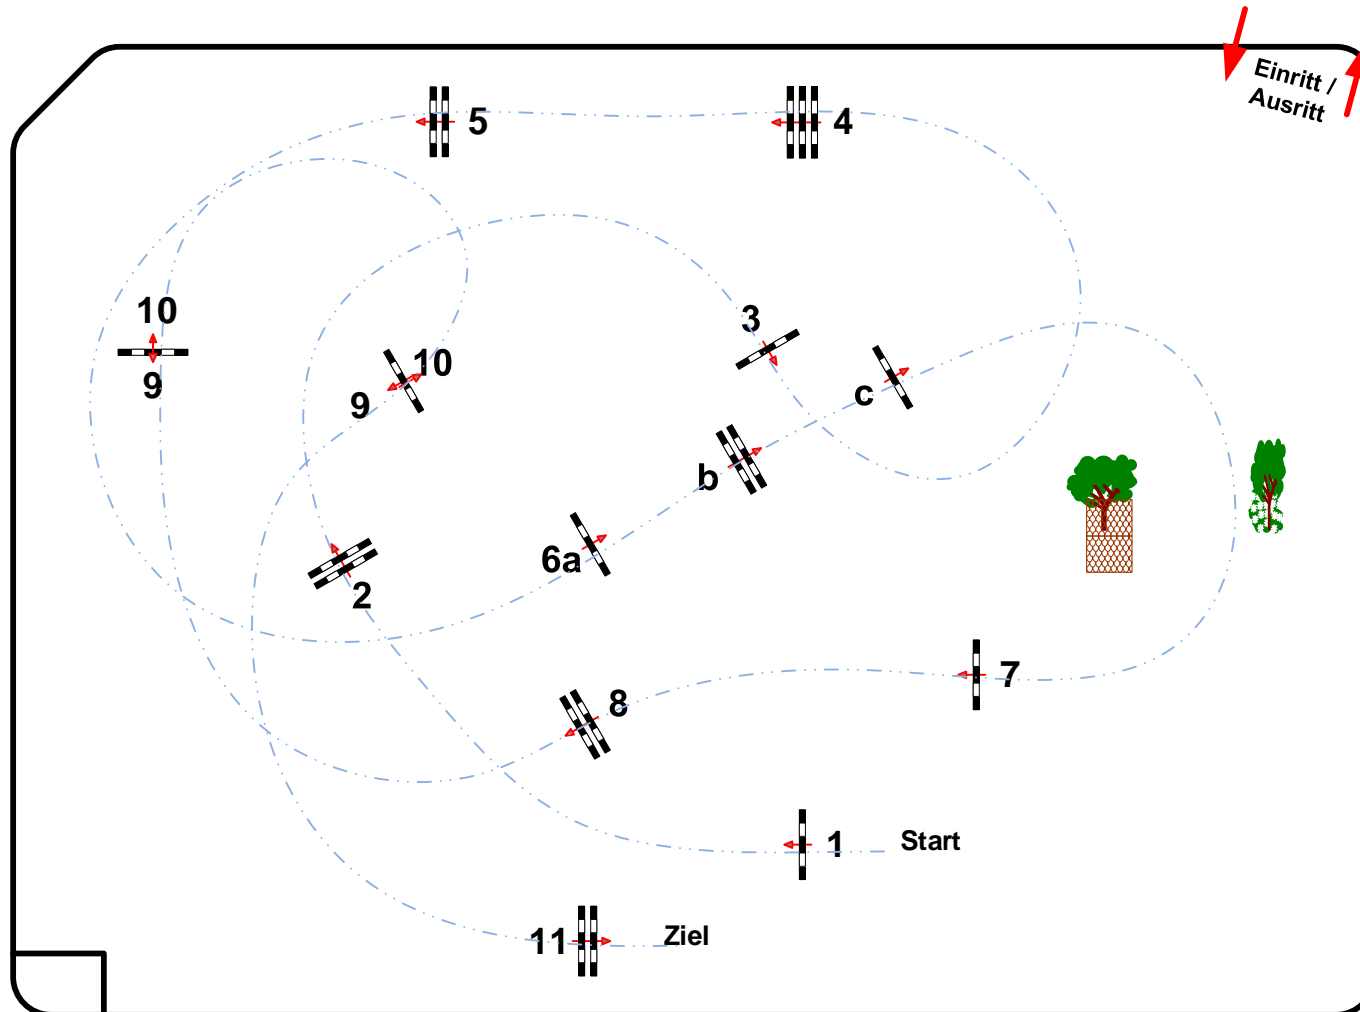

Wustrow 2024

Prüfung Nr. **13** 2. Wertung KM

Spring-LP m. Zeitwertung 125 cm Klasse: M*

Montag, 20. Mai 2024

Beginn: 15:45 Uhr

Richtverf.: A
LPO § 501,A1
RG / Art.
Höhe: 1,25 mtr.

Tempo: 350 m/Min.

Bahnlänge: 500 mtr.
Erlaubte Zeit: 86 sek.
Höchstzeit: 172 sek.

Hindernisse: 11
Sprünge: 13

Course Designer
Erik Schubert
Maren Kardel

Richter