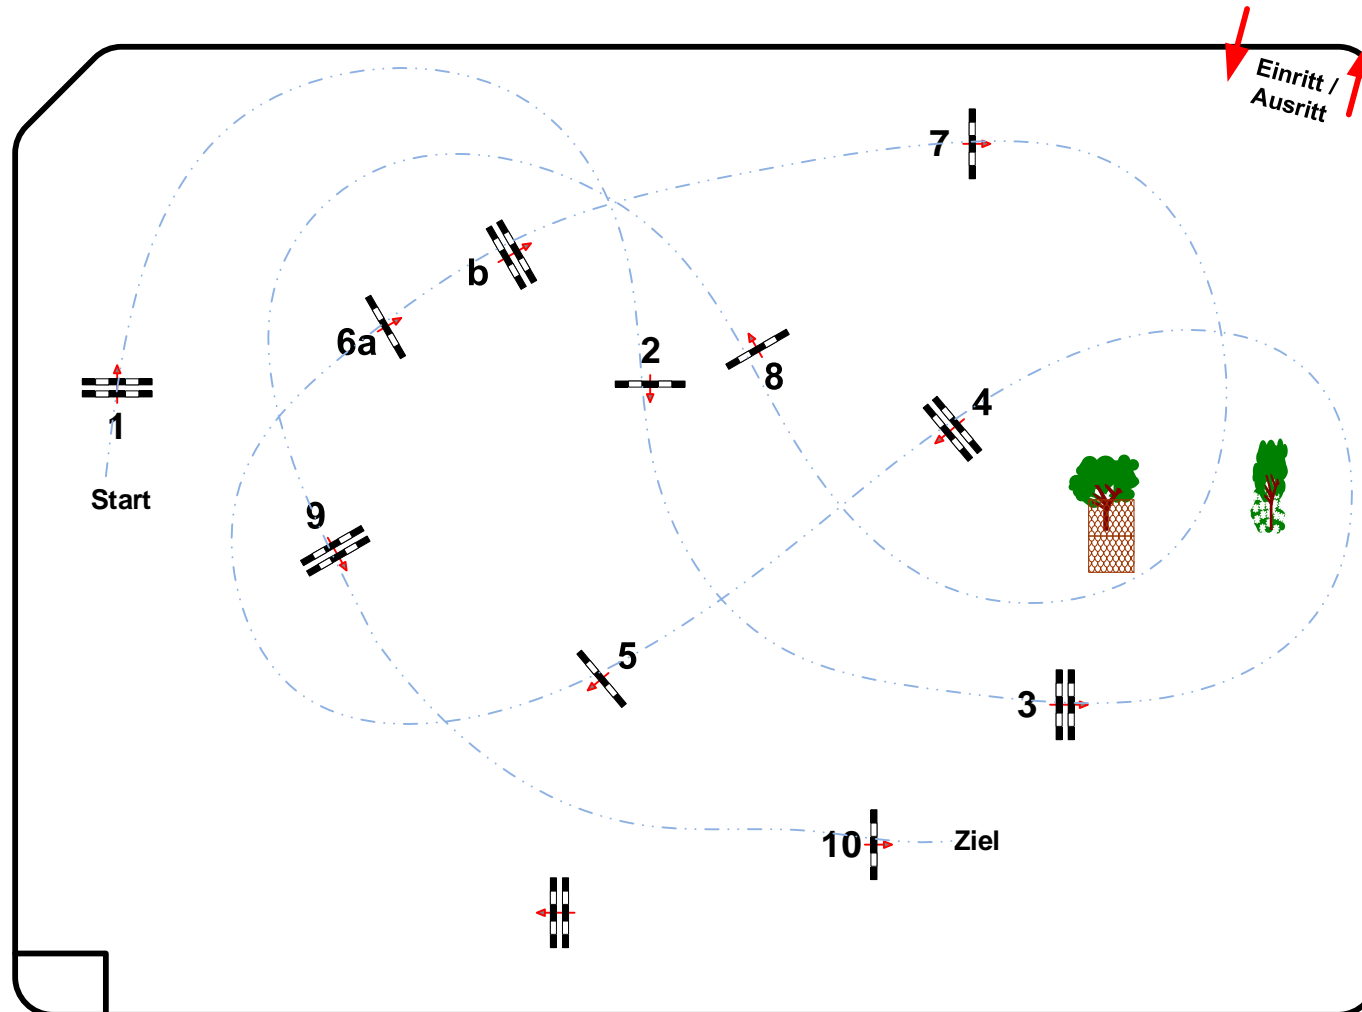

# Wustrow 2024

Prüfung Nr. **5** 1. Wertung KM

Stil-Spring-LP 100 cm Klasse: A\*\*

Sonntag, 19. Mai 2024

Beginn: 12:15 Uhr

Richtverf.: A  
LPO § 520,3a  
RG / Art.  
Höhe: 1,00 mtr.

Tempo: 350 m/Min.

Bahnlänge: 470 mtr.  
Erlaubte Zeit: 81 sek.  
Höchstzeit: 162 sek.

Hindernisse: 10  
Sprünge: 11

Course Designer  
Erik Schubert  
Maren Kardel

Richter