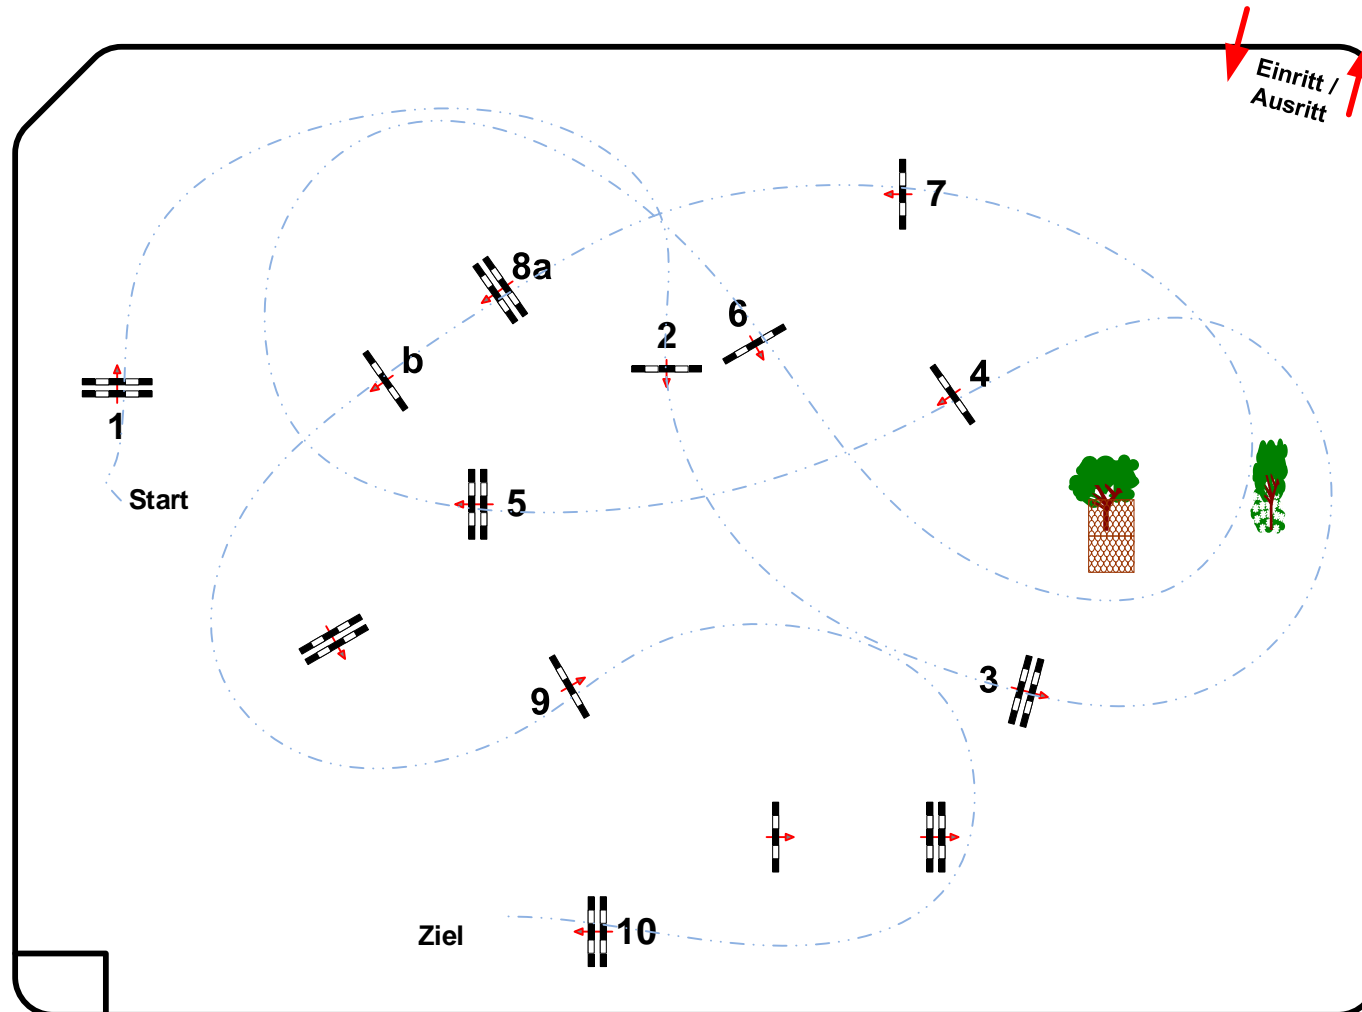

Wustrow 2024

Prüfung Nr.

3

Springpferde-LP 110 cm Klasse: L

Sonntag, 19. Mai 2024

Beginn: 10:15 Uhr

Richtverf.: A
LPO § 363,1a
RG / Art.
Höhe: 1,10 mtr.

Tempo: 350 m/Min.

Bahnlänge: 490 mtr.
Erlaubte Zeit: 84 sek.
Höchstzeit: 168 sek.

Hindernisse: 10
Sprünge: 11

Course Designer
Erik Schubert
Maren Kardel

Richter