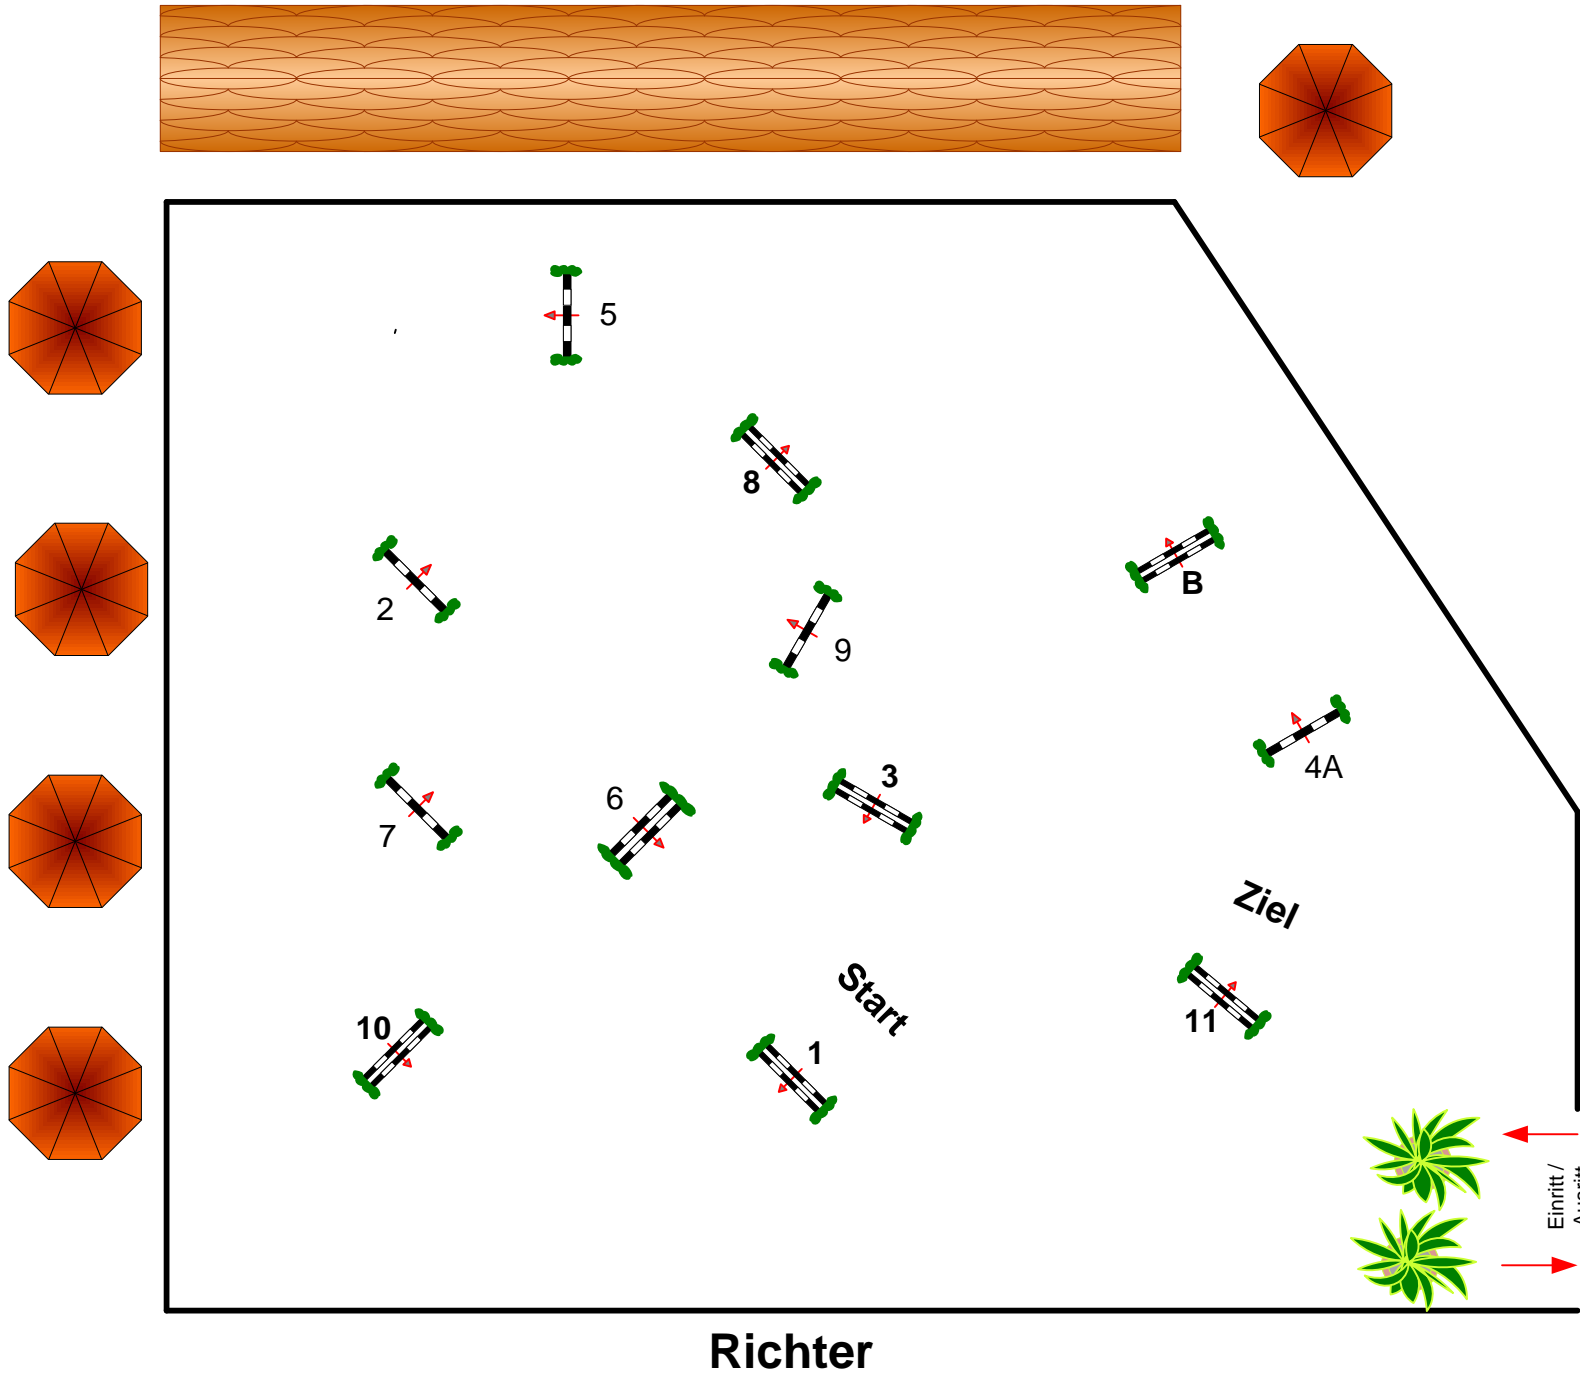

Pfingstturnier in Essingen 2024

Prüfung Nr.: 11

Große Tour

Spring-LP m. Zeitwertung

Klasse: M*

Sonntag, 19. Mai 2024

Beginn: 15:30 Uhr

Richtverf.: A
LPO § 501,A1
RG / Art.
Höhe: 1,25 mtr.

Tempo: 350 m/Min.

Bahnlänge: 410 mtr.
Erlaubte Zeit: 71 sek.
Höchstzeit: 142 sek.

Hindernisse: 11
Sprünge: 12
Hindernisfehler: sek.
geschl. Hindernis:

über:

Bahnlänge: 0 mtr.
Erlaubte Zeit: 0 sek.
Höchstzeit: 0 sek.