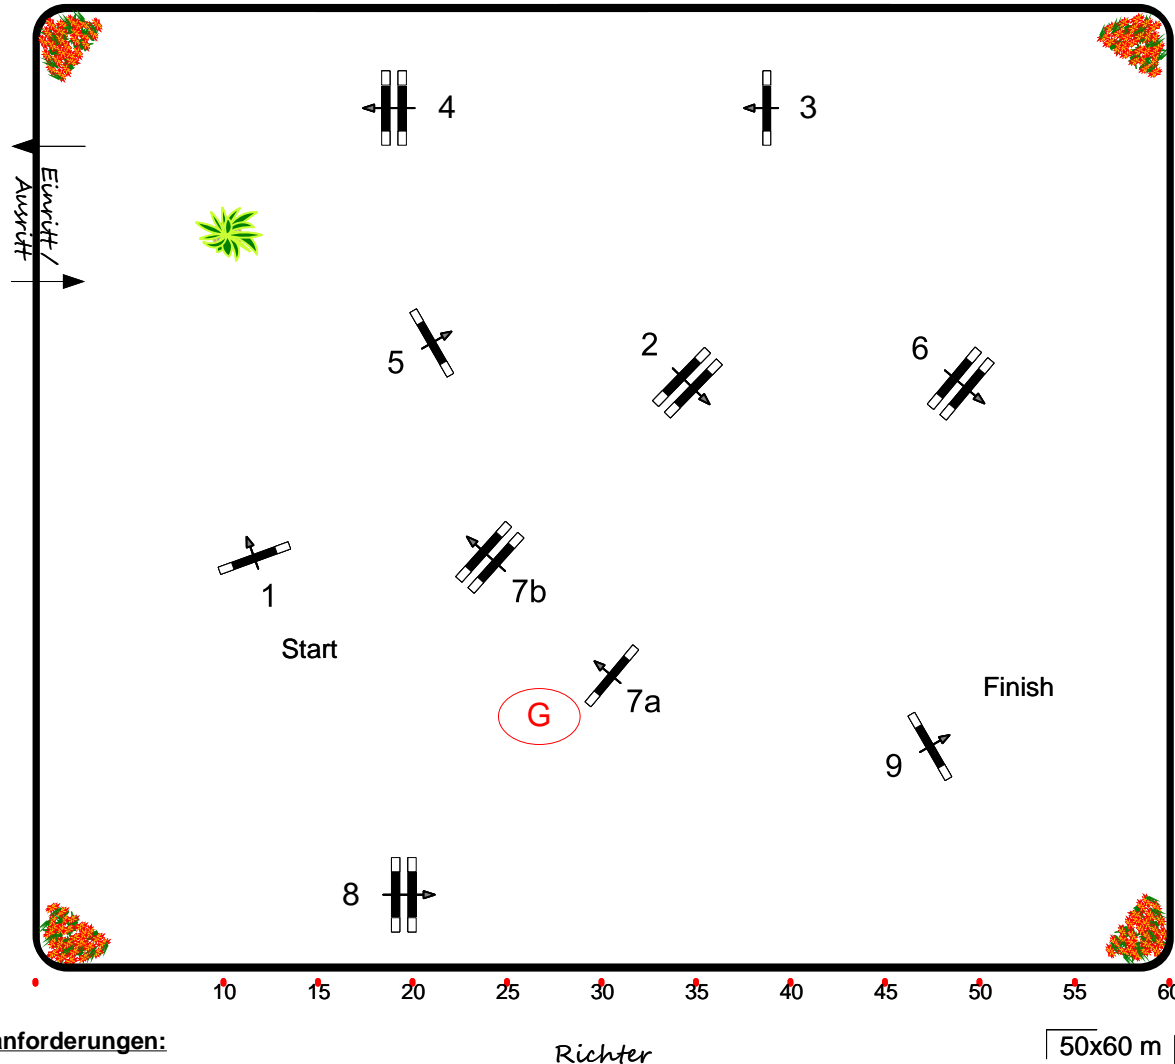

Winterlingen Winners 2024

Course Designer:
Phil Schmauder
Gregory Wiegand

Prüfung Nr.: 24

Regio-Tour

Stil-Spring-LP

Klasse: A* m. Standardanforderungen

Freitag, 17. Mai 2024

Richtverf.: A
LPO § 520,3f
RG / Art.
Höhe: 0,95 mtr.

Tempo: 350 m/Min.

Bahnlänge: 340 mtr.
Erlaubte Zeit: 59 sek.
Höchstzeit: 118 sek.

Hindernisse: 9
Sprünge: 10
Hindernisfehler: sek.
geschl. Hindernis:

2. Phase über:

Bahnlänge: 0 mtr.
Erlaubte Zeit: 0 sek.
Höchstzeit: 0 sek.