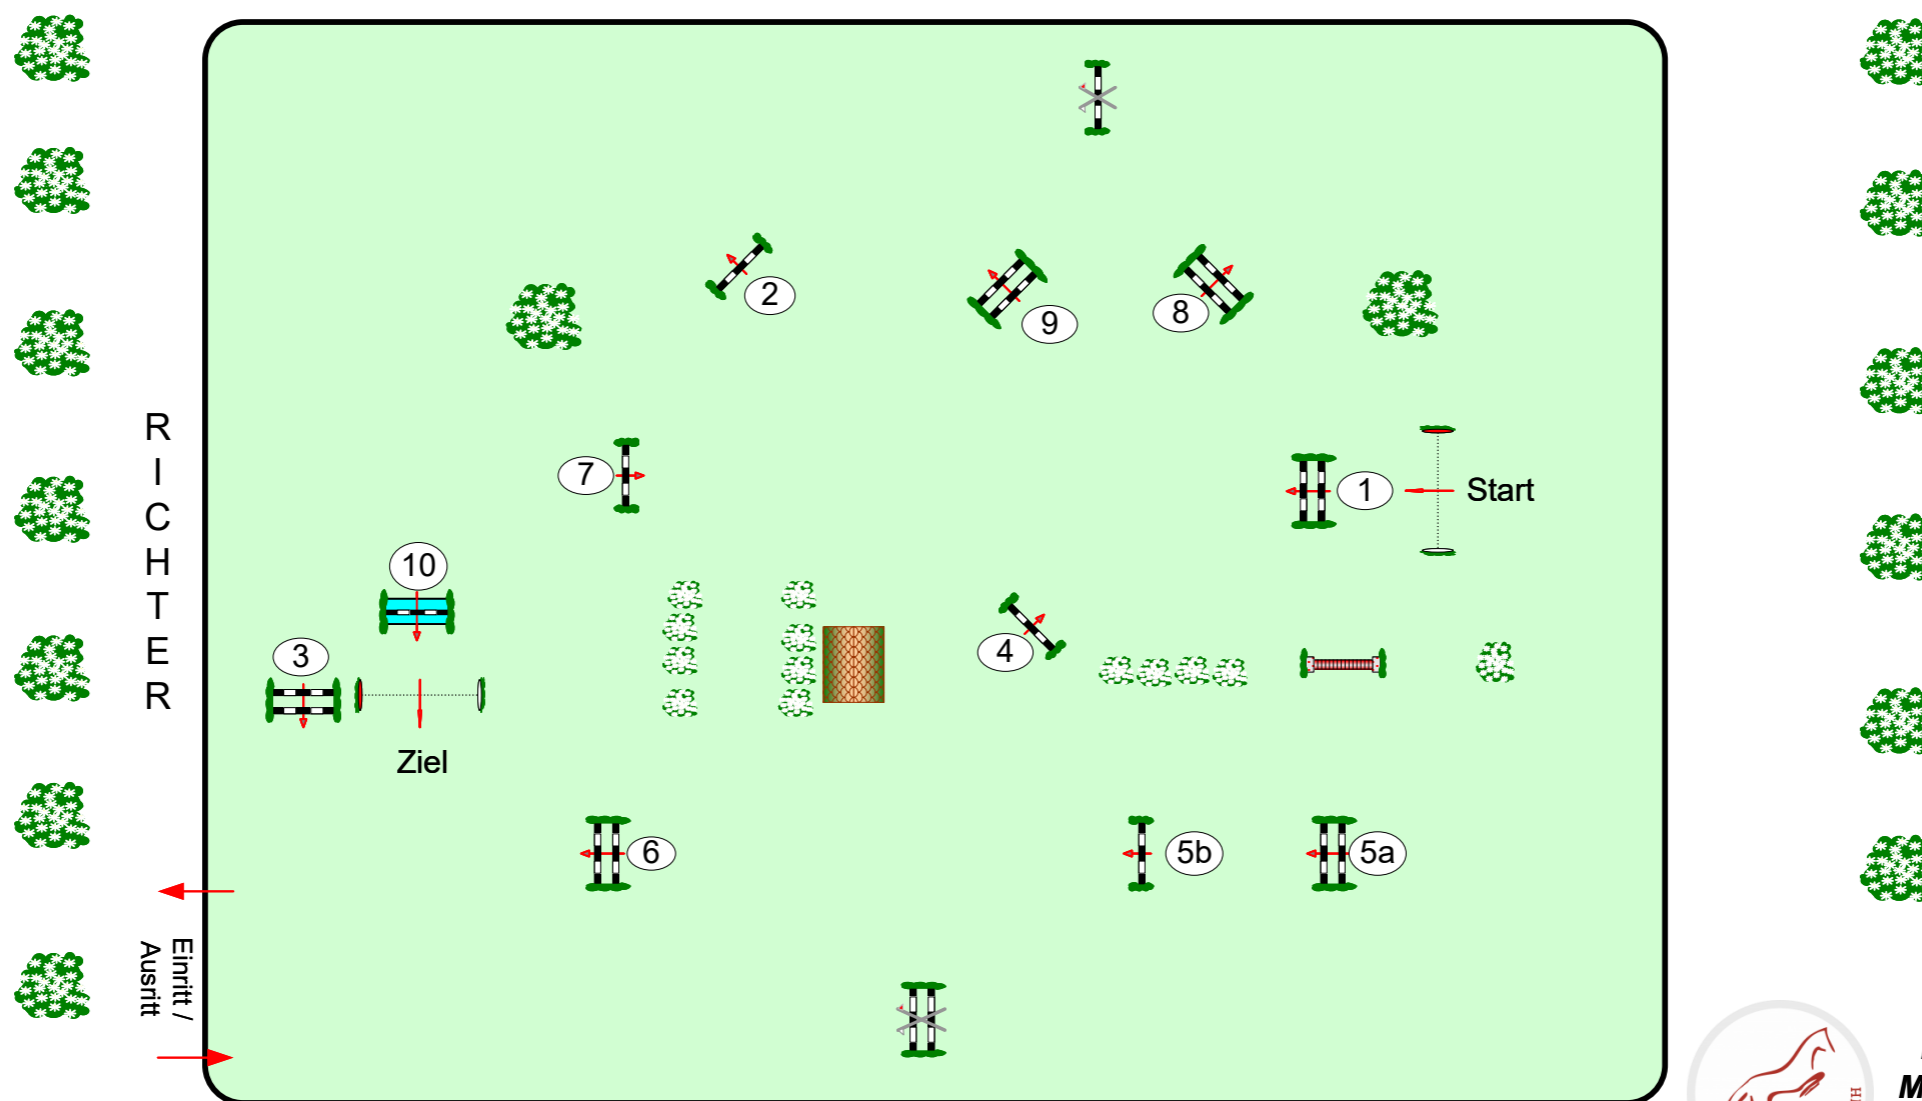

Pfingstturnier 17.-19. Mai 2024 Westeregeln

Prüfung Nr.: 28 regionale Tour Spring-LP m. Zeitwertung Klasse: L Freitag, 17. Mai 2024 Beginn: 14:00 Uhr

Richtverf.: A
LPO § 501 / 1a1
FEI RG / Art.
Höhe: 1,15 mtr.

Tempo: 350 m/Min.
Bahnlänge: 500 mtr.
Erlaubte Zeit: 86 sek.
Höchstzeit: 172 sek.

Hindernisse: 10
Sprünge: 11
Hindernisfehler: sek.
Geschl. Hindernis:

über:
Bahnlänge: 0 mtr.
Erlaubte Zeit: 0 sek.
Höchstzeit: 0 sek.

2. Stechen über:
Bahnlänge: mtr.
Erlaubte Zeit: 0 sek.
Höchstzeit: 0 sek.

Parcourschef
Martin Lühmann
01712177862
Philipp Pohle