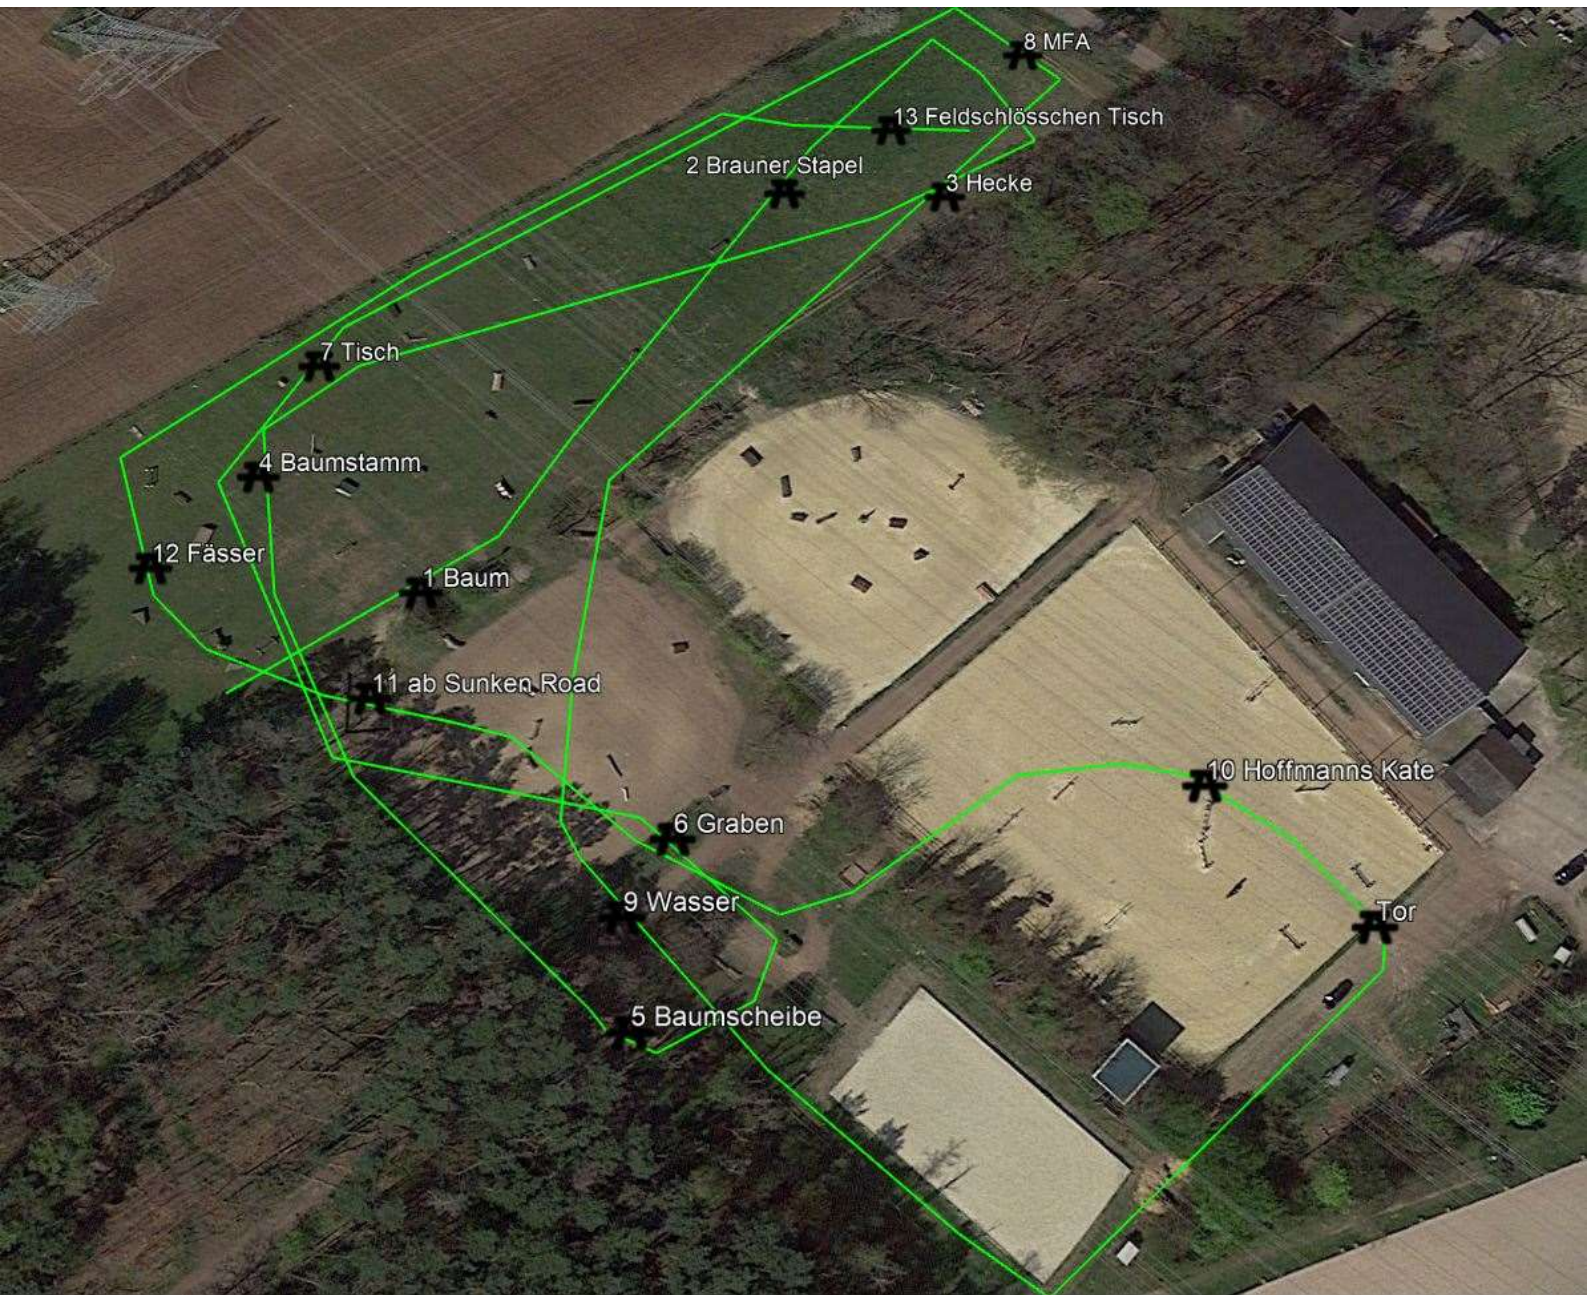

## Prüfung Nr. 5 Geländepferdeprüfung Kl. L\*

Beginn: 16.30 Uhr Länge: 1.500 m BZ: 3:20 Min Grüne Nummern

geba