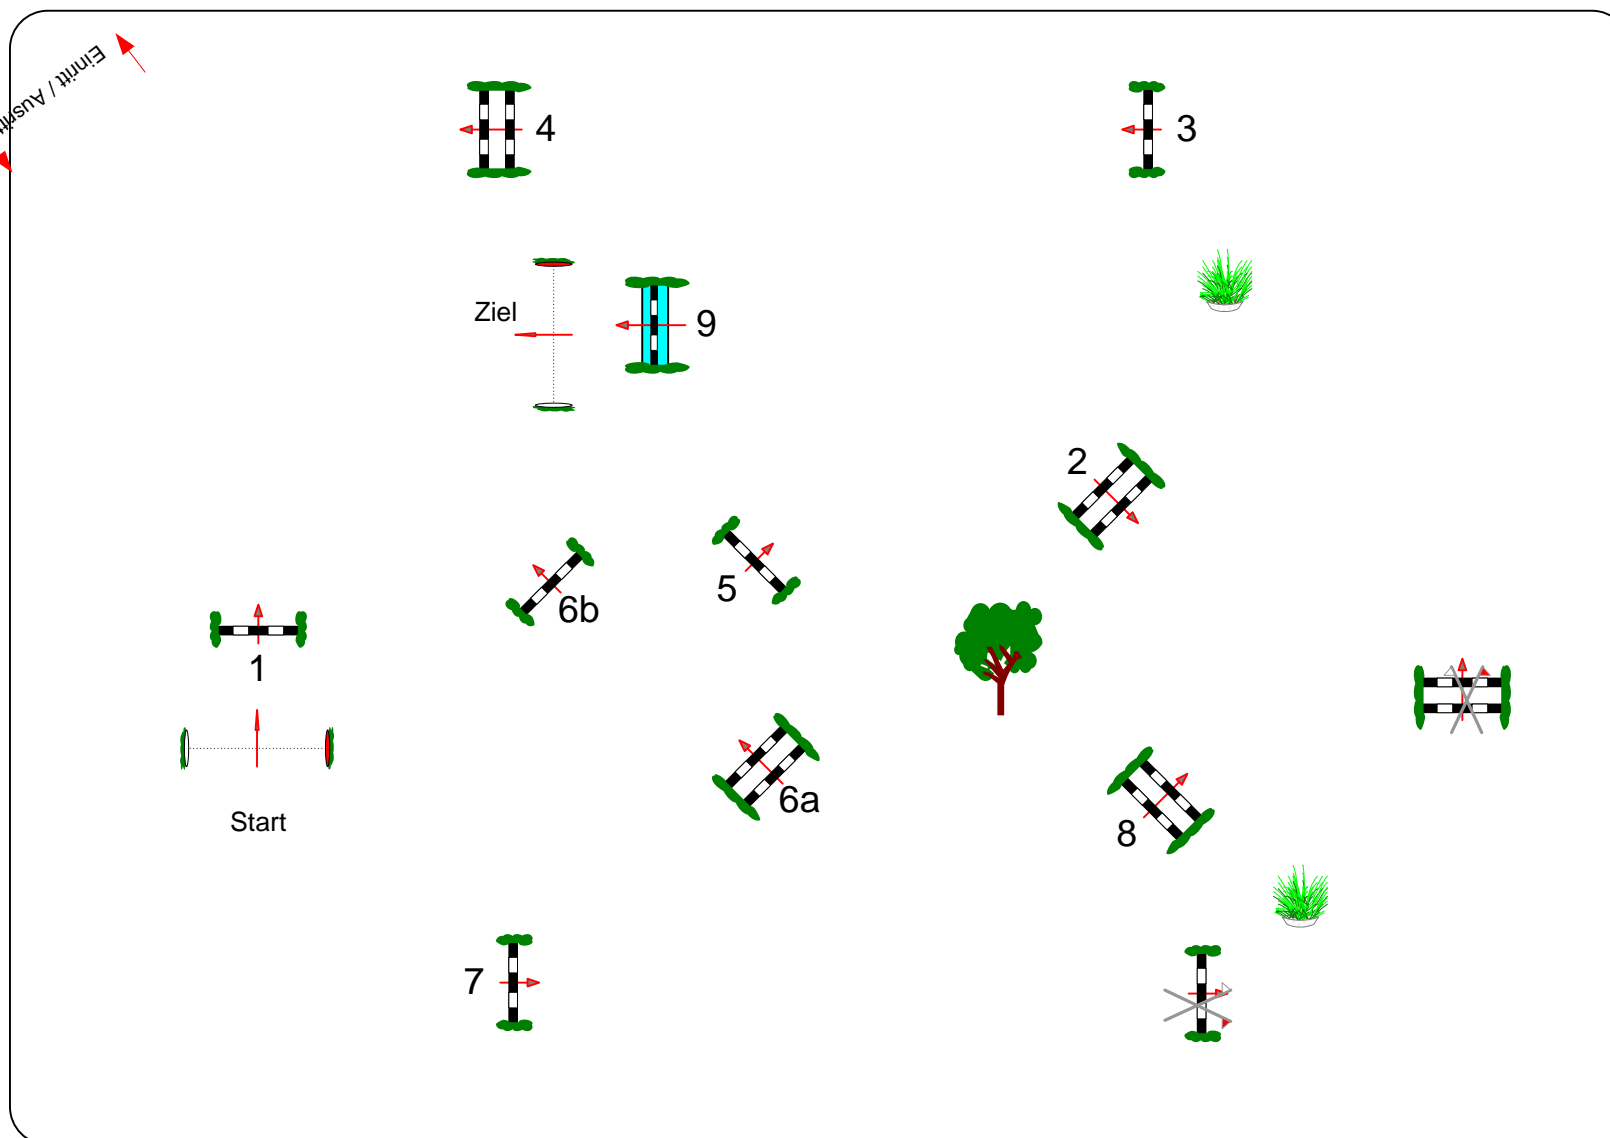

Eilsleben 2024

Prüfung Nr.: 14

Mittlere Tour

Springpferde-LP

Klasse: A**

Samstag, 11. Mai 2024

Beginn: 13:15 Uhr

Richtverf.: A
LPO § 363.1
FEI RG / Art.
Höhe: 1,00 mtr.

Tempo: 350 m/Min.
Bahnlänge: 540 mtr.
Erlaubte Zeit: 93 sek.
Höchstzeit: 186 sek.

Hindernisse: 9
Sprünge: 10
Hindernisfehler: sek.
Geschl. Hindernis:

über:
Bahnlänge: 0 mtr.
Erlaubte Zeit: 0 sek.
Höchstzeit: 0 sek.

2. Stechen über:
Bahnlänge: mtr.
Erlaubte Zeit: 0 sek.
Höchstzeit: 0 sek.

Richter

Course Designer
Holger Bartels