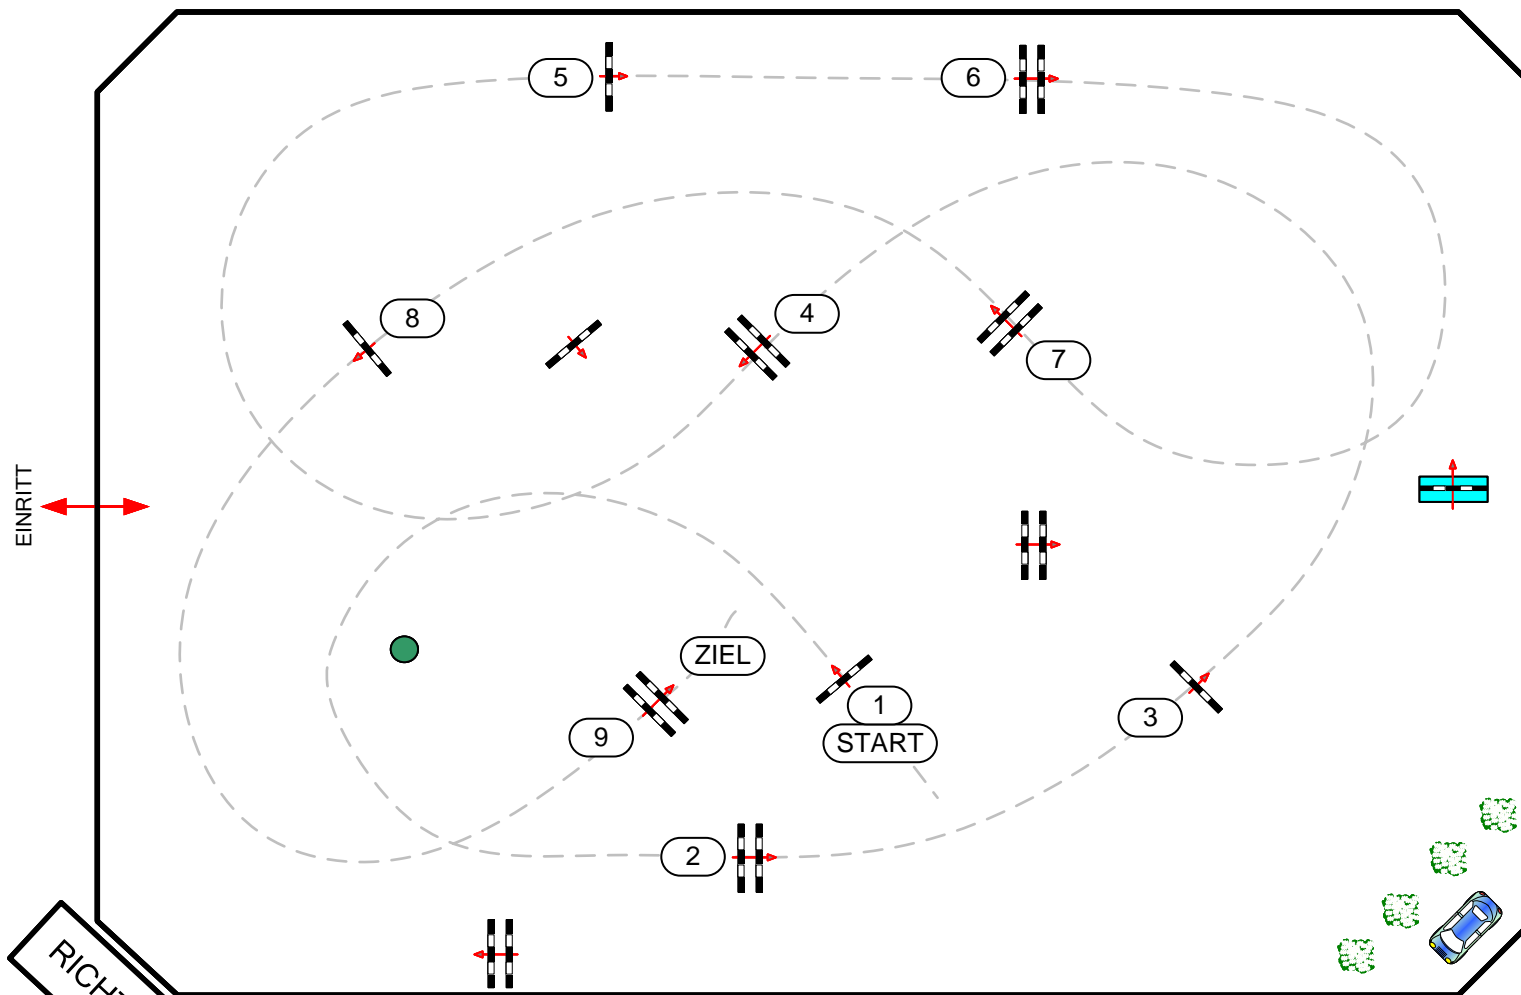

BEWERB
3-4-5

CSN-B* CSNP-B BAD FISCHAU, NÖ

Spring Green Outdoor Opening 2024

Stil- / Standard- / Einlaufspringprüfung 95cm

Richtverfahren: Stil-A2-Einlaufspringen
ÖTO §: 200ff

Höhe: 0,95 m

Tempo: 350 m/min

Parcourslänge: 490 m

Erlaubte Zeit: 84 sec

Höchstzeit: 168 sec

Hindernisse: 9

Sprünge: 9

Course Design
DI David Stumpauer
Simone Klas

03.05.2024