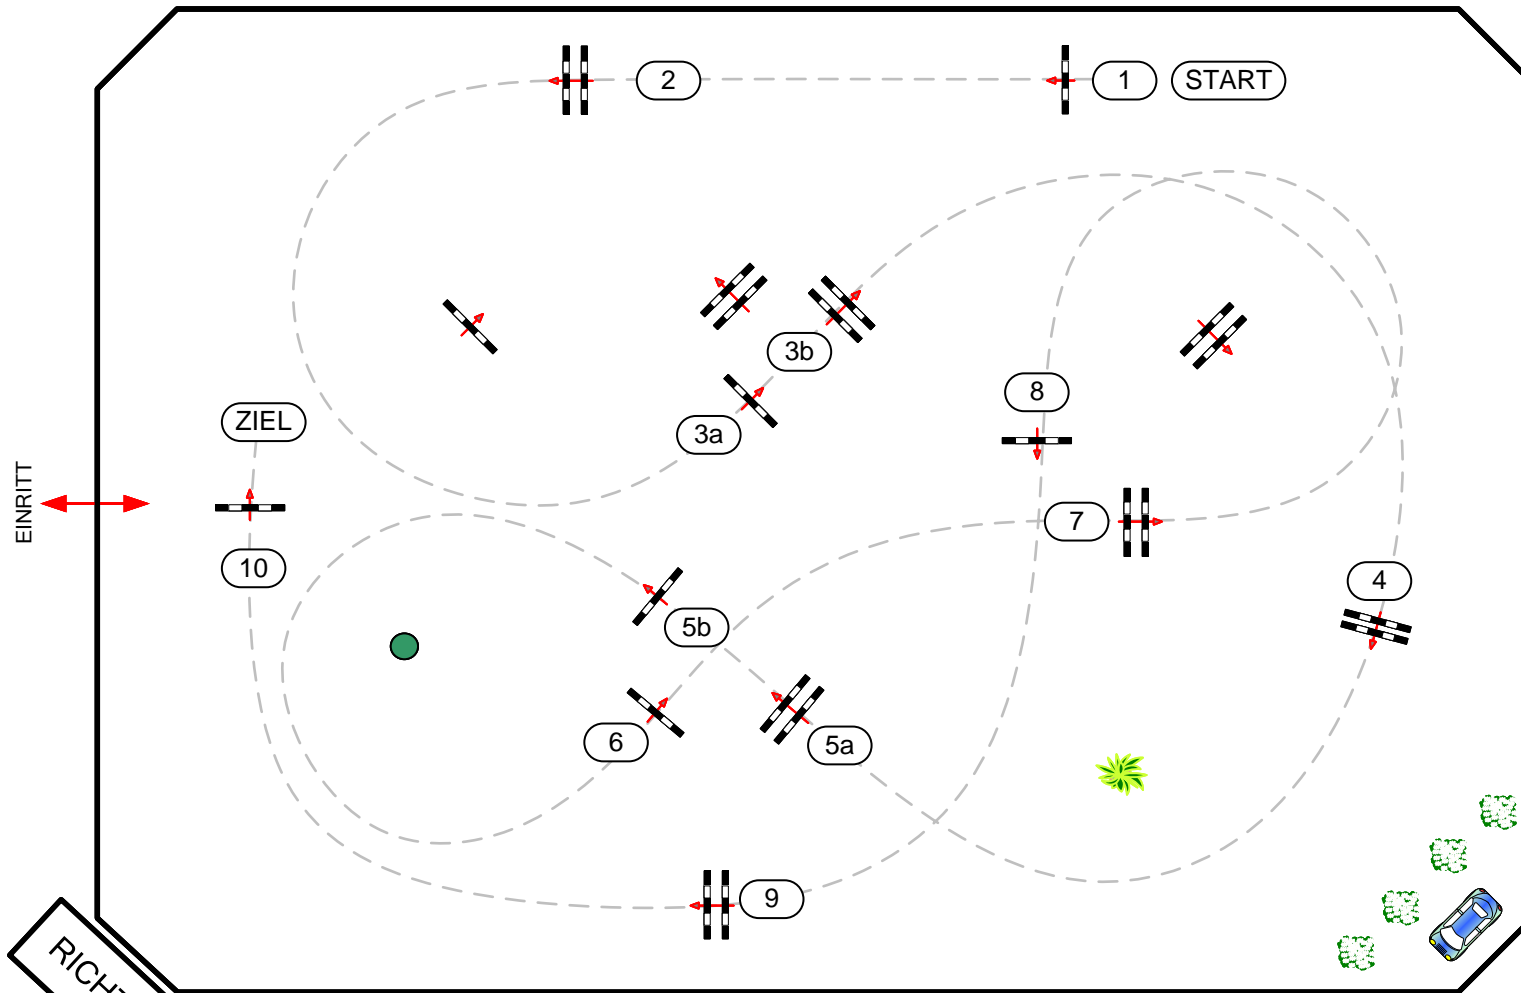

BEWERB

18

CSN-B* CSNP-B BAD FISCHAU, NÖ

Spring Green Outdoor Opening 2024

Standardspringprüfung 125cm

Richtverfahren: A2

ÖTO §:

Höhe: 1,25 m

Tempo: 350 m/min

Parcourslänge: 465 m

Erlaubte Zeit: 80 sec

Höchstzeit: 160 sec

Hindernisse: 10

Sprünge: 12

Course Design

DI David Stumpauer