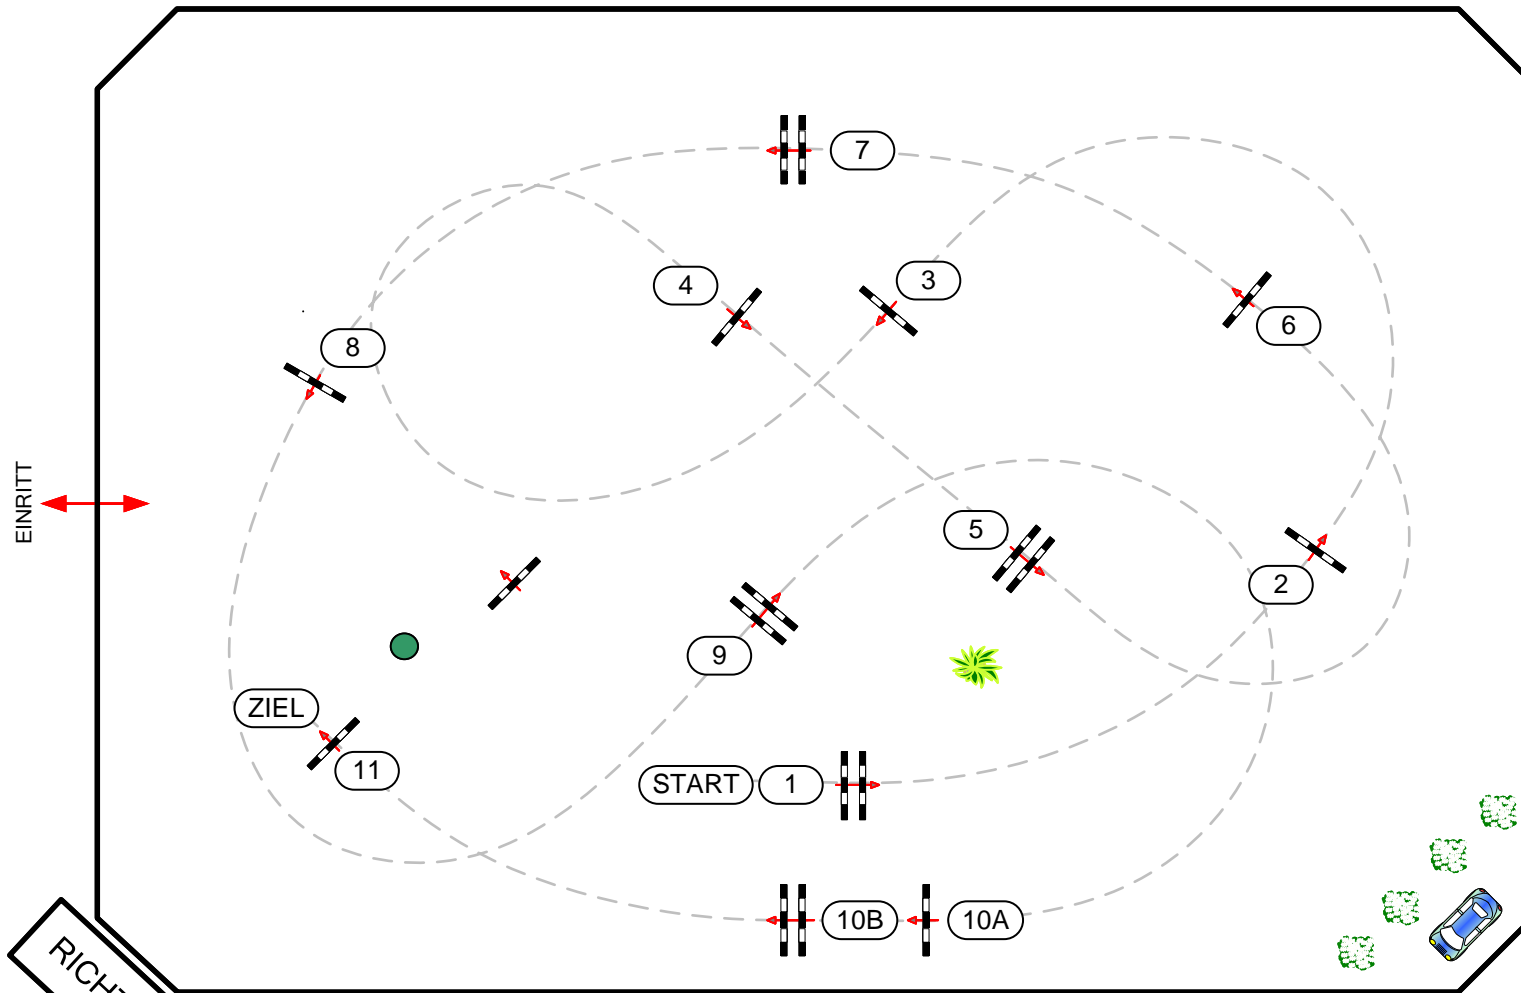

BEWERB

24

# CSN-B\* CSNP-B BAD FISCHAU, NÖ

Spring Green Outdoor Opening 2024

Standardspringprüfung 115cm – **HELITE Trohpy**

Richtverfahren: A2  
ÖTO §: 200ff

Höhe: 1,15 m

Tempo: 350 m/min

Parcourslänge: 480 m

Erlaubte Zeit: 83 sec

Höchstzeit: 166 sec

Hindernisse: 11

Sprünge: 12

Course Design  
DI David Stumpauer  
Simone Klas

05.05.2024