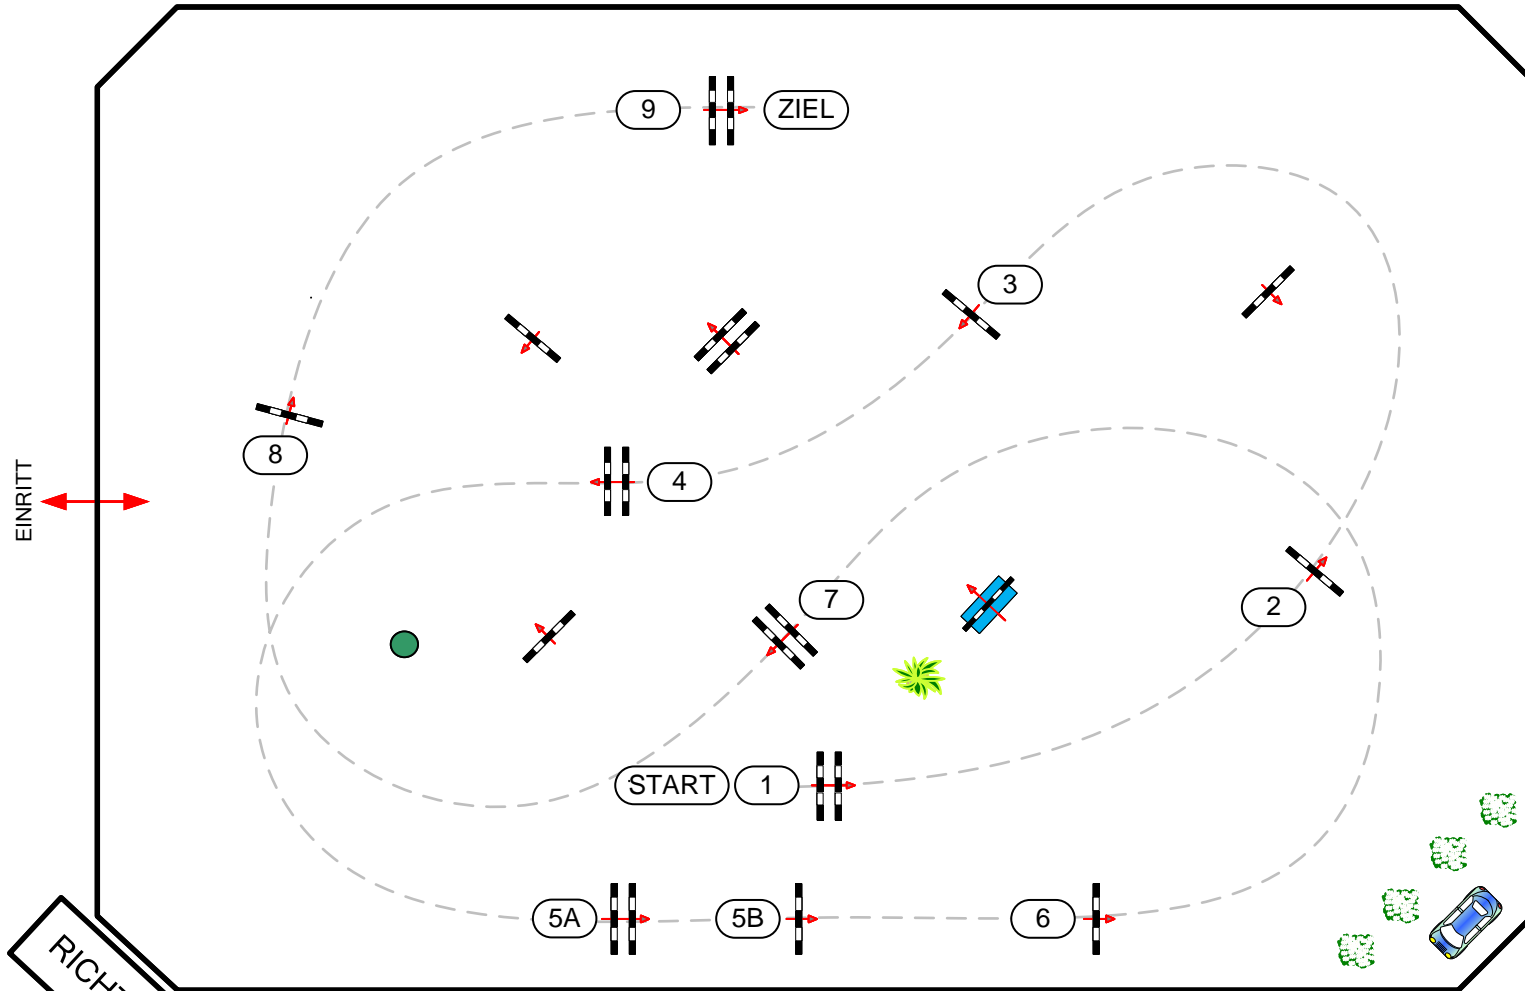

BEWERB

22

# CSN-B\* CSNP-B BAD FISCHAU, NÖ

Spring Green Outdoor Opening 2024

Standardspringprüfung 105cm

Richtverfahren: A2  
ÖTO §: 200ff

Höhe: 1,05 m

Tempo: 350 m/min

Parcourslänge: 405 m

Erlaubte Zeit: 70 sec