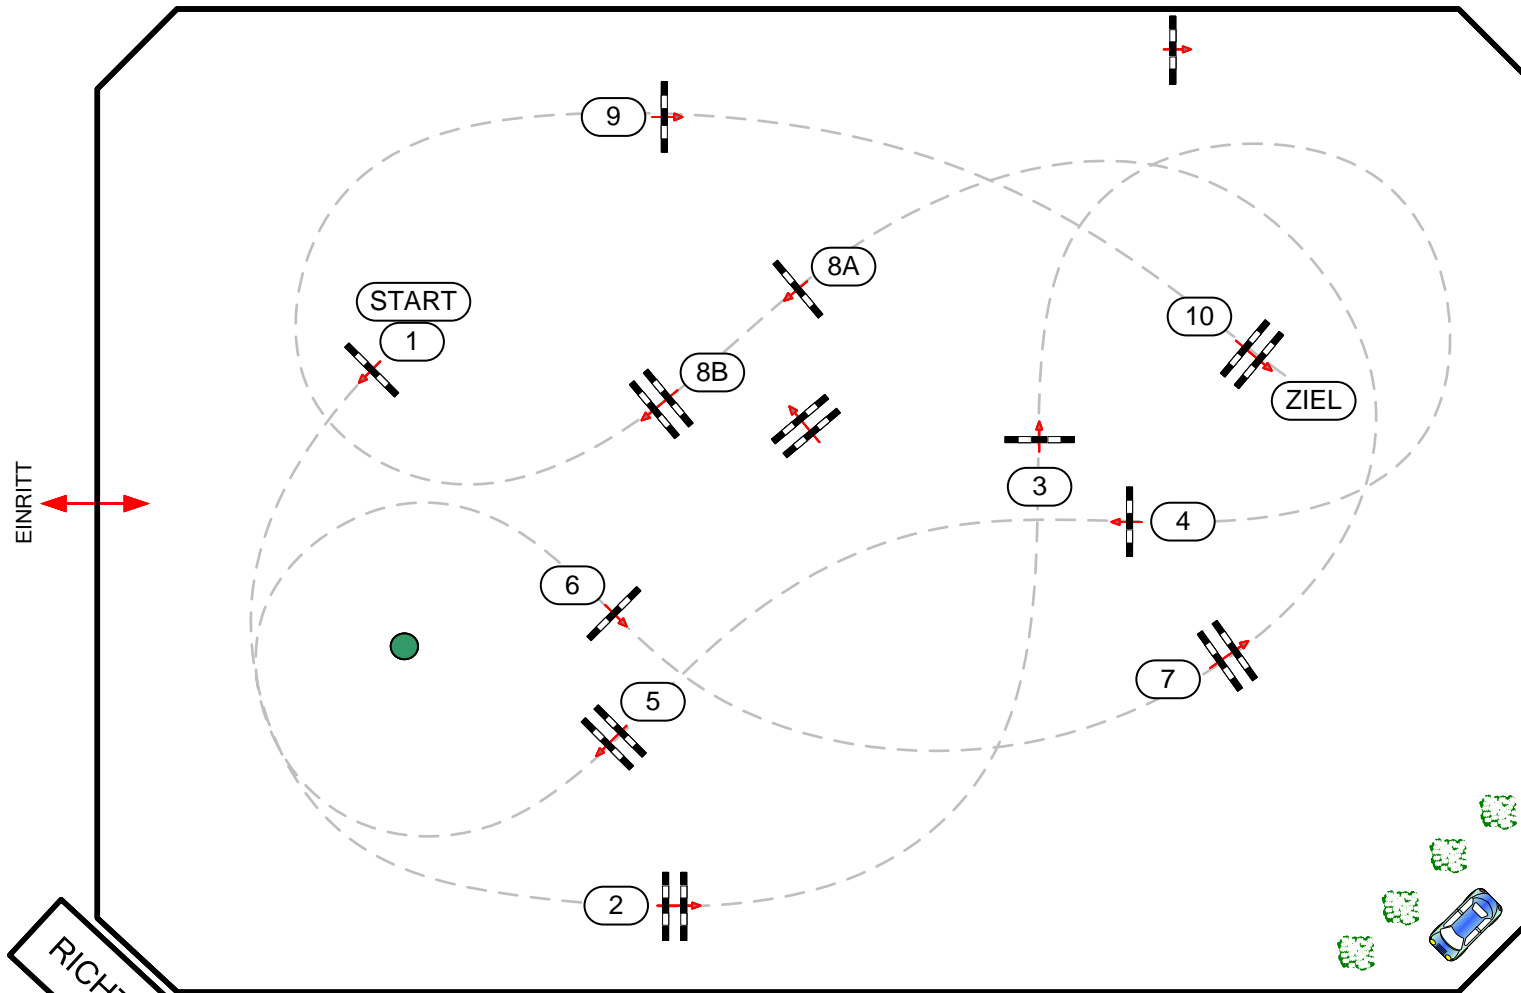

BEWERB

15

# CSN-B\* CSNP-B BAD FISCHAU, NÖ

Spring Green Outdoor Opening 2024

Standardspringprüfung 110cm – **2. TB PETFROST Mannschafts Jackpot Cup**

Richtverfahren: A2

ÖTO §:

Höhe: 1,10 m

Tempo: 350 m/min

Parcourslänge: 490 m

Erlaubte Zeit: 84 sec

Höchstzeit: 168 sec

Hindernisse: 10

Sprünge: 11

Course Design  
DI David Stumpauer  
Simone Klas

04.05.2024