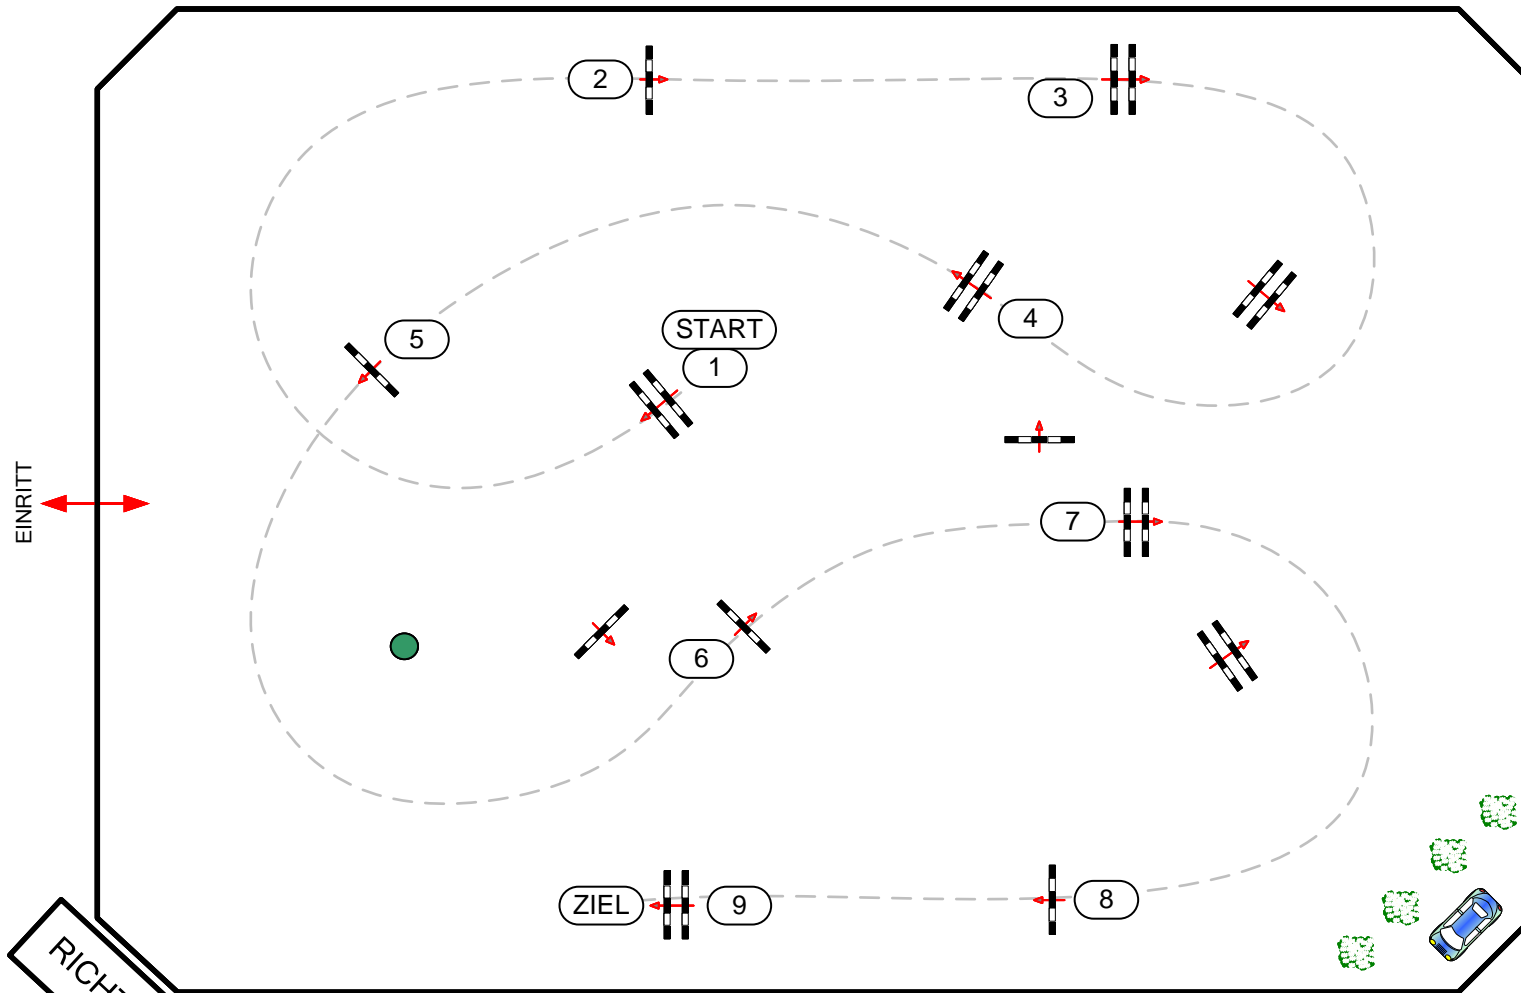

BEWERB

13

CSN-B* CSNP-B BAD FISCHAU, NÖ

Spring Green Outdoor Opening 2024

Einlaufspringprüfung 90cm

Richtverfahren:

ÖTO §: 218

Höhe: 0,90 m

Tempo: 350 m/min

Parcourslänge: 400 m

Erlaubte Zeit: 69 sec

Höchstzeit: 138 sec

Hindernisse: 9

Sprünge: 9

Course Design

DI David Stumpauer