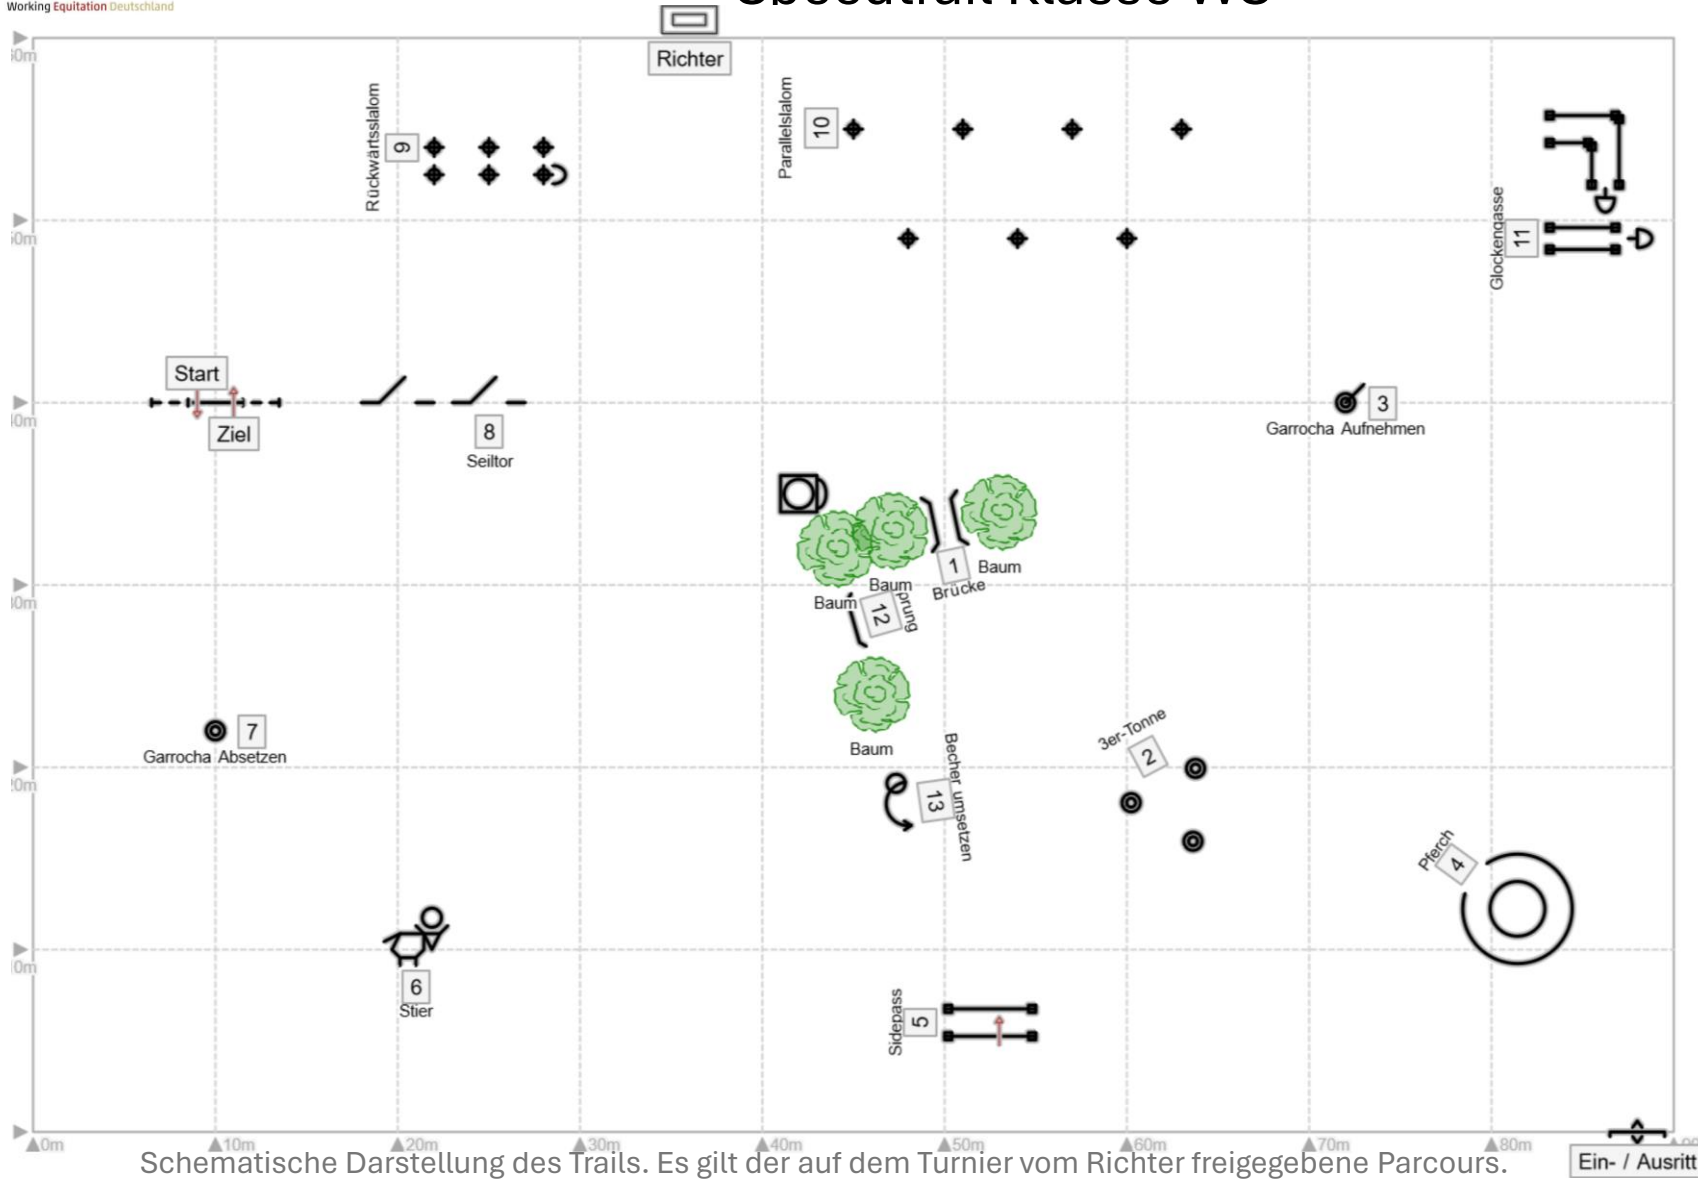

# 5. Taunus Working Equitation Turnier

## Speedtrail Klasse WS

1. Brücke
2. 3er Tonne
3. Garrocha aufnehmen
4. Pferch
5. Seitwärts über Stangen
6. Ring stechen
7. Garrocha absetzen
8. Seiltor
9. Rückwärtsslalom
10. Parallelsalom
11. Glockengasse gerade
12. Sprung
13. Becher umsetzen