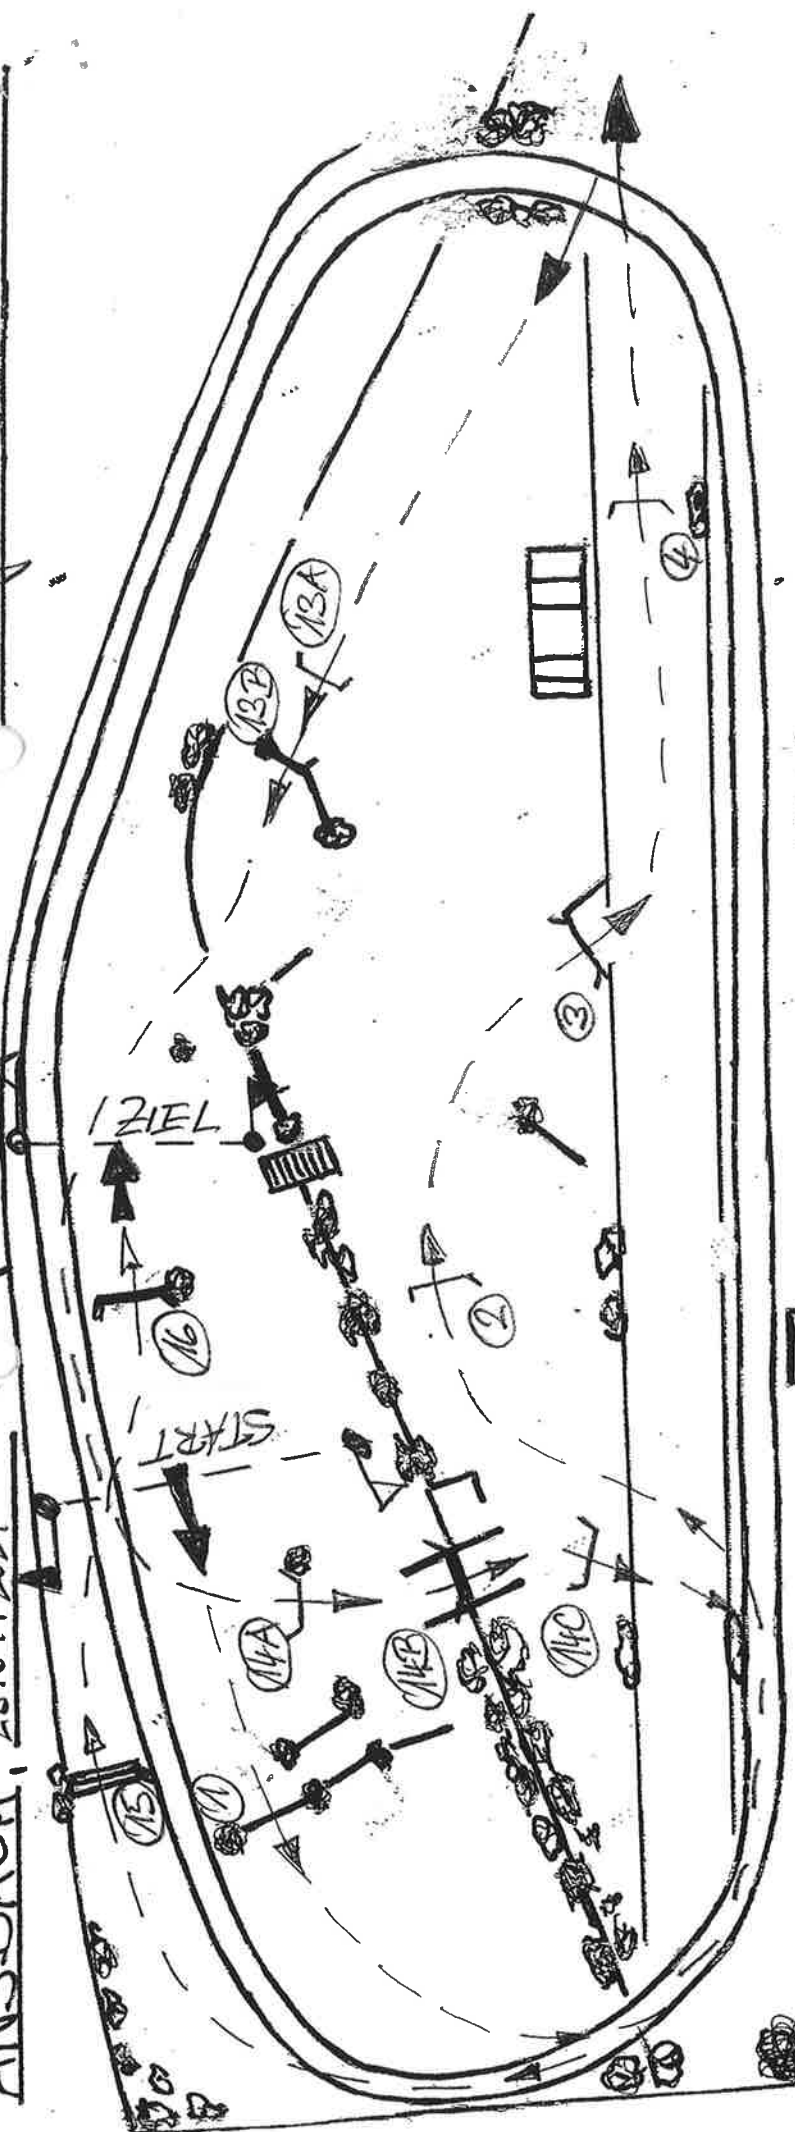

ANSBACH, 28.04.2024

(Rüfungen) Nr. 7

Stilgelandert 100. L **

- 1 Holstons
 - 2 Im Bad
 - 3 Auf's Bi-Bi-Bard
 - 4 Auf der Welle
- # Westholkeife siehe Mauseitig!

- 13 AB Zum Teich
- 14 ABC Coffin
- 15 Trazegnes
- 16 Am Hofu

Länge: 1820 m
 Tempo: 475 m/Min
 BE: 03 Min 50 Sek
 NZ: 07 Min 40 Sek

Wundername: 16
 Sprünge: 21
 Pflanzkore: I
 Nummerstafeln: grün

ANSBACH, 28.04.2024

Stilgeländerritt L**

"Westleihe"